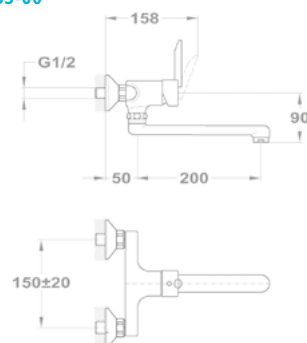

Смеситель для мойки

652-0078-10

652-0078-00

152-0022-00

Смеситель для мойки

152-0038-10

152-0035-00

Treff