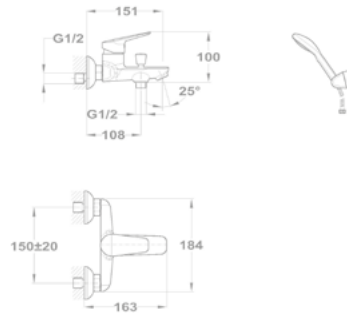

Bridge

Смеситель для раковины
150-1813-00

Смеситель для ванны
150-1863-00

Смеситель для ванны и раковины
83.121.28.50
83.122.28.50

Смеситель для ванны
151-1801-00
151-1851-00

Смеситель для душа
153-1801-00
153-1851-00