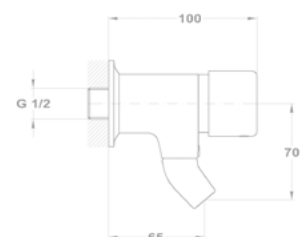

М-Прес автоматический кнопочный кран для раковины настенный

166-0010-00

- Интервал рабочего давления: 0,2-10 бар (рекомендуемое давление 6 бар)
- Интервал рабочей температуры: 4-65 °C
- Заводская установка таймера: 15±5 секунд
- Протекаемость: 5±1 литр/минута (при давлении 3 бар)
- Расход воды при разовом пользовании: примерно 0,8 литров (3 бар)