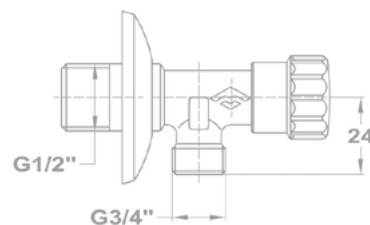

Вентиль для наполнения стиральной машины

163-0014-00

- Хромированная поверхность
- 1/2" - 3/4"