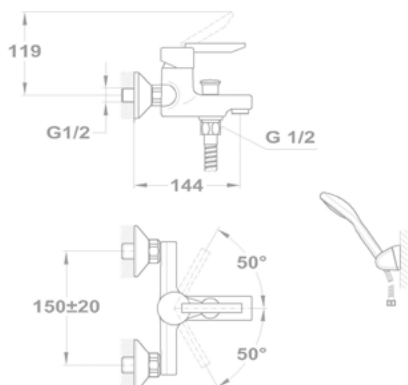

Смеситель для ванны
151-0038-10
151-0021-00