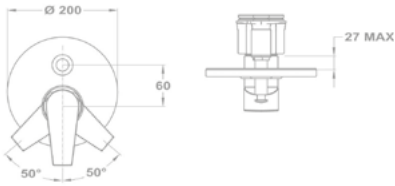

STANDARD+

Junior Evo

внешняя часть встраиваемого смесителя для ванны

151-0066-00 | 405JUN EVO

- Картридж 40 мм
- Внешняя монтажная часть из металла
- Автоматический переключатель душа
- Без душевого набора

Junior Evo

внешняя часть встраиваемого смесителя для душа

153-0065-00 | 406JUN EVO

- Картридж 40 мм
- Внешняя монтажная часть из металла
- Без душевого набора