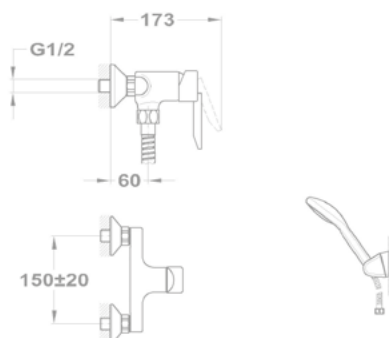

Смеситель для душа
153-0038-10
153-0017-00