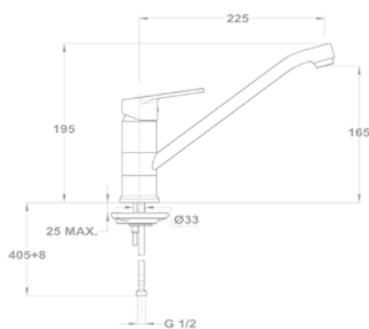

Смеситель для мойки, высокий

152-1963-00