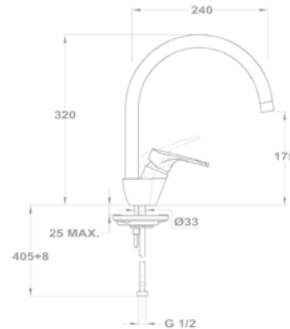

Смеситель для мойки

152-0069-10