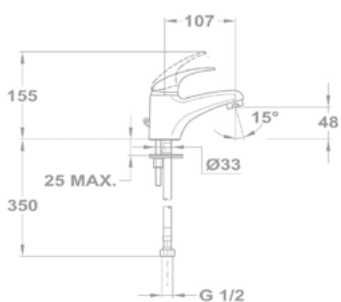

153-1701-00

Смеситель для мойки

152-1763-02

Junior

Смеситель для раковины

150-0021-02

Смеситель для раковины

150-0050-50