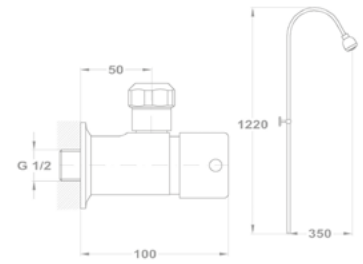

М-Прес автоматический кнопочный кран для душа с фиксированной восходящей трубой

143-0118-00

- Интервал рабочего давления: 0,2-10 бар (рекомендуемое давление 6 бар)
- Интервал рабочей температуры: 4-65 °C
- Заводская установка таймера: 45±6 секунд
- Протекаемость: 12±2 литр/минута (при давлении 3 бар)
- Расход воды при разовом пользовании: примерно 8 литров (3 бар)