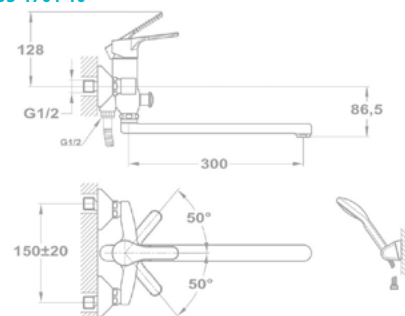

Смеситель для ванны и раковины

155-1701-10