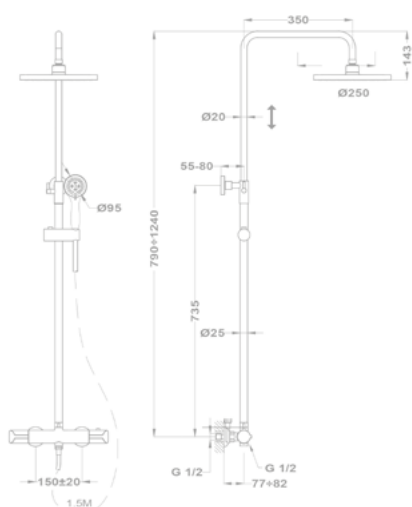

Evo X
Душевая система Dual Control
153-0049-00

Junior Evo
 Душевая система
 153-0048-00

Junior Evo
 Душевая система
 275-0059-07

Zenit
 Термостатический душевой
 Набор
 84.202.28.00

Evo X
 Термостатический душевой
 Набор
 25.202.28.00