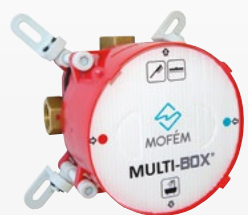

АКСЕССУАРЫ ДЛЯ ВСТРОЕННОГО СМЕСИТЕЛЯ

Встраиваемая система MULTI-BOX®
172-0001-00