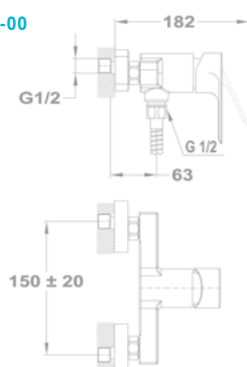

Смеситель для душа

153-1501-00

153-1551-00