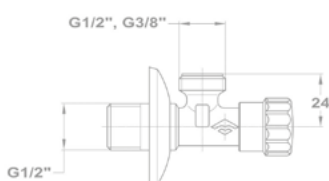

1/2" 162-0005-00

Кран

- Со штуцером

1/2" 162-0001-00

3/4" 162-0002-00

Угловой вентиль

1/2" - 1/2" 163-0002-00

1/2" - 3/8" 163-0006-00