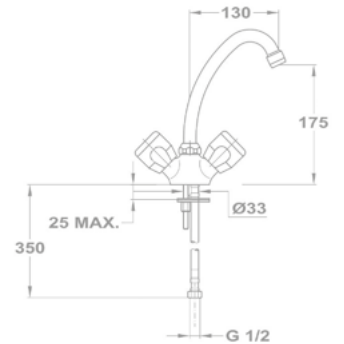

Кран стоячий

146-0001-01

Смеситель для раковины

140-2001-06

Смеситель для ванны и раковины

145-0002-07

145-0002-31

Смеситель для мойки