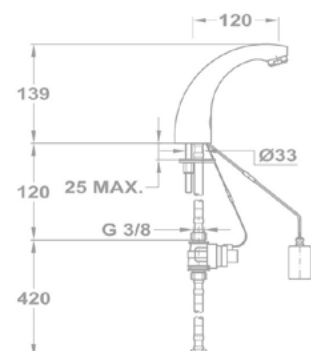

Снабжение энергией:

- 6V-ый магнитный клапан, 4x1,5 Вольтовые батарейки
  75.308.28.00
- 6 V-ый магнитный клапан, 230V/50Hz аккумулятор
  75.308.28.F0
- 24V-ый магнитный клапан, без аккумулятора
  75.308.28.G0