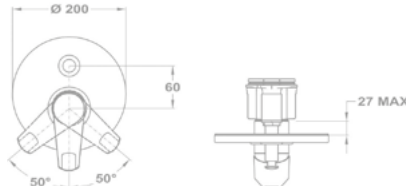

- Картридж 40 мм
- Внешняя монтажная часть из металла
- Без душевого набора

STANDARD+

Junior Evo внешняя часть термостатического встраиваемого смеситель для душа

170-0006-00 | 408JUN EVO

- Защитное закрытие при 38°C
- Обратные клапана с фильтром
- Без душевого набора