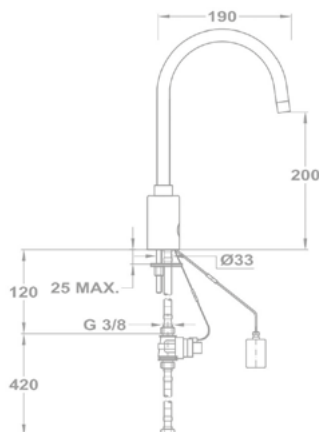

Электронный встроенный смывной вентиль для писсуара MLP

- С встроенным регулятором температуры
- С фильтрами для сбора загрязнений
- Антивандальный
- С встроенным магнитным клапаном
- Начало смыва спустя 2 сек, после окончания процедуры
- Дистанционное установление время смыва: 0,5-15сек
- Регулирование объема потока воды с помощью шарового крана, встроенного в присоединение
- Сенсорный диапазон 0,3-0,7м
- Скорость потока воды 12л/мин
- Присоединение вкл/выкл внешнее 3/4"
- Автоматический смыв в течении 24 часов, а не только после пользования
- Лампочное предупреждение о низком уровне энергии батарей
- В случае разрядки батарей магнитный клапан автоматически закрывает процесс
- Пластиковая коробка - 140x140x75 мм
- Декоративная пластина из нержавеющей стали - 170x170x10 мм
- Присоединение писсуара с помощью стальной, нержавеющей трубы Ø20x250 мм
- Дистанционная установка параметров

Снабжение энергией:

- MLP 06K 6V-ый магнитный клапан, с 4x1,5V-ыми батарейками
  [584-7501-00](#)
- MLP 02KZ 6V-ый магнитный клапан, с сетевым блоком 230V/50Hz
  [584-7511-00](#)
- MLP 02K 24V-ый магнитный клапан (без сетевого блока)
  [584-7521-00](#)