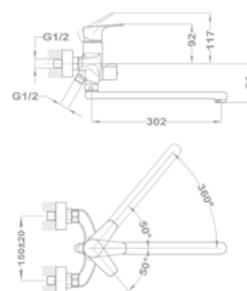

Смеситель для ванны и раковины

155-0069-00

Смеситель для ванны и раковины

46.121.28.50

46.122.28.50

Смеситель для ванны

151-0063-00

151-0063-10