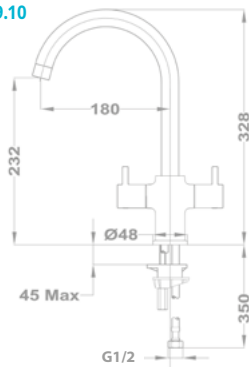

Evo X

Смеситель для мойки

25.915.29.10