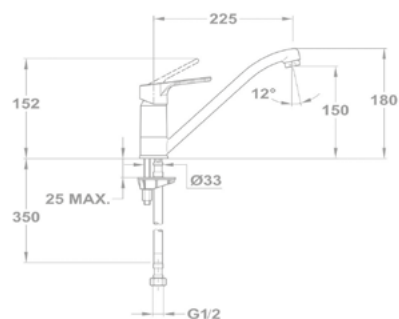

Смеситель для мойки

152-1763-02