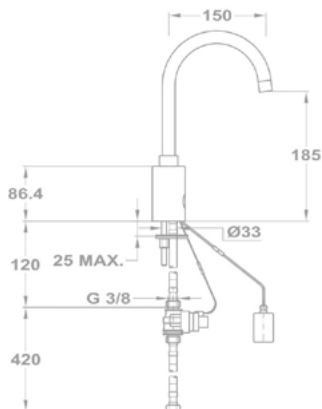

Сенсорный смеситель для раковины MLU 10

- С присоединением холодной или смешанной воды
- С фильтрами для сбора загрязнений
- С обратным клапаном
- Антивандальный
- Давление 0,1-0,6 МПа
- С поворачивающимся изливом 180 мм
- Антиизвестковый аэратор
- Размер аэратора M24x1
- Внешний электромагнитный клапан
- Автоматический стоп воды после 5 минут непрерывного течения
- Мигание датчика указывает на низкий уровень энергии в батареях
- В случае разрядки батарей поток воды автоматически прекращается
- С гибкой подводкой 3/8
- Функции установленные дистанционным управлением: диапазон чувствительности, время задержки, включение/выключение

Снабжение энергией:

- 6V магнитный клапан, 4x1,5 Вольтовые батарейки
  [182-7501-03](#)
- 6 V магнитный клапан, 230V/50Hz аккумулятор
  [182-7511-03](#)
- 24V-ый магнитный клапан, без аккумулятора
  [182-7521-03](#)