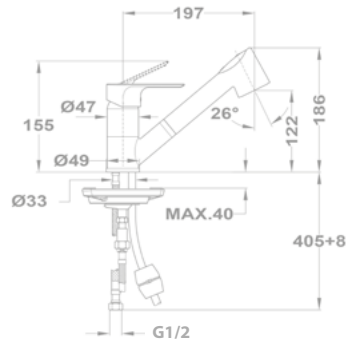

Смеситель для мойки

152-1563-04