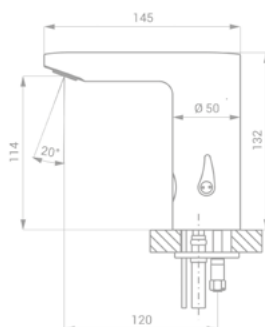

Снабжение энергией:

- 6V-ый магнитный клапан, 4x1,5 Вольтовые батарейки
75.309.28.00
- 6 V-ый магнитный клапан, 230V/50Hz аккумулятор
75.309.28.F0
- 24V-ый магнитный клапан, без аккумулятора
75.309.28.G0