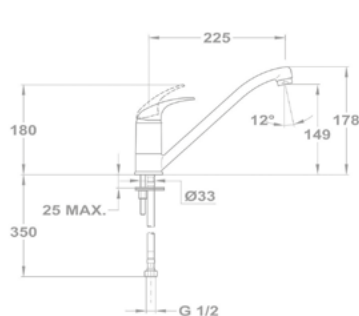

Смеситель для ванны

151-0012-00

Смеситель для ванны и раковины

155-0004-07

Смеситель для мойки

652-0042-03

Смеситель для мойки

152-0023-00