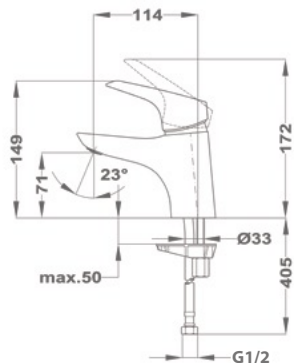

Flow

Смеситель для раковины M

51.346.28.80