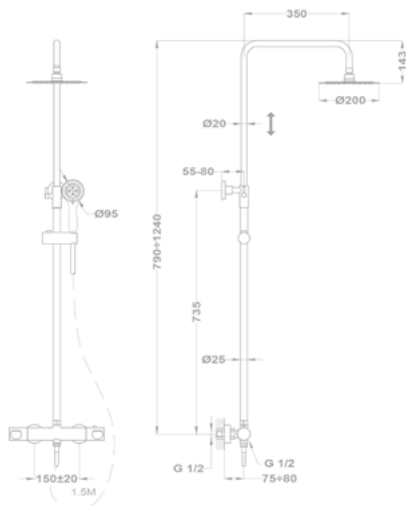

Zenit
Душевая система
153-1901-02

Evo X
Термостатическая душевая
система
170-0009-00

Evo X
Душевая система Dual Control
153-0049-00