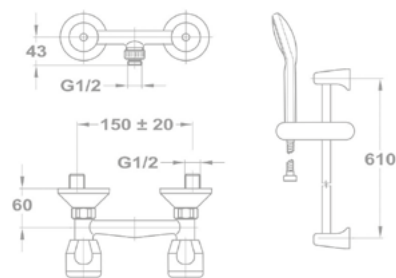

Кран стоячий

146-0001-01

Смеситель для раковины

140-2001-06

Смеситель для ванны и раковины

145-0002-07

145-0002-31

Смеситель для мойки