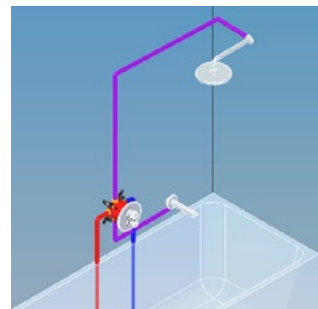

Встроенный двухвыходный термостатный смеситель, с держателем для душ. головки, душ. головкой и изливом для ванны