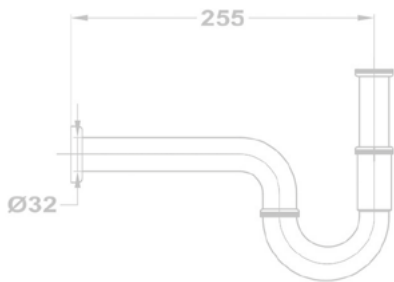

Трубчатый сифон

165-0027-05

- Большой диапазон установки
- Хромированный, полированный
- С конусовидной прокладкой

Бутылочный сифон

165-0027-00

- Со донным клапаном
- Хромированный, полированный
- Пропускная способность: 18л/мин