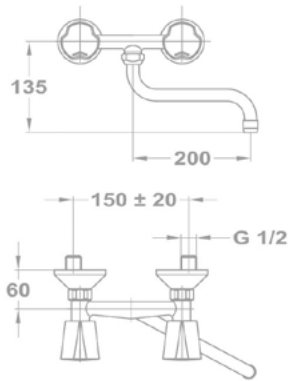

Solar Nova

Смеситель для мойки

142-0046-01