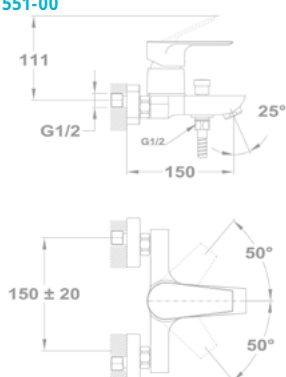

Смеситель для ванны

151-1501-00

151-1551-00