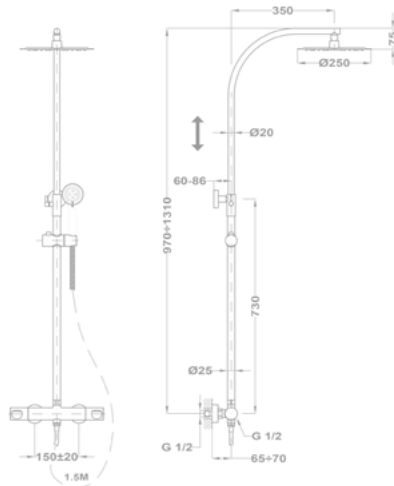

Zenit
Душевая система
153-1901-02

Evo X
Термостатическая душевая
система
170-0009-00

Evo X
Душевая система Dual Control
153-0049-00