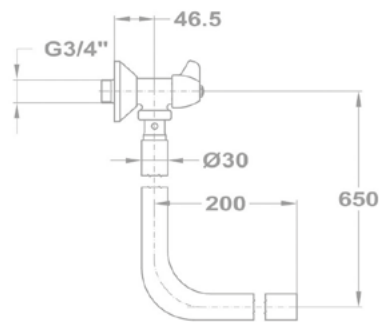

Без сливной трубы

166-0002-01