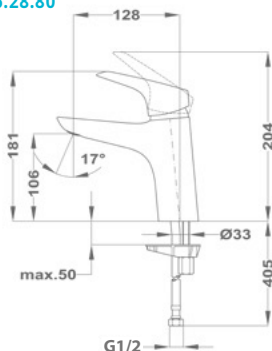

Flow

Смеситель для раковины M

51.346.28.80

Смеситель для раковины L

51.382.28.80

51.386.28.80

Смеситель для раковины XL

51.356.28.80