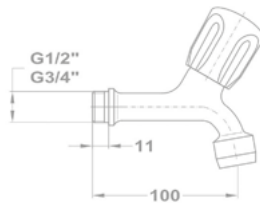

Кран

- С аэратором

1/2" 162-0005-00