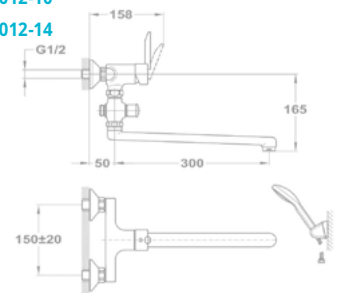

Смеситель для мойки
152-1863-00

Rumba, Mambo, Samba

Смеситель для раковины
150-0038-10
150-0033-10

Смеситель для раковины
150-0053-50
150-0051-50
150-0052-50

Смеситель для ванны и раковины
155-0038-10
155-0012-10
155-0012-14