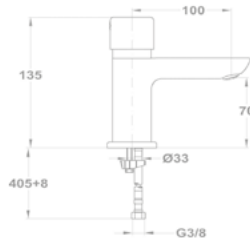

Автоматический кнопочный кран для раковины

146-0051-00

- Время излива: 10-15 сек. (при давлении 3 бар)
- Расход воды 1 л/мин. (при давлении 3 бар)
- Установка расхода воды

М-Прес автоматический кнопочный кран для душа с душевым набором

143-0118-01

- Интервал рабочего давления: 0,2-10 бар (рекомендуемое давление 6 бар)
- Интервал рабочей температуры: 4-65 °C
- Заводская установка таймера: 45±6 секунд
- Протекаемость: 12±2 литр/минута (при давлении 3 бар)
- Расход воды при разовом пользовании: примерно 8 литров (3 бар)

М-Прес автоматический кнопочный кран для раковины

146-0052-00

- Интервал рабочего давления: 0,2-10 бар (рекомендуемое давление 6 бар)
- Интервал рабочей температуры : 4-65 °C
- Заводская установка таймера: 15±5 секунд
- Протекаемость : 5±1 литр/минута (при давлении 3 бар)
- Расход воды при разовом пользовании: примерно 0,8 литров (3 бар)

М-Прес автоматический кнопочный смывной кран для писсуара

166-0009-00

- Интервал рабочего давления: 0,2-10 бар (рекомендуемое давление 6 бар)
- Интервал рабочей температуры: 4-65 °C
- Расход воды при разовом пользовании: примерно 0,5 литров (1 бар)

М-Прес автоматический кнопочный кран для душа с фиксированной восходящей трубой

143-0118-00

- Интервал рабочего давления: 0,2-10 бар (рекомендуемое давление 6 бар)
- Интервал рабочей температуры: 4-65 °C
- Заводская установка таймера: 45±6 секунд
- Протекаемость: 12±2 литр/минута (при давлении 3 бар)
- Расход воды при разовом пользовании: примерно 8 литров (3 бар)

М-Прес автоматический кнопочный кран для раковины настенный

166-0010-00