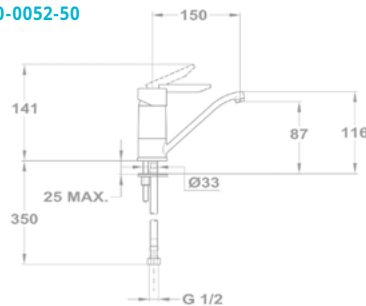

Смеситель для мойки
152-1863-00

Rumba, Mambo, Samba

Смеситель для раковины
150-0038-10
150-0033-10

Смеситель для раковины
150-0053-50
150-0051-50
150-0052-50

Смеситель для ванны и раковины
155-0038-10
155-0012-10
155-0012-14