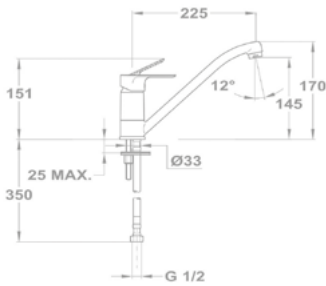

Trend Plus

Смеситель для мойки

152-1563-02