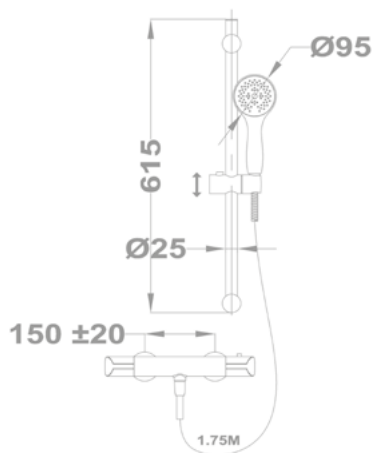

Evo X
Душевая система Dual Control
153-0049-00

Junior Evo
 Душевая система
 153-0048-00

Junior Evo
 Душевая система
 275-0059-07

Zenit
 Термостатический душевой
 Набор
 84.202.28.00

Evo X
 Термостатический душевой
 Набор
 25.202.28.00