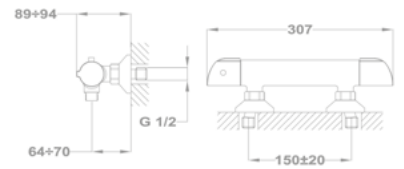

Внешняя часть термостатического смесителя для душа

170-0006-00

Внешняя часть термостатического смесителя для ванны

170-0005-00

Evo X

Термостатический душевой смеситель

25.201.28.00

Смеситель для мойки