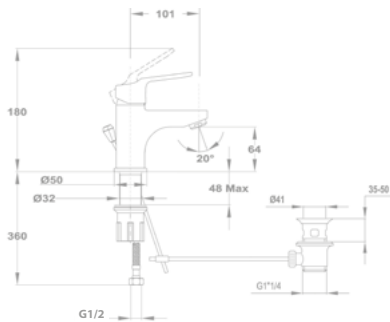

Rumba, Mambo, Samba

Смеситель для раковины
150-0038-10
150-0033-10