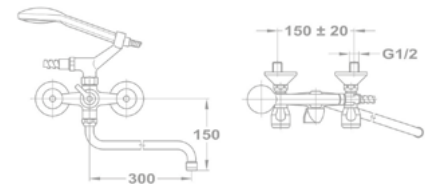

Кран стоячий

146-0001-01

Смеситель для раковины

140-2001-06

Смеситель для ванны и раковины

145-0002-07

145-0002-31

Смеситель для мойки