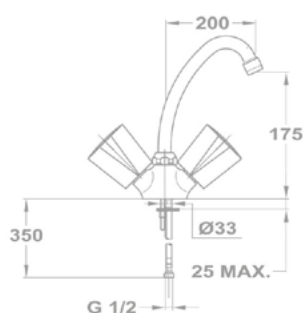

Смеситель для раковины

140-2021-02

140-2021-32