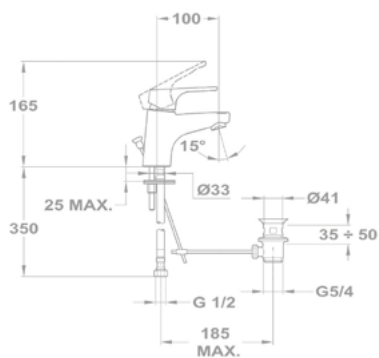

Junior Evo

Смеситель для раковины

150-0057-30