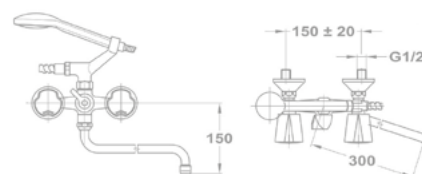

140-0178-01

Смеситель для раковины

140-2021-02

140-2021-32

Смеситель для ванны и раковины

145-0050-05

145-0050-33

Solar Nova