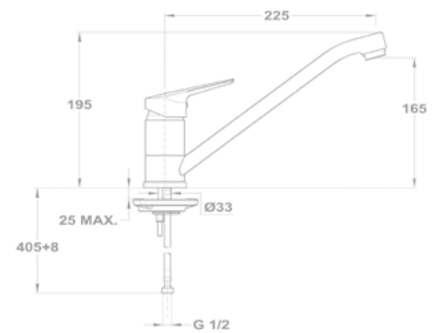

Смеситель для мойки
152-1863-00