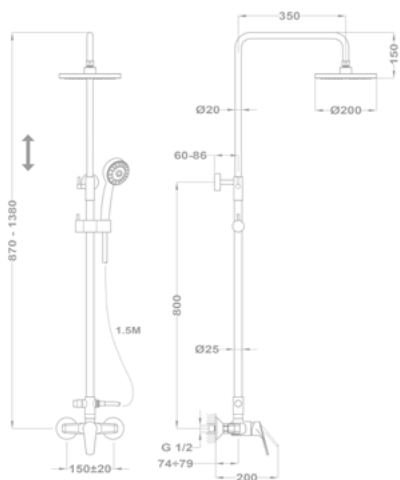

Evo X
Термостатический душевой
Набор
25.202.28.00

Basic
Душевая труба с лейкой
279-0076-08