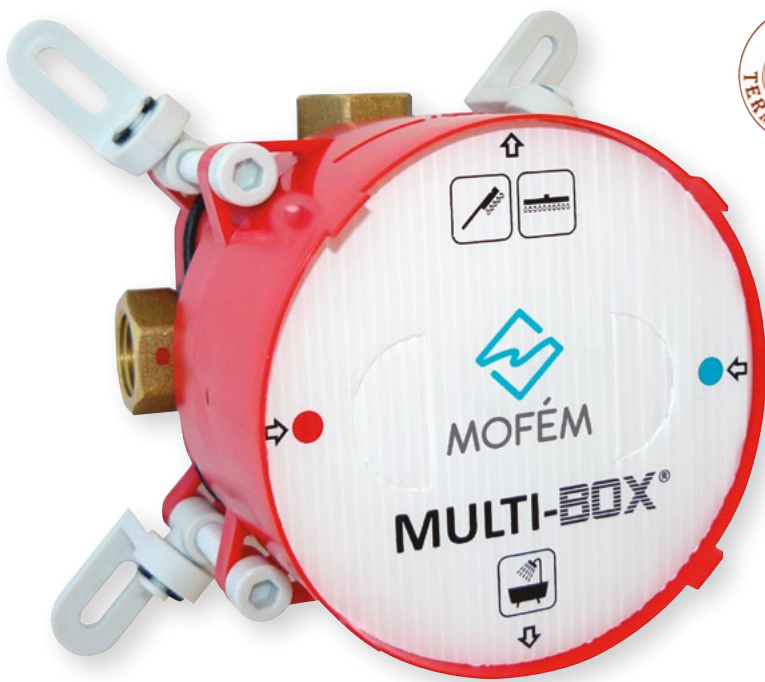

Аккумулятор для М-Троник

169-0020-00

- 230/6V адаптер
- Для электронных смесителей М-троник

MULTI-BOX®

Главные функции

Легкость и удобство монтажа

Благодаря независимо регулируемым монтажным проушинам блок можно легко установить даже на неровную поверхность. После закрепления плоскость передней поверхности **MULTI-BOX®** можно установить с помощью 4 регулировочных винтов.

минимум и максимум обозначен на коробке и составляет 27 мм.

Большой Приз Венгерской Продукции

ЗАО ТЕКА Мадьярорсаг разработала новый универсальный блок для монтажа в стену и в 2014 году получила Большой Приз Венгерского Продукта. Этот Приз символ признания Венгрией работы коллектива завода и обязывает к качественной работе.