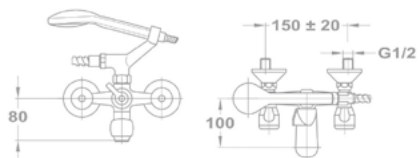

Solar Nova

Смеситель для мойки

142-0046-01

Смеситель для раковины

140-2001-05

140-2001-17

Смеситель для ванны

141-0094-01

Смеситель для мойки

142-0059-06

Eurostar

Смеситель для раковины

140-0178-43

Смеситель для ванны и раковины

145-0059-06

Смеситель для душа

143-0001-03

Кран стоячий

146-0001-01

Смеситель для раковины

140-2001-06

Смеситель для ванны и раковины

145-0002-07

145-0002-31

Смеситель для мойки

142-0001-01

142-0001-31