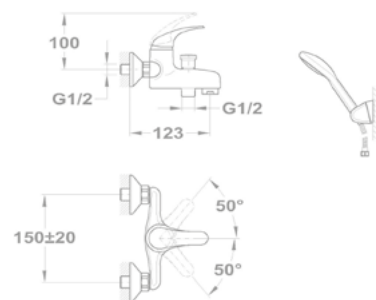

Смеситель для ванны

151-0012-00