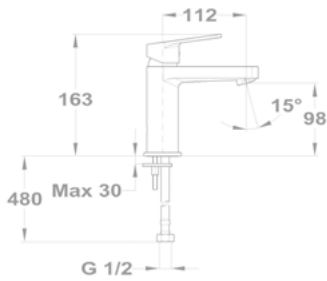

Zenit

Смеситель для раковины

150-1963-00

Смеситель для раковины высокий

150-1963-01

Смеситель для раковины каскадный

84.382.28.10

Смеситель для биде