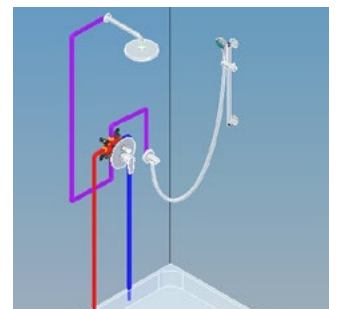

Встроенный смеситель, с душевым набором и штангой, с настенным подключением и креплением для душа

Автоматические кнопочные краны

Главные функции

Автоматические вентиля

Вы можете экономить воду с автоматическими вентилями МОФЕМ, которые при нажатии кнопки открывают воду и автоматически закрывают с помощью специального вентиля.