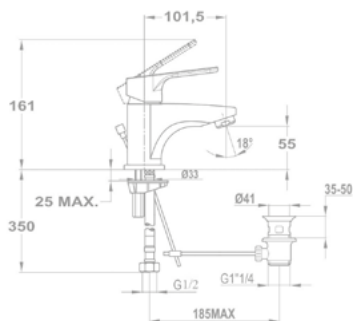

Pro

Смеситель для раковины

150-1763-00