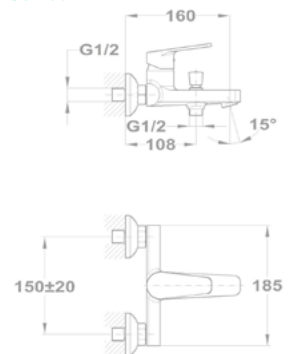

Смеситель для ванны

151-1901-00

151-1951-00