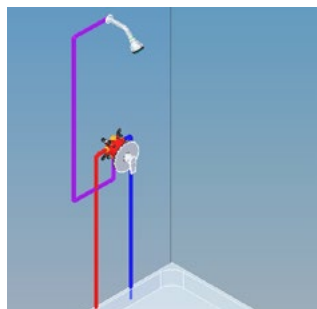

Встроенный смеситель с одним выходом, держатель душ. лейки, душевая головка