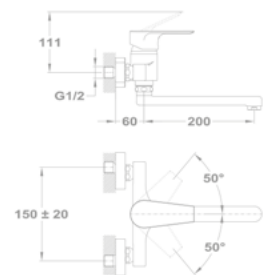

Смеситель для мойки

152-1551-06