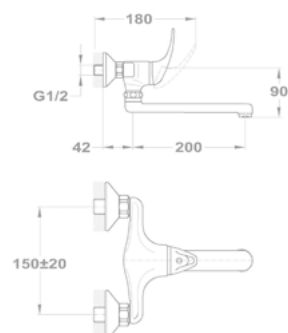

Смеситель для ванны

151-0012-00

Смеситель для ванны и раковины

155-0004-07

Смеситель для мойки

652-0042-03

Смеситель для мойки

152-0023-00