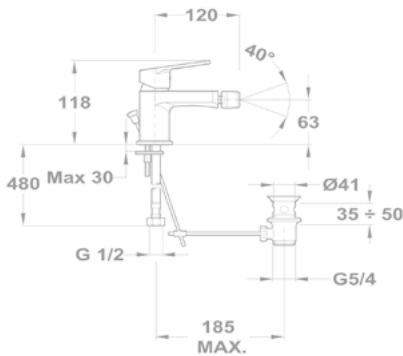

Смеситель для биде

154-1913-00