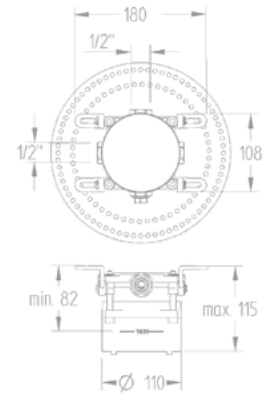

MULTI-BOX® - элемент встраиваемый в стену.

172-0001-00 | MULTI BOX

- С регулируемыми „ушками“
- С последующей тонкой настройкой
- Широкий диапазон встраивания (85-112 мм)
- С пароизоляционным диском
- Простой монтаж
- 4шт крепления 1/2": два входа и два выхода
- 1шт заглушки
- С промывным элементом