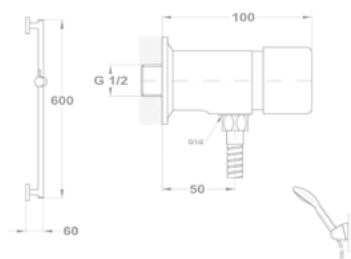

М-Прес автоматический кнопочный кран для душа с душевым набором

143-0118-01

- Интервал рабочего давления: 0,2-10 бар (рекомендуемое давление 6 бар)
- Интервал рабочей температуры: 4-65 °C
- Заводская установка таймера: 45±6 секунд
- Протекаемость: 12±2 литр/минута (при давлении 3 бар)
- Расход воды при разовом пользовании: примерно 8 литров (3 бар)

М-Прес автоматический кнопочный кран для раковины

146-0052-00

- Интервал рабочего давления: 0,2-10 бар (рекомендуемое давление 6 бар)
- Интервал рабочей температуры : 4-65 °C
- Заводская установка таймера: 15±5 секунд
- Протекаемость : 5±1 литр/минута (при давлении 3 бар)
- Расход воды при разовом пользовании: примерно 0,8 литров (3 бар)