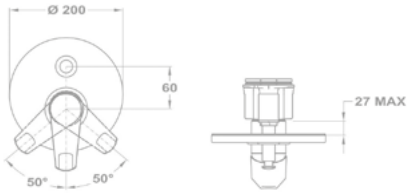

Смеситель для душа

153-0047-00

153-0047-10

Junior Evo

Внешняя часть встраиваемого смесителя для ванны

151-0066-00

Внешняя часть встраиваемого смесителя для душа

153-0065-00