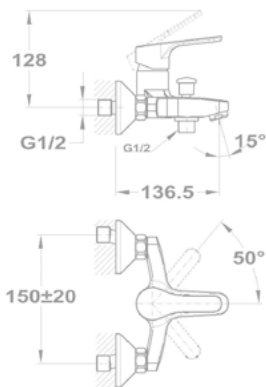

Смеситель для ванны

151-1701-00