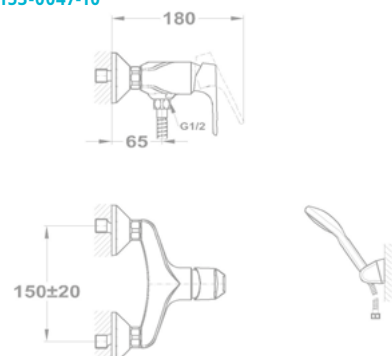

Смеситель для душа

153-0047-00

153-0047-10

Junior Evo

Внешняя часть встраиваемого смесителя для ванны

151-0066-00

Внешняя часть встраиваемого смесителя для душа

153-0065-00