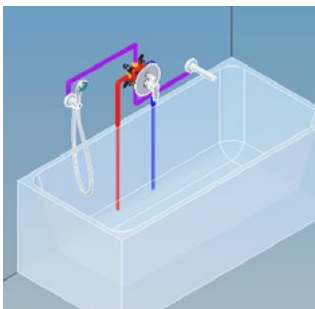

Советуемые типы монтажа

Встроенный двухвыходный смеситель, с настенным подключением и креплением для душа, и изливом для ванны