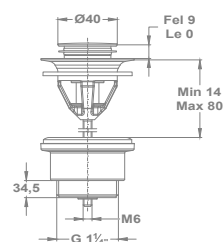

168-0005-00

- Открытие и закрытие действует с помощью нажатия кнопки сливной пробки
- Разработка дизайна
- Сифон с соединением: 5/4

Вентиль для смыва писсуара

166-0007-00

- Кнопочный вариант
- 1/2"
- Ø10x0,75