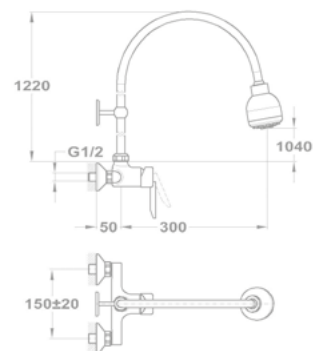

Смеситель для душа
153-0038-20
153-0017-30