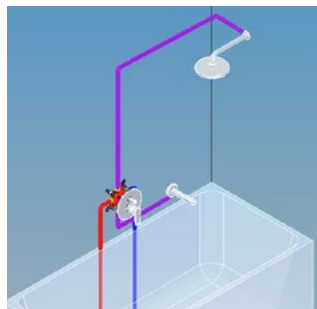

Встроенный двухвыходный смеситель, с держателем для душ. головки, душ. головкой и изливом для ванны