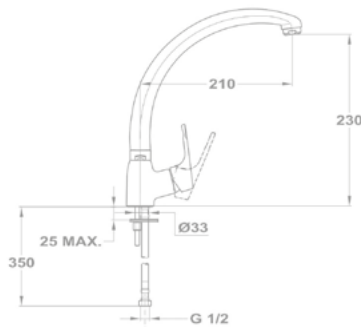

Смеситель для мойки

152-0048-30