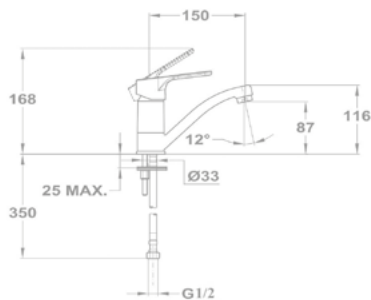

Смеситель для раковины

150-1763-02