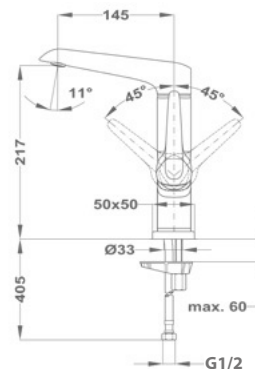

Flow

Смеситель для раковины M

51.346.28.80

Смеситель для раковины L

51.382.28.80

51.386.28.80

Смеситель для раковины XL

51.356.28.80