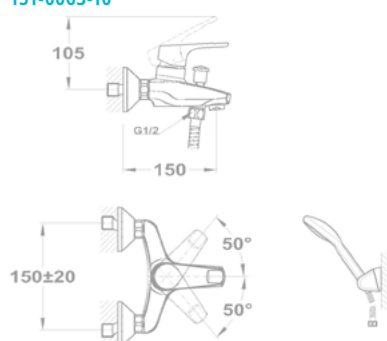

Смеситель для душа

153-0047-00

153-0047-10

Junior Evo

Внешняя часть встраиваемого смесителя для ванны

151-0066-00

Внешняя часть встраиваемого смесителя для душа

153-0065-00