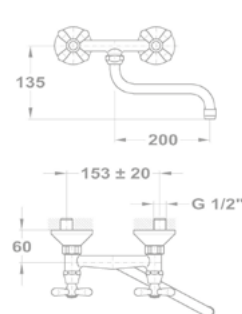

Смеситель для мойки

142-0010-01

142-0010-30