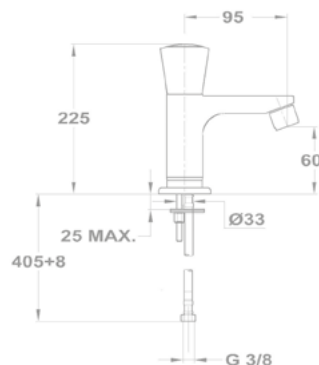

Голф кран для раковины

146-1263-00

- Для холодной или предварительно смешанной воды
- Керамическая кран-букса 180°
- Антиизвестковый аэратор 7,5-9 л/мин
- Размер аэратора: M22x1

Eurostar Стоячий вентиль

146-0042-00

- С классической кран-буксой
- С потивонакипным аэратором M22x1