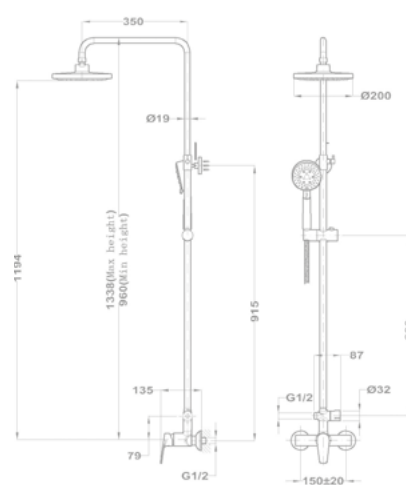

142-0001-01

142-0001-31

Zenit
Термостатическая
душевая система
170-1901-00

Zenit
Душевая система Dual Control
153-1901-03

Zenit
Душевая система
153-1901-01

Zenit
Душевая система
153-1901-02

Evo X
Термостатическая душевая
система
170-0009-00