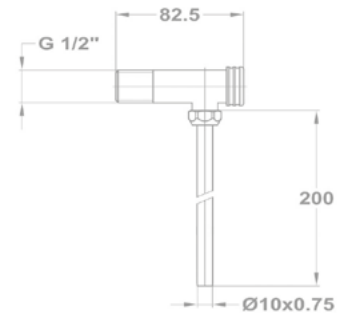

168-0005-00

- Открытие и закрытие действует с помощью нажатия кнопки сливной пробки
- Разработка дизайна
- Сифон с соединением: 5/4

Вентиль для смыва писсуара

166-0007-00

- Кнопочный вариант
- 1/2"
- Ø10x0,75