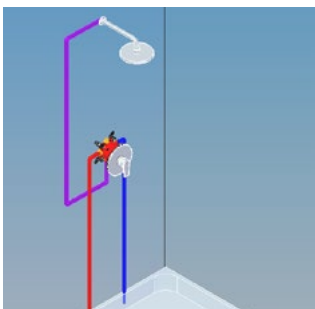

Встроенный смеситель с одним выходом, кранштейн, душевая головка