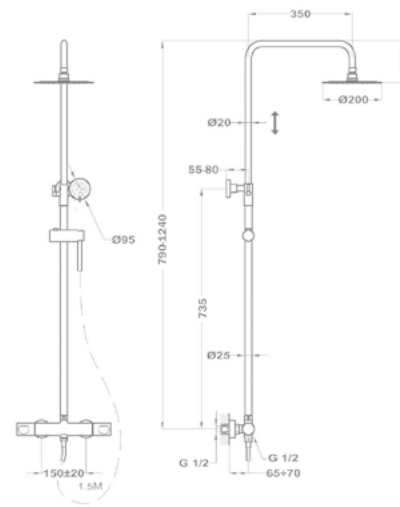

Zenit
Термостатический душевой
Набор
84.202.28.00

Evo X
Душевая система Dual Control
153-0049-00