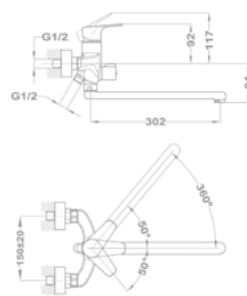

Смеситель для ванны и раковины

84.121.28.50

84.122.28.50