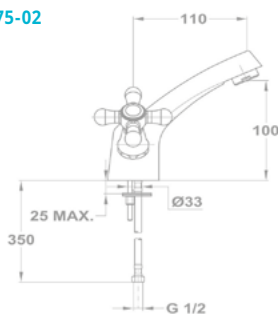

Treff

Смеситель для раковины

140-0175-00

140-0175-02