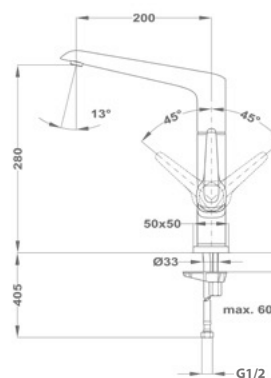

Смеситель для ванны

51.122.28.00

51.121.28.00

Смеситель для душа

51.232.28.00

51.231.28.00

Смеситель для мойки

51.915.28.10