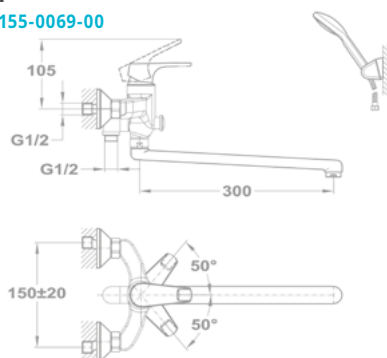

Смеситель для ванны и раковины

155-0069-00