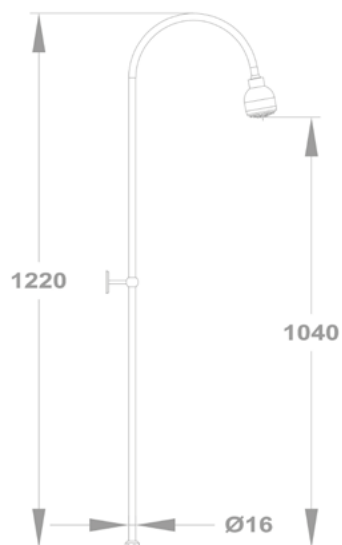

Basic
Душевая труба с лейкой
279-0076-08