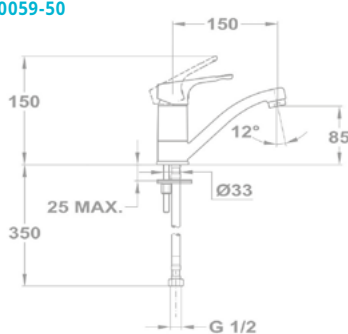

Смеситель для раковины высокий

150-0059-50