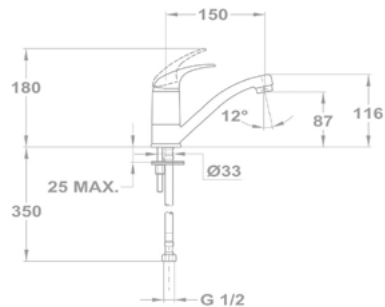

153-1701-00

Смеситель для мойки

152-1763-02

Junior

Смеситель для раковины

150-0021-02

Смеситель для раковины

150-0050-50