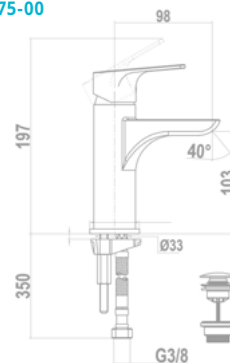

150-0057-30

Смеситель для раковины высокий

150-0059-50

Смеситель для раковины каскадный

150-0075-00

Evo X

Смеситель для раковины

25.376.29.00