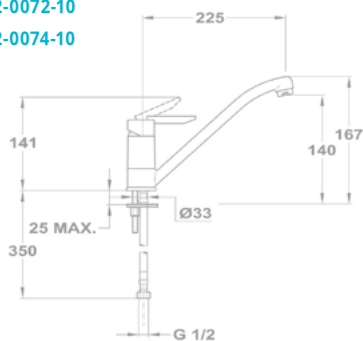

Смеситель для ванны
151-0038-10
151-0021-00

Смеситель для душа
153-0038-10
153-0017-00

Смеситель для душа
153-0038-20
153-0017-30

Rumba, Mambo, Samba

Смеситель для мойки

652-0079-10

652-0072-10

652-0074-10