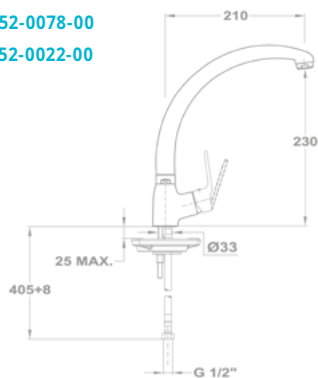

Смеситель для мойки

652-0078-10

652-0078-00

152-0022-00