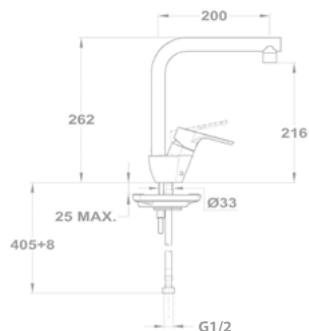

Zenit

Смеситель для мойки

84.994.28.10