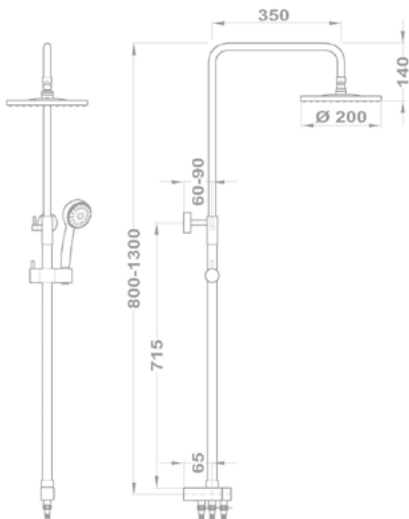

Evo X
Термостатический душевой
Набор
25.202.28.00

Basic
Душевая труба с лейкой
279-0076-08