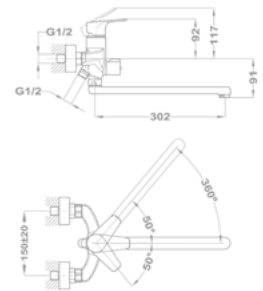

Bridge

Смеситель для раковины
150-1813-00

Смеситель для ванны
150-1863-00

Смеситель для ванны и раковины
83.121.28.50
83.122.28.50

Смеситель для ванны
151-1801-00
151-1851-00

Смеситель для душа
153-1801-00
153-1851-00