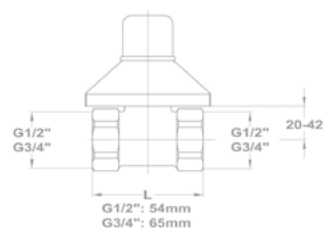

Угловой вентиль с фильтром

163-0010-10

- Фильтр из нержавеющей стали, заменяемый и хорошо чистящийся
- Присоединение 3/8"

Комбинированный угловой вентиль

163-0015-01

- Присоединение для стиральной или моечной машины - 3/4"
- Присоединение для раковины - 3/8"
- Настенное присоединение в сеть - 1/2"
- С возвратным клапаном
- С регулируемой и заменяемой кран-буксой
- С прокладкой

Вентиль для наполнения стиральной машины

163-0014-00

- Хромированная поверхность
- 1/2" - 3/4"

Голф кран для раковины

146-1263-00

- Для холодной или предварительно смешанной воды
- Керамическая кран-букса 180°
- Антиизвестковый аэратор 7,5-9 л/мин
- Размер аэратора: M22x1

Eurostar Стоячий вентиль

146-0042-00

- С классической кран-буксой
- С потивонакипным аэратором M22x1

Вентиль под кафель

- 1/2" синий 164-0014-00
- 1/2" красный 164-0015-00
- 3/4" синий 164-0016-00
- 3/4" красный 164-0017-00