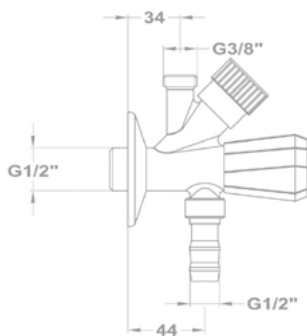

Комбинированный угловой вентиль

163-0015-01

- Присоединение для стиральной или моечной машины - 3/4"
- Присоединение для раковины - 3/8"
- Настенное присоединение в сеть - 1/2"
- С возвратным клапаном
- С регулируемой и заменяемой кран-буксой
- С прокладкой