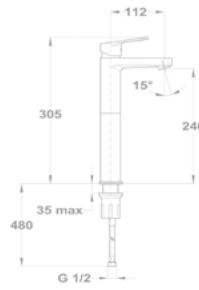

Zenit

Смеситель для раковины

150-1963-00

Смеситель для раковины высокий

150-1963-01

Смеситель для раковины каскадный

84.382.28.10

Смеситель для биде