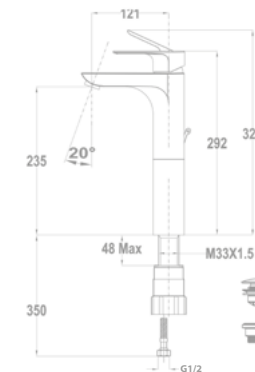

Trend Plus

Смеситель для раковины

150-1563-00

Смеситель для раковины L

32.362.28.80

Смеситель для раковины XL

32.322.28.80

Смеситель для ванны