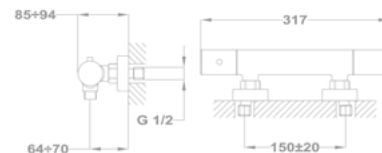

84.994.28.10

Смеситель для мойки

84.995.28.10

Термостатический смеситель

Для душа

84.201.28.00

Junior Evo

Смеситель для раковины