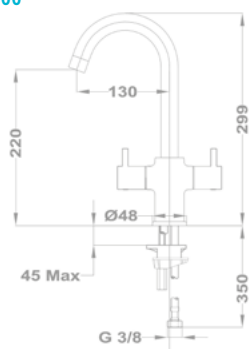

Evo X

Смеситель для раковины

25.376.29.00