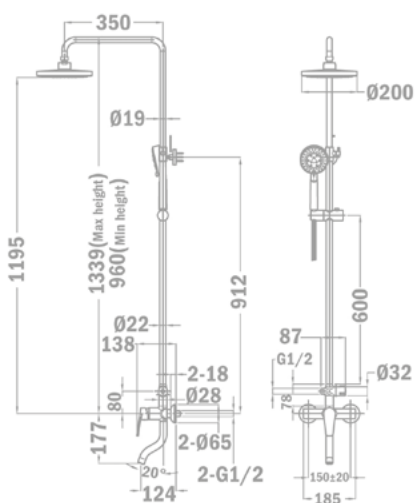

Junior Evo
Душевая система
153-0048-00

Zenit
Душевая система
153-1901-02