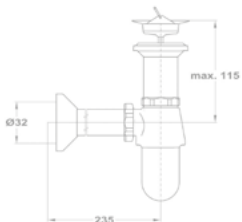

Без донного клапана

165-0027-04