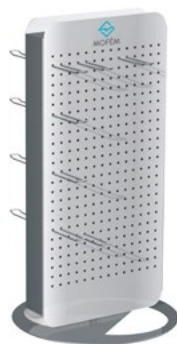

Размеры (мм):

☞ 400 | ☞ 380 | ☞ 180

Поворачивающийся стенд

509-0003-69

Размеры (мм):

☞ 340 | ☞ 730 | ☞ 400

Стенд для смесителей мойки и раковин

509-0003-92