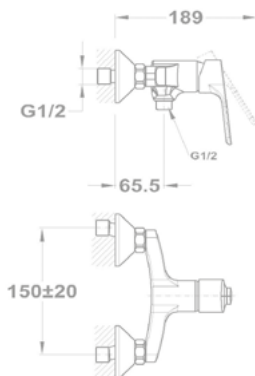

Смеситель для душа

153-1701-00