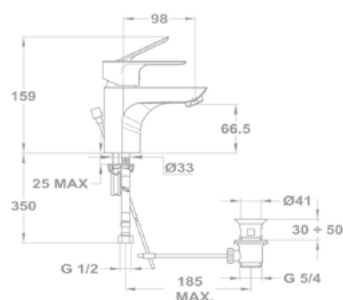

Trend Plus

Смеситель для раковины

150-1563-00