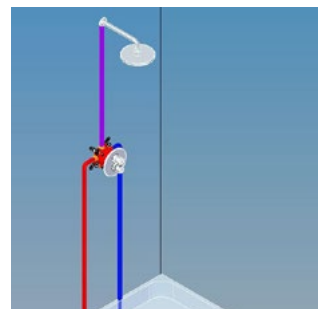

Встроенный термостатный смеситель с одним выходом, держатель душ. лейки, душевая головка