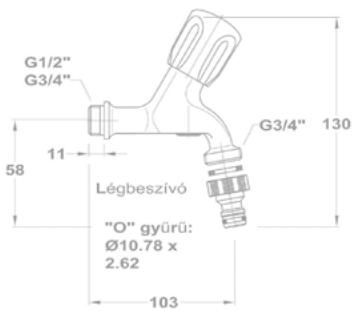

Экологичность

Ответственный подход к окружающей среде

Кран

- Со штуцером быстрого присоединения
- С подсосом воздуха

1/2" 162-0007-00

3/4" 162-0008-00

Кран

- С аэратором