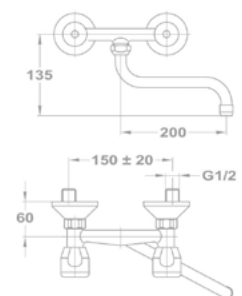

Zenit
Душевая система
153-1901-01

Смеситель для мойки

142-0001-01

142-0001-31