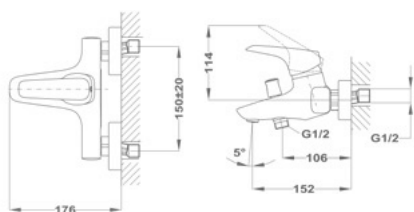

Смеситель для ванны

51.122.28.00

51.121.28.00