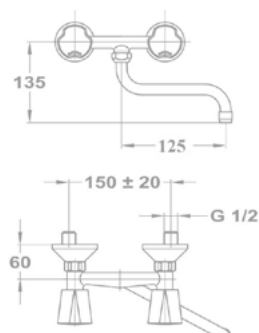

Zenit
Термостатическая
душевая система
170-1901-00

Смеситель для мойки

142-0059-06