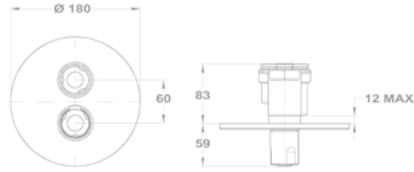

Внешняя часть термостатического смесителя для душа

170-0006-00

Внешняя часть термостатического смесителя для ванны

170-0005-00