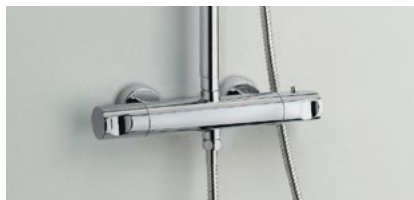

Термостатические смесители

Благодаря кнопке ECO и функции ограничения температуры воды до 38 ° C термостатические смесители MOFEM экономят воду и обеспечивают защиту от ожогов.