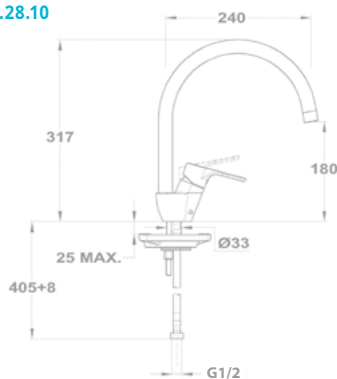

Смеситель для мойки

84.995.28.10