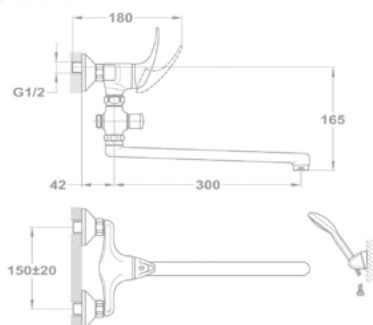

Смеситель для ванны и раковины

155-0004-07