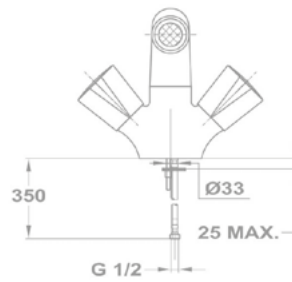

Eurostar

Смеситель для раковины

140-0178-43