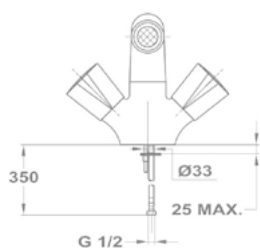

Solar Nova

Смеситель для раковины

140-0178-01