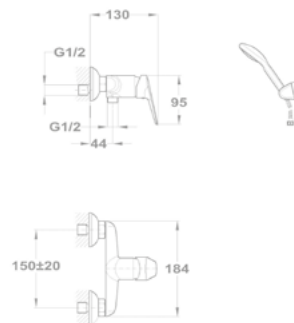

Bridge

Смеситель для раковины
150-1813-00

Смеситель для ванны
150-1863-00

Смеситель для ванны и раковины
83.121.28.50
83.122.28.50

Смеситель для ванны
151-1801-00
151-1851-00

Смеситель для душа
153-1801-00
153-1851-00