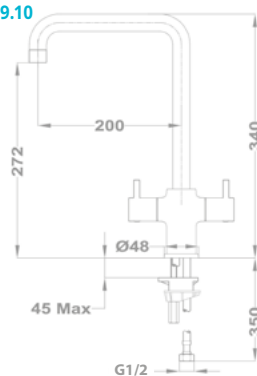

Evo X

Смеситель для мойки

25.994.29.10