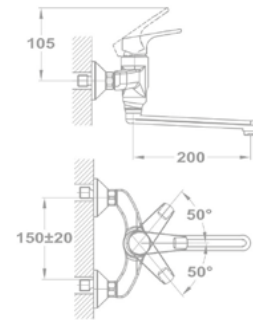

Смеситель для мойки

152-0047-00