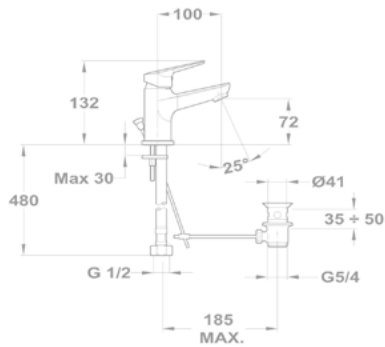

Bridge

Смеситель для раковины
150-1813-00