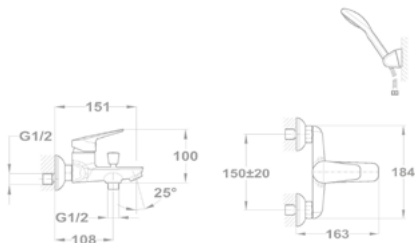

Bridge

Смеситель для раковины
150-1813-00

Смеситель для ванны
150-1863-00

Смеситель для ванны и раковины
83.121.28.50
83.122.28.50

Смеситель для ванны
151-1801-00
151-1851-00

Смеситель для душа
153-1801-00
153-1851-00