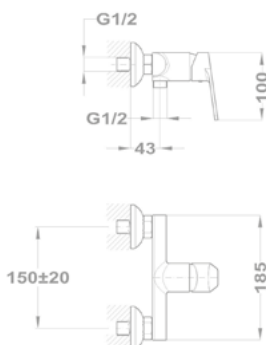

Смеситель для душа

153-1901-00

153-1951-00