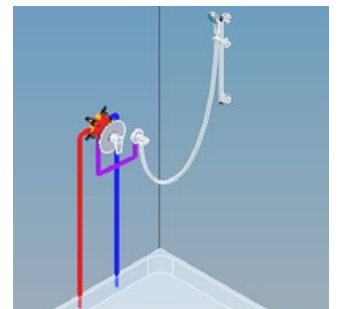

Встроенный двухвыходный смеситель, с душевым набором и штангой, с настенным подключением и креплением для душа, с держателем душ. Головки и душ. Головкой Эво