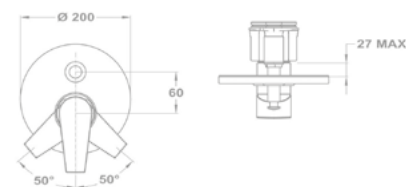

Внешняя часть встраиваемого смесителя для душа

153-1551-10