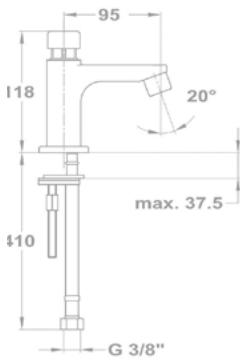

Автоматический кнопочный кран для раковины

146-0051-00

- Время излива: 10-15 сек. (при давлении 3 бар)
- Расход воды 1 л/мин. (при давлении 3 бар)
- Установка расхода воды

М-Прес автоматический кнопочный кран для душа с душевым набором