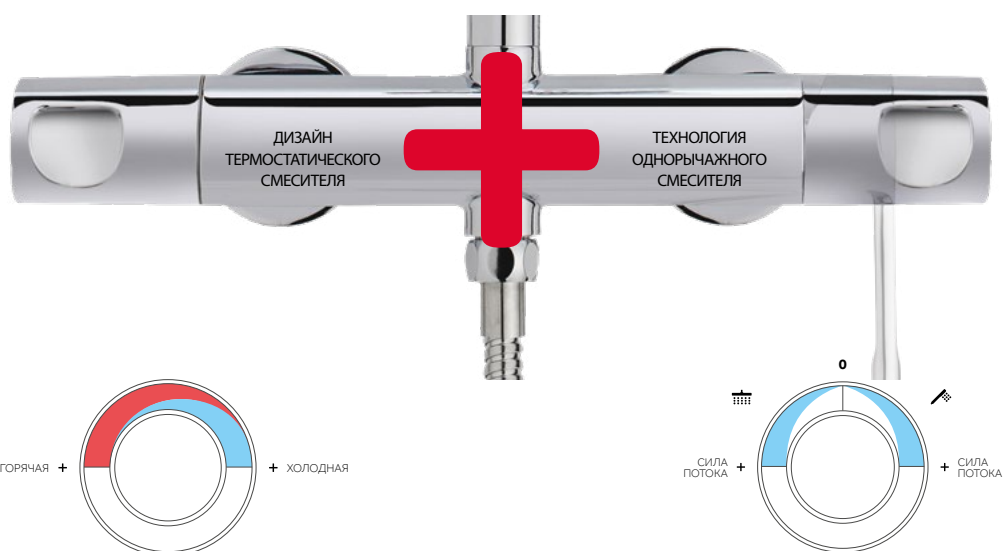

В коллекциях Zenit и Evo X уже используется эта революционно новая технология. Смеситель Dual Control сочетает в себе технологию традиционных смесителей с современным дизайном термостатических систем. Поскольку его принцип работы совпадает с технологией традиционных смесителей, поэтому он не требует специального обслуживания. Благодаря внутренней конструкции внешняя металлическая оболочка смесителя не контактирует с горячей водой, не нагревается и защищает от ожогов.