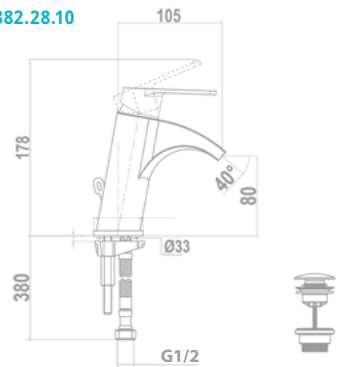

Zenit

Смеситель для раковины

150-1963-00

Смеситель для раковины высокий

150-1963-01

Смеситель для раковины каскадный

84.382.28.10

Смеситель для биде