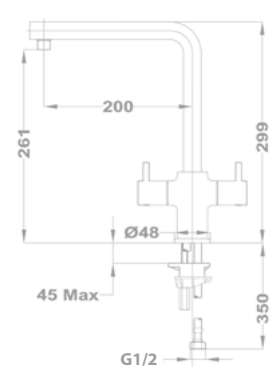

Evo X

Смеситель для мойки

25.996.29.10