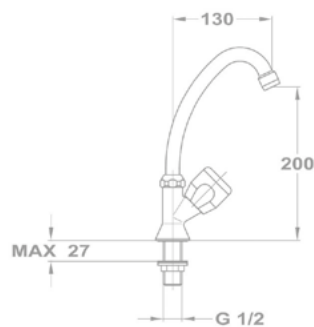

Кран стоячий

146-0001-01

Смеситель для раковины

140-2001-06

Смеситель для ванны и раковины

145-0002-07

145-0002-31

Смеситель для мойки