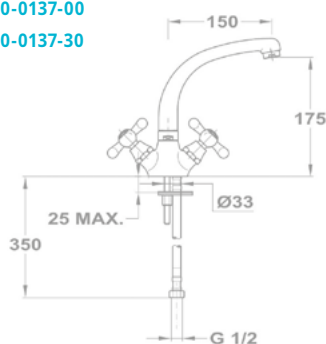

Смеситель для раковины

140-0175-00

140-0175-02

Смеситель для раковины

140-0137-00

140-0137-30

Смеситель для ванны и раковины

145-0021-01