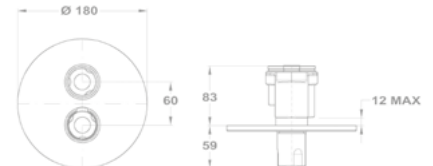

ELEGANCE

Trend Plus

внешняя часть встраиваемого смесителя для ванны

151-1551-10 | 405 TREND PLUS

- Картридж 40 мм
- Внешняя монтажная часть из металла
- Автоматический переключатель душа
- Без душевого набора

Trend Plus

внешняя часть встраиваемого смесителя для душа

153-1551-10 | 406 TREND PLUS

- Картридж 40 мм
- Внешняя монтажная часть из металла
- Без душевого набора

STANDARD+

Junior Evo

внешняя часть встраиваемого смесителя для ванны

151-0066-00 | 405JUN EVO

- Картридж 40 мм
- Внешняя монтажная часть из металла
- Автоматический переключатель душа
- Без душевого набора

Junior Evo

внешняя часть встраиваемого смесителя для душа

153-0065-00 | 406JUN EVO

- Картридж 40 мм
- Внешняя монтажная часть из металла
- Без душевого набора

STANDARD+

Junior Evo внешняя часть термостатического встраиваемого смеситель для душа

170-0006-00 | 408JUN EVO

- Защитное закрытие при 38°C
- Обратные клапана с фильтром
- Без душевого набора

Junior Evo внешняя часть термостатического встраиваемого смеситель для ванны

170-0005-00 | 407JUN EVO

- Защитное закрытие при 38°C
- Обратные клапана с фильтром
- Без душевого набора

Советуемые типы монтажа

Встроенный двухвыходный смеситель, с настенным подключением и креплением для душа, и изливом для ванны

Встроенный двухвыходный смеситель, с держателем для душ. головки, душ. головкой и изливом для ванны

Встроенный двухвыходный термостатный смеситель, с держателем для душ. головки, душ. головкой и изливом для ванны

Встроенный двухвыходный смеситель, с душевым набором и штангой, с настенным подключением и креплением для душа, с держателем душ. Головки и душ. Головкой Эво

Встроенный смеситель с одним выходом, кранштейн, душевая головка

Встроенный смеситель с одним выходом, держатель душ. лейки, душевая головка