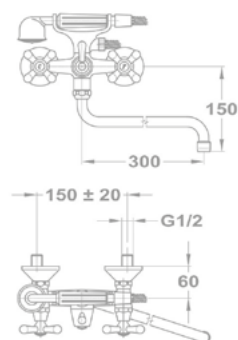

Смеситель для ванны и раковины

145-0021-01

145-0021-30

145-0021-13

145-0021-31