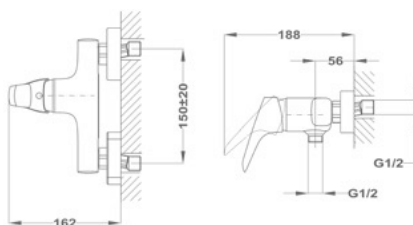

Смеситель для душа

51.232.28.00

51.231.28.00