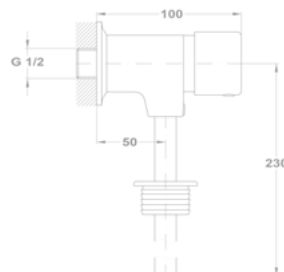

М-Прес автоматический кнопочный смывной кран для писсуара

166-0009-00

- Интервал рабочего давления: 0,2-10 бар (рекомендуемое давление 6 бар)
- Интервал рабочей температуры: 4-65 °C
- Расход воды при разовом пользовании: примерно 0,5 литров (1 бар)