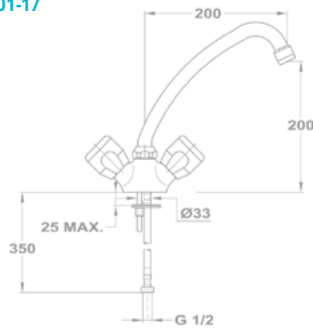

Смеситель для раковины

140-2001-05

140-2001-17

Смеситель для ванны

141-0094-01