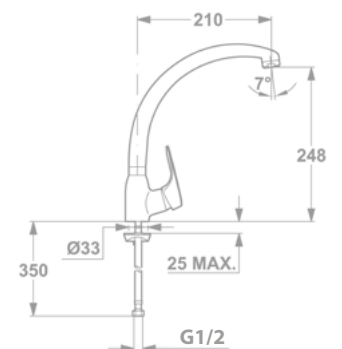

153-1901-00

153-1951-00

Смеситель для мойки, высокий

152-1963-00

Смеситель для мойки

84.915.28.10

Zenit

Смеситель для мойки