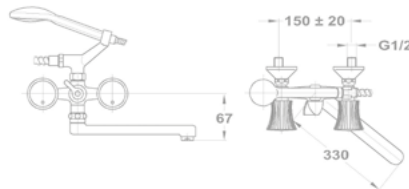

Смеситель для ванны и раковины

145-0059-06