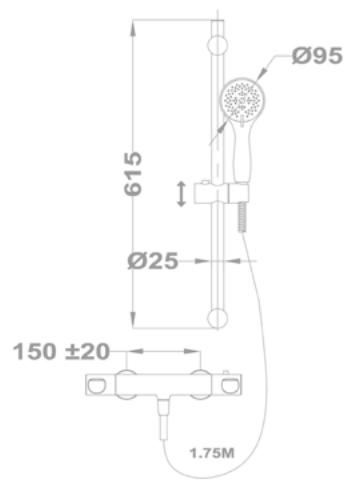

Evo X
Душевая система Dual Control
153-0049-00

Junior Evo
 Душевая система
 153-0048-00

Junior Evo
 Душевая система
 275-0059-07

Zenit
 Термостатический душевой
 Набор
 84.202.28.00

Evo X
 Термостатический душевой
 Набор
 25.202.28.00