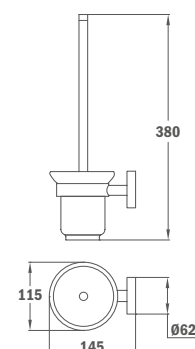

АКСЕССУАРЫ ДЛЯ ВАННОЙ КОМНАТЫ

Мыльница

• Металлическая

PVD

Покрытие

Традиционный хром
Чистое золото
Гордая роза
Храбрый черный
Верная бронза

Артикул

17.064.02.00
17.064.02.0G2
17.064.02.0G3
17.064.02.0N2
17.064.02.0BZ

Держатель туалетной бумаги с крышкой

• Металлическая

PVD

Покрытие

Традиционный хром
Чистое золото
Гордая роза
Храбрый черный
Верная бронза

Артикул

17.072.02.00
17.072.02.0G2
17.072.02.0G3
17.072.02.0N2
17.072.02.0BZ

Держатель туалетной бумаги без крышки

• Металлическая

PVD

Покрытие

Традиционный хром
Чистое золото
Гордая роза
Храбрый черный
Верная бронза

Артикул

17.071.02.00
17.071.02.0G2
17.071.02.0G3
17.071.02.0N2
17.071.02.0BZ

Держатель туалетной бумаги без крышки

• Металлическая

PVD

Покрытие

Традиционный хром
Чистое золото
Гордая роза
Храбрый черный
Верная бронза

Артикул

17.073.02.00
17.073.02.0G2
17.073.02.0G3
17.073.02.0N2
17.073.02.0BZ

Подвесной ерш

• Металл
• Безопасное закаленное стекло

PVD

Покрытие

Традиционный хром
Чистое золото
Гордая роза
Храбрый черный
Верная бронза

Артикул

17.068.02.00
17.068.02.0G2
17.068.02.0G3
17.068.02.0N2
17.068.02.0BZ