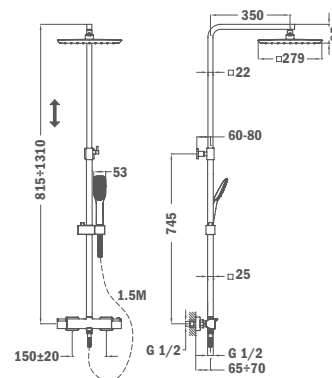

FORMENTERA

Термостатическая душевая система

- Смеситель для душа с верхним присоединением для душа
- Система поддержания безопасной температуры поверхности
- Термостатический смеситель с ограничителем температуры на 38°C
- Встроенный автоматический переключатель
- Регулируемая напорная телескопическая трубка для более удобного использования
  - Минимальная высота: 815 мм
  - Максимальная высота: 1310 мм
- Душевая лейка 279 x 279 мм с системой защиты от накипи
- Ручной душ Formentera с системой защиты от накипи (1 режим струи)
- Серебристый гибкий шланг из ПВХ с системой защиты от перекручивания 1,5 м
- Регулируемый по высоте держатель ручного душа
- Обратные клапаны, защищенные фильтрами

Покрытие
Хром

Артикул
62.238.12.00

Душевая система

- Смеситель для душа с верхним присоединением для душа
- Встроенный автоматический переключатель
- Регулируемая напорная телескопическая трубка для более удобного использования
  - Минимальная высота: 950 мм
  - Максимальная высота: 1140 мм
- Душевая лейка XL 279 x 279 мм с системой защиты от накипи
- Усиленный гибкий металлический шланг 1,5 м
- Ручной душ Formentera с системой защиты от накипи
- Новые квадратные фланцы для более интегрированной конструкции
- Регулируемый по высоте держатель ручного душа
- Противошумовая

Покрытие
Хром

Артикул
62.298.02.00