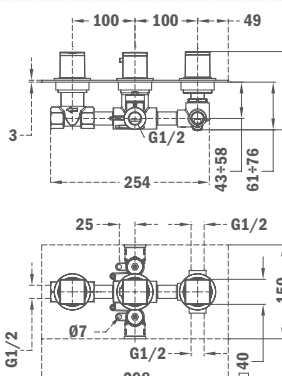

SOLLER

Встроенный термостатический одноходовой смеситель для душа

- Система поддержания безопасной температуры поверхности
- Переключатель на 1 положение
- С ограничителем температуры на 38°C
- Обратные клапаны, защищенные фильтрами
- Без душевого набора

Покрытие
Хром

Артикул
78.021.02.00

Встроенный термостатический двухходовой смеситель для душа

- Система поддержания безопасной температуры поверхности
- Переключатель на 2 положения
- С ограничителем температуры на 38°C
- Обратные клапаны, защищенные фильтрами
- Без душевого набора

Покрытие
Хром

Артикул
78.022.02.00

Встроенный термостатический трехходовой смеситель для душа

- Система поддержания безопасной температуры поверхности
- Переключатель на 3 положения
- С ограничителем температуры на 38°C
- Обратные клапаны, защищенные фильтрами
- Без душевого набора

Покрытие
Хром

Артикул
78.023.02.00

Встроенный термостатический четырехходовой смеситель для душа

- Система поддержания безопасной температуры поверхности
- Переключатель на 4 положения
- С ограничителем температуры на 38°C
- Обратные клапаны, защищенные фильтрами
- Без душевого набора

Покрытие
Хром

Артикул
78.024.02.00