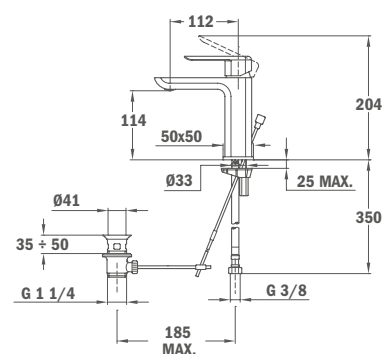

## IDEM, с металлическим донным клапаном pop-up

Покрытие Хром Артикул 62.342.12.00