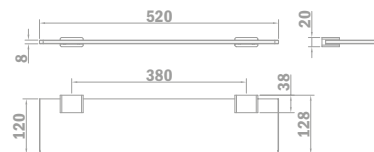

Артикул

17.084.02.00
17.084.02.0G2
17.084.02.0G3
17.084.02.0N2
17.084.02.0BZ