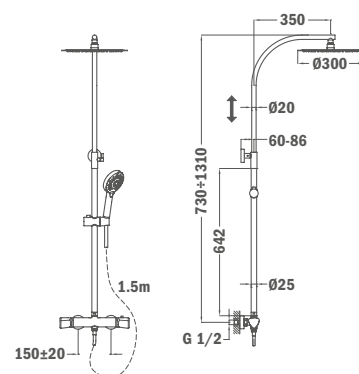

ITACA

.....
НОВИНКА
.....

Термостатическая душевая система

- Смеситель для душа с верхним присоединением для душа
- Система поддержания безопасной температуры поверхности
- Термостатический смеситель с ограничителем температуры на 38°C
- Встроенный автоматический переключатель
- Регулируемая напорная телескопическая трубка для более удобного использования
  - Минимальная высота: 970 мм
  - Максимальная высота: 1310 мм
- Душевая лейка с системой защиты от накипи
- Ручной душ, 1 режим струи
- Гибкий шланг, 1,5 м
- Обратные клапаны, защищенные фильтрами

Покрытие

Традиционный хром	67.237.02.00
Чистое золото	67.237.02.0G2
Гордая роза	67.237.02.0G3
Храбрый черный	67.237.02.0N2
Верная бронза	67.237.02.0BZ

Артикул

.....
НОВИНКА
.....

Термостатическая душевая система

- Смеситель для душа с верхним присоединением для душа
- Система поддержания безопасной температуры поверхности
- Термостатический смеситель с ограничителем температуры на 38°C
- Встроенный автоматический переключатель
- Регулируемая напорная телескопическая трубка для более удобного использования
  - Минимальная высота: 970 мм
  - Максимальная высота: 1310 мм
- Ультратонкая металлическая душевая лейка с системой защиты от накипи
- Ручной душ с системой защиты от накипи, 3 режима струи
- Серебристый гибкий шланг из ПВХ с системой защиты от перекручивания 1,5 м
- Обратные клапаны, защищенные фильтрами

Покрытие

Традиционный хром	67.238.02.00

Артикул