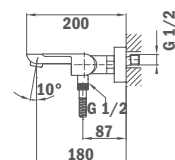

Смеситель для ванны/душа

- Без душевого набора
- Противошумовой
- Противонакипной аэратор
- Автоматический переключатель душа, встроенный в корпус

ACS

Покрытие
Белый

Артикул
62.121.02.OBC