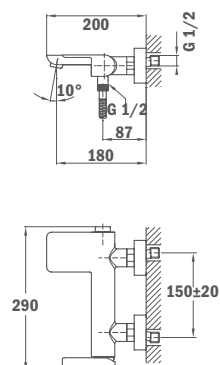

FORMENTERA

Смеситель для умывальника, белый

- Без донного клапана
- Постоянное оптимальное потребление воды с системой экономии воды
- Гибкая подводка 3/8"
- Противонакипной аэратор

Покрытие
Белый

Артикул
62.346.12.0BC

Настенный смеситель для умывальника

- Без донного клапана
- Излив (максимум): 178 мм
- Противонакипной аэратор
- Скрытая часть включена

Покрытие
Хром

Артикул
62.461.02.00

.....
НОВИНКА
.....

Настенный смеситель для умывальника каскадный

- Без донного клапана
- Излив (максимум): 170 мм
- Противонакипной аэратор
- Скрытая часть включена
- Ультратонкая панель

Покрытие
Хром

Артикул
62.491.02.00

Смеситель для биде

- Без донного клапана
- Гибкая подводка 3/8"
- Противонакипной аэратор
- Поворотная лейка

Покрытие
Хром

Артикул
62.626.02.00

Смеситель для ванны/душа

- Без душевого набора
- Противошумовой
- Противонакипной аэратор
- Автоматический переключатель душа, встроенный в корпус

Покрытие
Хром

Артикул
62.121.02.00