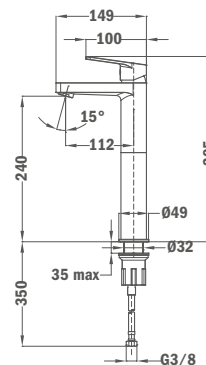

Смеситель для холодной воды

- Без донного клапана
- Противонакипной аэратор
- Гибкая подводка 3/8"
- Система быстрого и простого монтажа