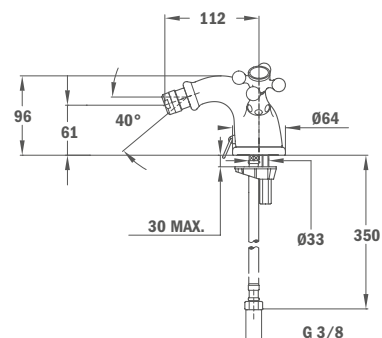

1820 CAPRICHO

Смеситель для умывальника

- С металлическим донным клапаном
- Противонакипной аэратор
- Гибкая подводка 3/8"
- Керамическая головка, 1/2 оборота

Покрытие Хром   Артикул 56.342.51

Смеситель для биде

- Без донного клапана
- Противонакипной аэратор
- Гибкая подводка 3/8"
- Керамическая головка, 1/2 оборота

Покрытие Хром   Артикул 56.611.51

Смеситель для ванны/душа

- С душевым набором 1820, 13.134.00
- Ручной душ с фарфоровой ручкой
- Керамическая головка, 1/2 оборота
- Противонакипной аэратор
- Дивертор с фарфоровой ручкой

Покрытие Хром   Артикул 56.122.51

Смеситель для душа

- С душевым набором 1820, 13.134.00
- Ручной душ с фарфоровой ручкой
- Керамическая головка, 1/2 оборота

Покрытие Хром   Артикул 56.212.51

Душевой гарнитур 1820

- 1 режим струи

Покрытие Хром   Артикул R13.134.00