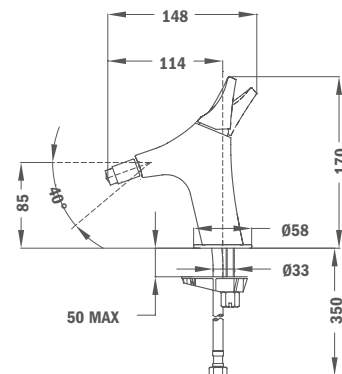

SENSE

Смеситель для биде

- Без донного клапана
- Противонакипной аэратор
- Гибкая подводка 3/8" и 1/2"

Покрытие	Артикул
Традиционный хром	91.626.02.00
Чистое золото	91.626.02.0G2
Гордая роза	91.626.02.0G3
Храбрый черный	91.626.02.0N2
Верная бронза	91.626.02.0BZ