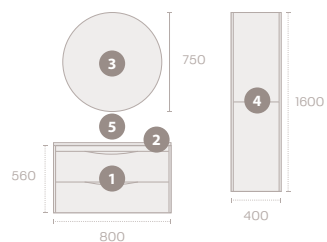

НАБОР МЕБЕЛИ 80 CM