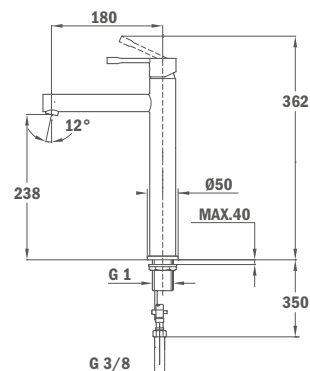

ALAIOR

Смеситель для умывальника XL

- Без донного клапана
- Гибкая подводка 3/8"
- Противонакипной аэратор

ACS

Покрытие	Артикул
Хром	22.346.02.00

IDEM, с металлическим донным клапаном pop-up

Покрытие	Артикул
Хром	22.342.02.00

Смеситель для умывальника XL с картриджем ECO

- Картридж ECO подает холодную воду только тогда, когда ручка находится в открытом центральном положении
- Без донного клапана
- Гибкая подводка 3/8"
- Противонакипной аэратор 5 л/мин

Покрытие	Артикул
Хром	22.346.E2.00

Смеситель для умывальника

- Без донного клапана
- Гибкая подводка 3/8"
- Противонакипной аэратор

ACS

Покрытие	Артикул
Хром	55.346.02.00

IDEM, с металлическим донным клапаном pop-up

Покрытие	Артикул
Хром	55.342.02.00

Смеситель для умывальника, высокий

- Длина излива: 104 мм
- Без донного клапана
- Гибкая подводка 3/8"
- Противонакипной аэратор

Покрытие	Артикул
Хром	55.311.02.00

IDEM, с металлическим донным клапаном pop-up

Покрытие	Артикул
Хром	55.322.02.00

Смеситель для умывальника высокий с изливом

- Длина излива: 180 мм
- Без донного клапана
- Гибкая подводка 3/8"
- Противонакипной аэратор

Покрытие	Артикул
Хром	55.366.02.00

IDEM, с металлическим донным клапаном pop-up

Покрытие	Артикул
Хром	55.362.02.00