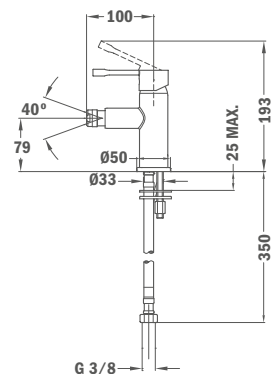

## IDEM, с металлическим донным клапаном pop-up

Покрытие Хром Артикул 55.622.02.00