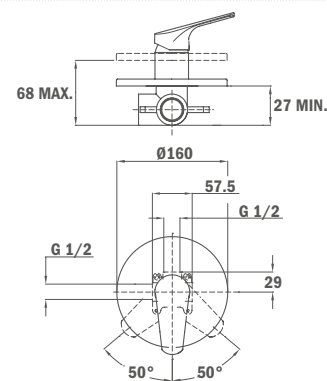

Душевая система

- Смеситель для душа с верхним присоединением для душа
- Автоматический переключатель душа
- Регулируемая напорная телескопическая трубка для более удобного использования
  - Минимальная высота: 870 мм
  - Максимальная высота: 1380 мм
- Душевая лейка DISK II Ø200 мм с системой защиты от накипи
- Ручной душ с системой защиты от накипи, 3 режима струи
- Усиленный гибкий металлический шланг 1,5 м