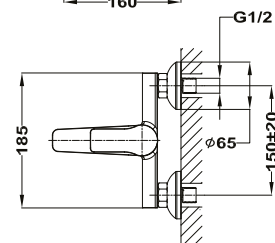

## Набор смесителей для ванны и умывальника

- Смеситель для умывальника с донным клапаном
- Смеситель для ванны и душа
- Душевой набор:
  - штанга с мыльницей 600 мм, Ø25 мм
  - ручной душ, 3 режима струи, Ø96 мм
  - усиленный металлический шланг 1,75 м