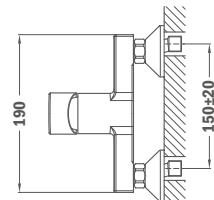

CALVIA

Смеситель для биде

- Керамический картридж 40 мм
- Аэратор с защитой от накипи
- Гибкая подводка 3/8"
- С душевым набором Дукал Бэзик

Покрытие Хром
Артикул 32.626.02.00

Смеситель для ванны и душа

- Керамический картридж 40 мм
- Автоматический переключатель на душ
- Аэратор с защитой от накипи
- Противошумовой элемент в эксцентриках
- С душевым набором Дукал Бэзик

Покрытие Хром
Артикул 32.122.02.00

IDEM, Без душевого набора

Покрытие Хром
Артикул 32.121.02.00

Смеситель для душа

- Керамический картридж 40 мм
- Противошумовой элемент в эксцентриках
- С душевым набором Дукал Бэзик

Покрытие Хром
Артикул 32.232.02.00

IDEM, Без душевого набора

Покрытие Хром
Артикул 32.231.02.00

Смеситель скрытого монтажа для ванны

- Скрытая часть включена
- Без душевого набора
- Картридж 40 мм

Покрытие Хром
Артикул 32.171.02.00

IDEM, Одноходовой смеситель скрытого монтажа

Покрытие Хром
Артикул 32.241.02.00

Душевой набор Basic

- 1 вид струи

Покрытие Хром
Артикул R13.184.00