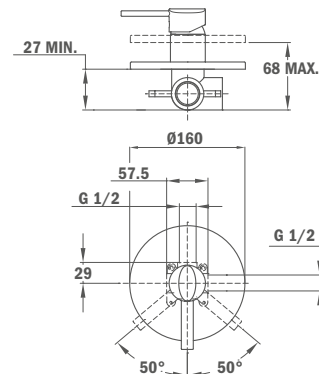

Двойная душевая система

- 1 режим струи
- Защита от накипи

Покрытие: Хром
Артикул: R13.187.00