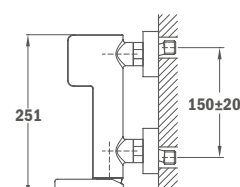

FORMENTERA

Смеситель для ванны/душа

- Без душевого набора
- Противошумовой
- Противонакипной аэратор
- Автоматический переключатель душа, встроенный в корпус

ACS

Покрытие
Черный

Артикул
62.121.02.ONC

Смеситель для ванны/душа

- Без душевого набора
- Противошумовой
- Противонакипной аэратор
- Автоматический переключатель душа, встроенный в корпус

ACS

Покрытие
Белый

Артикул
62.121.02.OBC

Смеситель для душа

- Без душевого набора
- Противошумовой

ACS

Покрытие
Хром

Артикул
62.231.02.OO

Смеситель для душа

- Без душевого набора
- Противошумовой

ACS

Покрытие
Черный

Артикул
62.231.02.ONC

Смеситель для ванны/душа

- Без душевого набора
- Противошумовой

ACS

Покрытие
Белый

Артикул
62.231.02.OBC