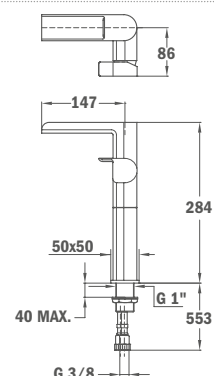

Смеситель для умывальника, каскадный

- Без донного клапана
- С открытым каскадным изливом
- Инновационные системы для экономии воды и против разбрызгивания воды, встроенные в картридж
- Постоянное оптимальное потребление воды с системой экономии воды
- Гибкая подводка 3/8"

Покрывтие Хром   Артикул 62.386.02.00