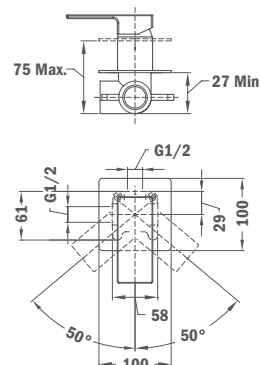

SOLLER

Смеситель для душа

- Без душевого набора
- Противошумовой

Покрытие
Хром

Артикул
85.231.12.00

Термостатический смеситель для душа

- Без душевого набора
- Система поддержания безопасной температуры поверхности
- С ограничителем температуры на 38°C
- Обратные клапаны, защищенные фильтрами

Покрытие
Хром

Артикул
85.201.02.00

Термостатический смеситель для душа с изливом

- Без душевого набора
- Излив
- Противонакипной аэратор
- Система поддержания безопасной температуры поверхности
- С ограничителем температуры на 38°C
- Обратные клапаны, защищенные фильтрами

Покрытие
Хром

Артикул
85.101.02.00

.....
НОВИНКА
.....

Смеситель скрытого монтажа для ванны

- Без душевого набора
- Скрытая часть включена
- Ультратонкая панель

Покрытие
Хром

Артикул
85.171.12.00

.....
НОВИНКА
.....

1-ходовой смеситель скрытого монтажа

- Без душевого набора
- Скрытая часть включена
- Ультратонкая панель

Покрытие
Хром

Артикул
85.241.12.00