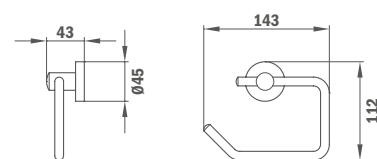

АКСЕССУАРЫ ДЛЯ ВАННОЙ КОМНАТЫ

Мыльница

• Металлическая

PVD

Покрытие

Традиционный хром
Чистое золото
Гордая роза
Храбрый черный
Верная бронза

Артикул

17.064.02.00
17.064.02.0G2
17.064.02.0G3
17.064.02.0N2
17.064.02.0BZ

Держатель туалетной бумаги с крышкой

• Металлическая

PVD

Покрытие

Традиционный хром
Чистое золото
Гордая роза
Храбрый черный
Верная бронза

Артикул

17.072.02.00
17.072.02.0G2
17.072.02.0G3
17.072.02.0N2
17.072.02.0BZ

Держатель туалетной бумаги без крышки

• Металлическая

PVD

Покрытие

Традиционный хром
Чистое золото
Гордая роза
Храбрый черный
Верная бронза

Артикул

17.071.02.00
17.071.02.0G2
17.071.02.0G3
17.071.02.0N2
17.071.02.0BZ

Держатель туалетной бумаги без крышки

• Металлическая

PVD

Покрытие

Традиционный хром
Чистое золото
Гордая роза
Храбрый черный
Верная бронза

Артикул

17.073.02.00
17.073.02.0G2
17.073.02.0G3
17.073.02.0N2
17.073.02.0BZ

Подвесной ерш

• Металл
• Безопасное закаленное стекло

PVD

Покрытие

Традиционный хром
Чистое золото
Гордая роза
Храбрый черный
Верная бронза

Артикул

17.068.02.00
17.068.02.0G2
17.068.02.0G3
17.068.02.0N2
17.068.02.0BZ