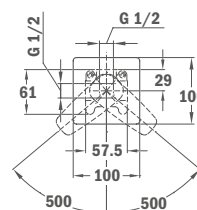

## Душевой гарнитур Sense

- Регулируемый по высоте держатель ручного душа
- Гибкий шланг 1,75 м
- Ручной душ Ø12,5 см
- Защита от накипи
- Легкая чистка
- 5 режимов струи (Strohm, Пузыри, Дождь, Массаж и Софт)