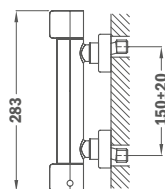

Смеситель для умывальника с тремя отверстиями

- Ручной душ Formentera
- Встроенный переключатель с центральным изливом
- Противонакипной аэратор
- Гибкая подводка 3/8"

Покрытие
Хром

Артикул
62.152.02.00