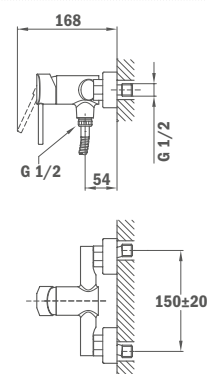

ARES

Смеситель для умывальника ECO

- С картриджем ECO
- Аэратор с регулятором расхода с компенсацией давления 5 л/мин.
- С металлическим донным клапаном
- Гибкая подводка 3/8"

BYGGFORSK

Покрытие Хром
Артикул 23.342.E2.00

IDEM, без донного клапана

Покрытие Хром
Артикул 23.346.E2.00

Смеситель для умывальника L

- Без донного клапана
- Гибкая подводка 3/8"
- Противонакипной аэратор

Покрытие Хром
Артикул 23.386.02.00

IDEM, с металлическим донным клапаном pop-up

Покрытие Хром
Артикул 23.382.02.00

Смеситель для биде

- С металлическим донным клапаном
- Гибкая подводка 3/8"
- Поворотный шарнир

Покрытие Хром
Артикул 23.622.02.00

IDEM, без донного клапана

Покрытие Хром
Артикул 23.626.02.00

Смеситель для ванны/душа

- С душевым набором Dusal
- Противошумовой
- Защита от накипи

Покрытие Хром
Артикул 23.122.02.00

IDEM, без душевого набора

Покрытие Хром
Артикул 23.121.02.00

Смеситель для душа

- С душевым набором Dusal
- Противошумовой

Покрытие Хром
Артикул 23.232.02.00

IDEM, без душевого набора

Покрытие Хром
Артикул 23.231.02.00