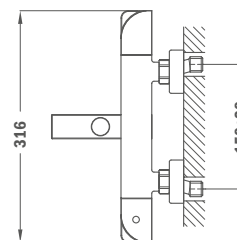

SOLLER

Смеситель для душа

- Без душевого набора
- Противошумовой

Покрытие
Хром

Артикул
85.231.12.00

Термостатический смеситель для душа

- Без душевого набора
- Система поддержания безопасной температуры поверхности
- С ограничителем температуры на 38°C
- Обратные клапаны, защищенные фильтрами

Покрытие
Хром

Артикул
85.201.02.00

Термостатический смеситель для душа с изливом

- Без душевого набора
- Излив
- Противонакипной аэратор
- Система поддержания безопасной температуры поверхности
- С ограничителем температуры на 38°C
- Обратные клапаны, защищенные фильтрами

Покрытие
Хром

Артикул
85.101.02.00

.....
НОВИНКА
.....

Смеситель скрытого монтажа для ванны

- Без душевого набора
- Скрытая часть включена
- Ультратонкая панель

Покрытие
Хром

Артикул
85.171.12.00

.....
НОВИНКА
.....

1-ходовой смеситель скрытого монтажа

- Без душевого набора
- Скрытая часть включена
- Ультратонкая панель

Покрытие
Хром

Артикул
85.241.12.00