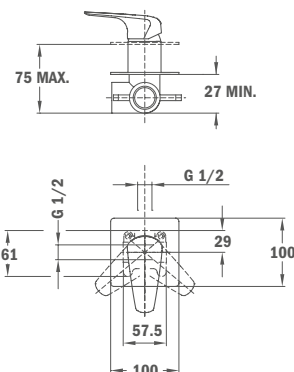

ITACA

Смеситель скрытого монтажа для ванны

- Без душевого набора
- Скрытая часть включена
- Ультратонкая панель
- Инновационный керамический дивертор

Покрытие	Артикул
Традиционный хром	67.171.02.00
Чистое золото	67.171.02.0G2
Гордая роза	67.171.02.0G3
Храбрый черный	67.171.02.0N2
Верная бронза	67.171.02.0BZ

Одноходовой смеситель скрытого монтажа

- Без душевого набора
- Скрытая часть включена
- Ультратонкая панель

Покрытие	Артикул
Традиционный хром	67.241.02.00
Чистое золото	67.241.02.0G2
Гордая роза	67.241.02.0G3
Храбрый черный	67.241.02.0N2
Верная бронза	67.241.02.0BZ

НОВИНКА

Термостатический смеситель для душа

- Корпус и ручки треугольной формы
- Без душевого набора
- Безопасная сенсорная система. С ограничителем температуры на 38°C
- Обратные клапаны, защищенные фильтрами

Покрытие	Артикул
Традиционный хром	67.201.02.00
Чистое золото	67.201.02.0G2
Гордая роза	67.201.02.0G3
Храбрый черный	67.201.02.0N2
Верная бронза	67.201.02.0BZ