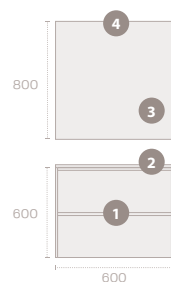

INCA КОМБО 80

18.833.00.19

Описание

1	МЕБЕЛЬНАЯ КОМПОЗИЦИЯ	Тумба под умывальник Inca 80 см. 2 ящика. Глянцевый белый
2	Керамический умывальник	81x46x16 CM
3	ЗЕРКАЛО	80x80 CM
4	Светильник	Прямоугольный светодиодный светильник 30 см