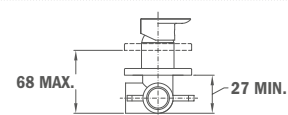

Душевой гарнитур

- Ручной душ, 1 режим струи
- Защита от накипи
- Держатель ручного душа с выходом для воды
- Гибкий шланг, 1,75 м

Покрытие
Хром

Артикул
79.005.54.00