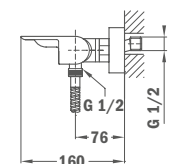

Смеситель для ванны/душа

- Без душевого набора
- Противошумовой

ACS

Покрытие
Белый

Артикул
62.231.02.OBC