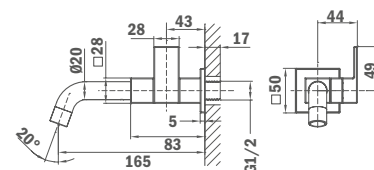

IN 156 Открытый смеситель для умывальника

- С керамической головкой