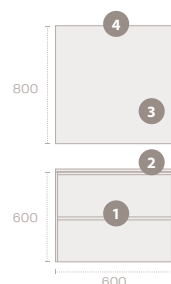

INCA КОМБО 80

18.833.00.25

Описание

1	МЕБЕЛЬНАЯ КОМПОЗИЦИЯ	Тумба под умывальник Inca 80 см. 2 ящика. Denver - дуб светлый
2	Керамический умывальник	81x46x16 CM
3	ЗЕРКАЛО	80x80 CM
4	Светильник	Прямоугольный светодиодный светильник 30 см