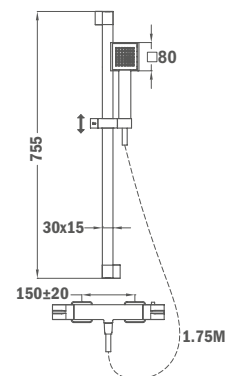

SOLLER

Термостатический душевой набор

- Система поддержания безопасной температуры поверхности
- Термостатический смеситель с ограничителем температуры на 38°C
- Душевая штанга 755 мм
- Ручной душ, 1 режим струи, 80 мм
- Серебристый гибкий шланг из ПВХ с системой защиты от перекручивания 1,75 м
- Регулируемый по высоте держатель ручного душа
- Обратные клапаны, защищенные фильтрами

Покрытие
Хром

Артикул
85.202.02.20

Термостатическая душевая система

- Смеситель для душа с верхним присоединением для душа
- Система поддержания безопасной температуры поверхности
- Термостатический смеситель с ограничителем температуры на 38°C
- Встроенный автоматический переключатель
- Регулируемая напорная телескопическая трубка для более удобного использования
  - Минимальная высота: 800 мм
  - Максимальная высота: 1310 мм
- Душевая лейка из АБС-пластика 202 x 202 мм с системой защиты от накипи
- Ручной душ с системой защиты от накипи, 42,5 мм, 1 режим струи
- Серебристый гибкий шланг из ПВХ с системой защиты от перекручивания 1,5 м
- Регулируемый по высоте держатель ручного душа
- Обратные клапаны, защищенные фильтрами

Покрытие
Хром

Артикул
85.238.02.00