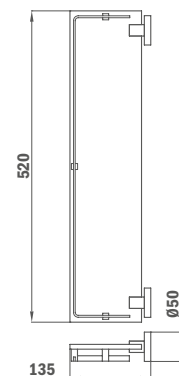

Артикул

17.074.02.00
17.074.02.0G2
17.074.02.0G3
17.074.02.0N2
17.074.02.0BZ

Стеклянный стакан с держателем

- Металл
- Стекло

PVD

Покрытие

Традиционный хром
Чистое золото
Гордая роза
Храбрый черный
Верная бронза

Артикул

17.066.02.00
17.066.02.0G2
17.066.02.0G3
17.066.02.0N2
17.066.02.0BZ