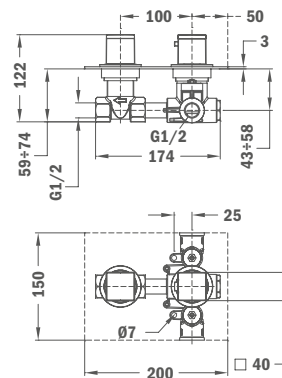

SOLLER

Встроенный термостатический одноходовой смеситель для душа

- Система поддержания безопасной температуры поверхности
- Переключатель на 1 положение
- С ограничителем температуры на 38°C
- Обратные клапаны, защищенные фильтрами
- Без душевого набора

Покрытие
Хром

Артикул
78.021.02.00

Встроенный термостатический двухходовой смеситель для душа

- Система поддержания безопасной температуры поверхности
- Переключатель на 2 положения
- С ограничителем температуры на 38°C
- Обратные клапаны, защищенные фильтрами
- Без душевого набора

Покрытие
Хром

Артикул
78.022.02.00