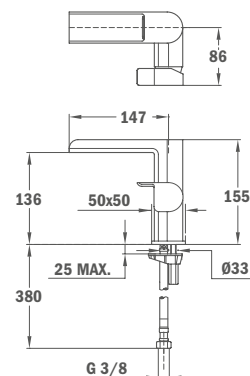

Покрывтие Черный                      Артикул 62.331.02.0NC