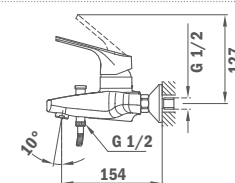

## IDEM, Без душевого набора

Покрытие Хром Артикул 46.121.02.00