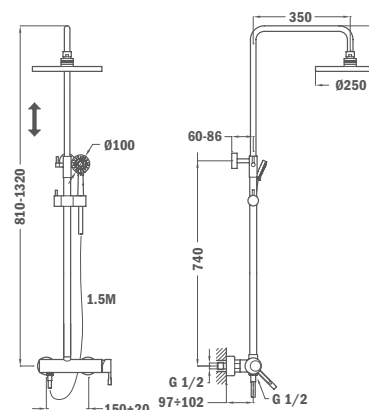

Покрытие
Хром

Артикул
22.297.02.00