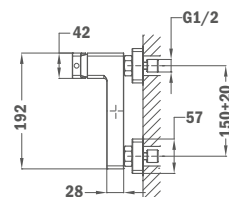

Термостатический смеситель для душа

- Без душевого набора
- Система поддержания безопасной температуры поверхности
- С ограничителем температуры на 38°C
- Обратные клапаны, защищенные фильтрами

Покрытие
Хром

Артикул
85.201.02.00