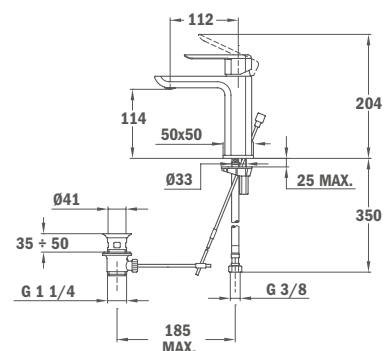

FORMENTERA

Смеситель для умывальника

- Без донного клапана
- Постоянное оптимальное потребление воды с системой экономии воды
- Гибкая подводка 3/8"
- Противонакипной аэратор

Покрытие Хром Артикул 62.346.02.00

IDEM, с металлическим донным клапаном pop-up

Покрытие Хром Артикул 62.342.02.00

Смеситель для умывальника, черный

- Без донного клапана
- Постоянное оптимальное потребление воды с системой экономии воды
- Гибкая подводка 3/8"
- Противонакипной аэратор

Покрытие Черный Артикул 62.346.02.0NC

Смеситель для умывальника, белый

- Без донного клапана
- Постоянное оптимальное потребление воды с системой экономии воды
- Гибкая подводка 3/8"
- Противонакипной аэратор

Покрытие Белый Артикул 62.346.02.0BC

Смеситель для умывальника

- Без донного клапана
- Постоянное оптимальное потребление воды с системой экономии воды
- Гибкая подводка 3/8"
- Противонакипной аэратор

Покрытие Хром Артикул 62.346.12.00

IDEM, с металлическим донным клапаном pop-up

Покрытие Хром Артикул 62.342.12.00

Смеситель для умывальника, черный

- Без донного клапана
- Постоянное оптимальное потребление воды с системой экономии воды
- Гибкая подводка 3/8"
- Противонакипной аэратор

Покрытие Черный Артикул 62.346.12.0NC