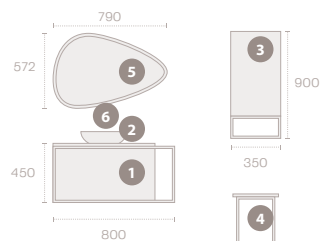

НАБОР МЕБЕЛИ ITACA 80

	Артикул	Описание
1	18.716.00.00	Тумба под умывальник белый матовый / Хром. 80x45x45 см
2	18.721.00.00	Раковина Itaca, стоящая на столешнице. 38 см
3	18.713.00.03	Шкаф-пенал белый матовый / Хром. 90x35x27 см
4	18.713.00.10	Табурет глянцевый белый / Хром
5	18.726.00.07	Треугольное зеркало Itaca. 79x57 см
6	67.366.02.00	Смеситель для умывальника Itaca XL