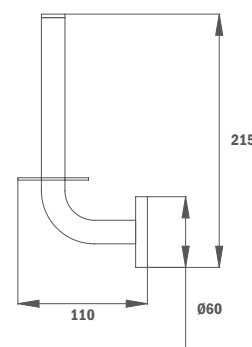

АКСЕССУАРЫ ДЛЯ ВАННОЙ КОМНАТЫ

Мыльница

• Металлическая

PVD

Покрытие

Традиционный хром
Чистое золото
Гордая роза
Храбрый черный
Верная бронза

Артикул

17.064.02.00
17.064.02.0G2
17.064.02.0G3
17.064.02.0N2
17.064.02.0BZ

Держатель туалетной бумаги с крышкой

• Металлическая

PVD

Покрытие

Традиционный хром
Чистое золото
Гордая роза
Храбрый черный
Верная бронза

Артикул

17.072.02.00
17.072.02.0G2
17.072.02.0G3
17.072.02.0N2
17.072.02.0BZ

Держатель туалетной бумаги без крышки

• Металлическая

PVD

Покрытие

Традиционный хром
Чистое золото
Гордая роза
Храбрый черный
Верная бронза

Артикул

17.071.02.00
17.071.02.0G2
17.071.02.0G3
17.071.02.0N2
17.071.02.0BZ

Держатель туалетной бумаги без крышки

• Металлическая

PVD

Покрытие

Традиционный хром
Чистое золото
Гордая роза
Храбрый черный
Верная бронза

Артикул

17.073.02.00
17.073.02.0G2
17.073.02.0G3
17.073.02.0N2
17.073.02.0BZ

Подвесной ерш

• Металл
• Безопасное закаленное стекло

PVD

Покрытие

Традиционный хром
Чистое золото
Гордая роза
Храбрый черный
Верная бронза

Артикул

17.068.02.00
17.068.02.0G2
17.068.02.0G3
17.068.02.0N2
17.068.02.0BZ