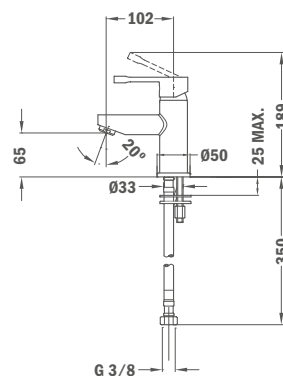

### IDEM, с металлическим донным клапаном pop-up

Покрытие	Артикул
Хром	55.342.02.00