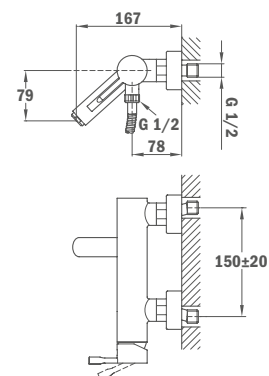

ALAIOR

Настенный смеситель для умывальника

- Без донного клапана
- Излив (максимум): 187 мм
- Противонакипной аэратор

Покрытие Хром Артикул 22.461.02.00

Смеситель для биде

- Без донного клапана
- Гибкая подводка 3/8"
- Противонакипной аэратор
- Поворотный шарнир

Покрытие Хром Артикул 55.626.02.00

IDEM, с металлическим донным клапаном pop-up

Покрытие Хром Артикул 55.622.02.00

Смеситель для ванны/душа

- С ручным душем Stick
- Противошумовой
- Противонакипной аэратор
- Дивертор интегрирован в смеситель

Покрытие Хром Артикул 22.122.02.00

IDEM, без душевого набора

Покрытие Хром Артикул 22.121.02.00

Смеситель для душа

- С ручным душем Stick
- Противошумовой

Покрытие Хром Артикул 22.232.02.00

IDEM, без душевого набора

Покрытие Хром Артикул 22.231.02.00

Смеситель скрытого монтажа для ванны

- Без душевого набора
- Скрытая часть включена
- Картридж 40 мм

Покрытие Хром Артикул 55.171.02.00