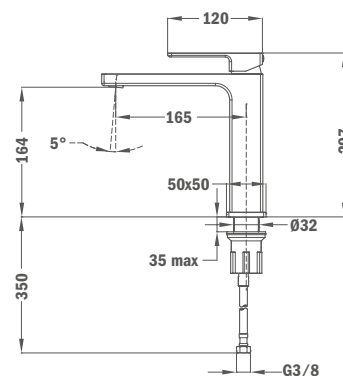

SOLLER

Смеситель для умывальника

- Без донного клапана
- Противонакипной аэратор 5 л/мин. Экономия воды до 60%
- Гибкая подводка 3/8"
- Аэратор с динамическим потоком

Покрытие Хром **Артикул** 85.346.12.50

IDEM, с металлическим донным клапаном pop-up

Покрытие Хром **Артикул** 85.342.12.50

Смеситель для умывальника L

- Без донного клапана
- Противонакипной аэратор 5 л/мин
- Экономия воды до 60%
- Гибкая подводка 3/8"
- Аэратор с динамическим потоком
- Система быстрого и простого монтажа

Покрытие Хром **Артикул** 85.386.12.50

НОВИНКА

Смеситель для умывальника размера XL

- Без донного клапана
- Противонакипной аэратор 5 л/мин
- Экономия воды до 60%
- Гибкая подводка 3/8"
- Аэратор с динамическим потоком
- Система быстрого и простого монтажа

Покрытие Хром **Артикул** 85.311.12.50

Смеситель для биде

- Без донного клапана
- Гибкая подводка 3/8"
- Противонакипной аэратор
- Аэратор с динамическим потоком

Покрытие Хром **Артикул** 85.626.12.00

Смеситель для ванны/душа

- Без душевого набора
- Противошумовой
- Скрытый излив с функцией душа
- Видимый излив с функцией ванны
- Скрытый переключатель в изливе
- Противонакипной аэратор
- Аэратор с динамическим потоком

Покрытие Хром **Артикул** 85.121.12.00