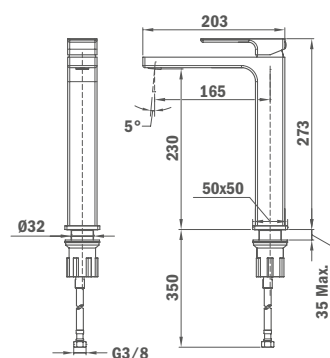

SOLLER

Смеситель для умывальника

- Без донного клапана
- Противонакипной аэратор 5 л/мин. Экономия воды до 60%
- Гибкая подводка 3/8"
- Аэратор с динамическим потоком

Покрытие Хром **Артикул** 85.346.12.50

IDEM, с металлическим донным клапаном pop-up

Покрытие Хром **Артикул** 85.342.12.50

Смеситель для умывальника L

- Без донного клапана
- Противонакипной аэратор 5 л/мин
- Экономия воды до 60%
- Гибкая подводка 3/8"
- Аэратор с динамическим потоком
- Система быстрого и простого монтажа

Покрытие Хром **Артикул** 85.386.12.50

НОВИНКА

Смеситель для умывальника размера XL

- Без донного клапана
- Противонакипной аэратор 5 л/мин
- Экономия воды до 60%
- Гибкая подводка 3/8"
- Аэратор с динамическим потоком
- Система быстрого и простого монтажа

Покрытие Хром **Артикул** 85.311.12.50

Смеситель для биде

- Без донного клапана
- Гибкая подводка 3/8"
- Противонакипной аэратор
- Аэратор с динамическим потоком

Покрытие Хром **Артикул** 85.626.12.00

Смеситель для ванны/душа

- Без душевого набора
- Противошумовой
- Скрытый излив с функцией душа
- Видимый излив с функцией ванны
- Скрытый переключатель в изливе
- Противонакипной аэратор
- Аэратор с динамическим потоком

Покрытие Хром **Артикул** 85.121.12.00