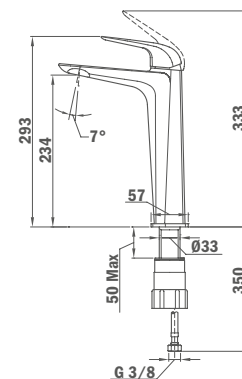

## Смеситель для умывальника размера XL

- Без донного клапана
- Противонакипной аэратор 5 л/мин
- Экономия воды до 60%
- Гибкая подводка 3/8" и 1/2"

Покрытие	Артикул
Традиционный хром	67.366.02.00
Чистое золото	67.366.02.0G2
Гордая роза	67.366.02.0G3
Храбрый черный	67.366.02.0N2
Верная бронза	67.366.02.0BZ