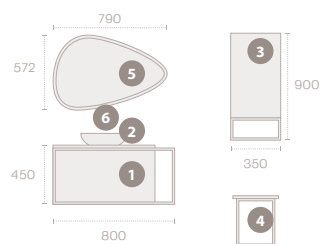

НАБОР МЕБЕЛИ ITACA 80

	Артикул	Описание
1	18.716.00.01	Тумба под умывальник орех/черный. 80x45x45 см
2	18.721.00.00	Раковина Itaca, стоящая на столешнице. 38 см
3	18.713.00.04	Шкаф-пенал орех/черный. 80x35x27 см
4	18.713.00.11	Табурет орех/черный
5	18.726.00.07	Треугольное зеркало Itaca. 79x57 см
6	67.366.02.00	Смеситель для умывальника Itaca XL