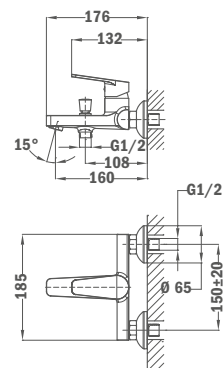

Смеситель для душа

- С душевым набором Dusal
- Противошумовой

Покрытие Хром
Артикул 84.232.12.00

IDEM, без душевого набора

Покрытие Хром
Артикул 84.231.12.00