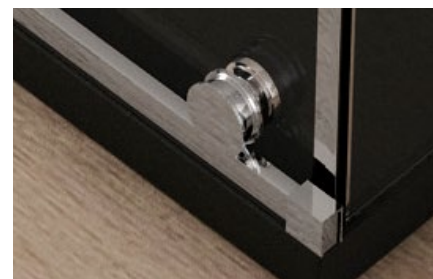

Подшипники из нержавеющей стали

*ВАЖНО: ДАННУЮ ДУШЕВУЮ КАБИНУ НЕОБХОДИМО ЗАКАЗЫВАТЬ С УКАЗАНИЕМ ДВУХ АРТИКУЛОВ:
АРТИКУЛ А + АРТИКУЛ В

ДЛИНА ДУШЕВОГО ПОДДОНА - А (Чтобы узнать другие размеры, обратитесь к вашему специалисту по продажам)

СМ	120	130	140	150	160	170	180	190	200
Артикул	M91.01.120.8	M91.01.130.8	M91.01.140.8	M91.01.150.8	M91.01.160.8	M91.01.170.8	M91.01.180.8	M91.01.190.8	M91.01.200.8

ШИРИНА ДУШЕВОГО ПОДДОНА - В (Чтобы узнать другие размеры, обратитесь к вашему специалисту по продажам)

СМ*	70	75	80	90	100
Артикул	M91.12.070.8	M91.12.075.8	M91.12.080.8	M91.12.090.8	M91.12.100.8