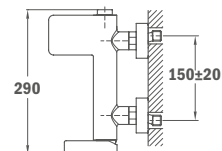

Смеситель для ванны/душа

- Без душевого набора
- Противошумовой
- Противонакипной аэратор
- Автоматический переключатель душа, встроенный в корпус

ACS

Покрытие
Белый

Артикул
62.121.02.OBC