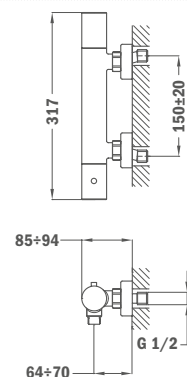

MANACOR

Смеситель для ванны/душа

- С душевым набором Dusal
- Противошумовой
- Система защиты от накипи

Покрытие Хром
Артикул 84.122.12.00

IDEM, без душевого набора

Покрытие Хром
Артикул 84.121.12.00

Смеситель для душа

- С душевым набором Dusal
- Противошумовой

Покрытие Хром
Артикул 84.232.12.00

IDEM, без душевого набора

Покрытие Хром
Артикул 84.231.12.00

Смеситель универсальный (для умывальника и ванны)

- Керамический картридж 35 мм
- Поворотный плоский излив 300 мм
- Керамический переключатель на душ
- Аэратор с защитой от накипи
- Противошумовой элемент в эксцентриках
- Без душевого набора

Покрытие Хром
Артикул 84.121.12.50

Смеситель скрытого монтажа для ванны

- Без душевого набора
- Скрытая часть включена
- Ультратонкая панель
- Инновационный керамический дивертор

Покрытие Хром
Артикул 84.171.12.00

Одноходовый смеситель скрытого монтажа

Покрытие Хром
Артикул 84.241.12.00

Термостатический смеситель для душа

- Система поддержания безопасной температуры поверхности
- С ограничителем температуры на 38°C
- Обратные клапаны, защищенные фильтрами
- Без душевого набора

Покрытие Хром
Артикул 84.201.02.00