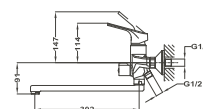

MT PLUS

Смеситель для умывальника

- Керамический картридж 35 мм
- Аэратор с защитой от накипи
- Гибкая подводка 3/8"

ACS BYGGFORSK

Покрытие Хром Артикул 46.342.02.00

IDEM, Без донного клапана

Покрытие Хром Артикул 46.346.02.00

Смеситель для умывальника удлиненный

- Керамический картридж 35 мм
- Аэратор с защитой от накипи
- Гибкая подводка 3/8"
- С металлическим донным клапаном

Покрытие Хром Артикул 46.382.02.50

Смеситель для биде

- С металлическим донным клапаном
- Гибкая подводка 3/8"
- Аэратор с защитой от накипи

Покрытие Хром Артикул 46.622.02.00

IDEM, Без донного клапана

Покрытие Хром Артикул 46.626.02.00

Смеситель для ванны и душа

- Керамический картридж 35 мм
- Автоматический переключатель душа
- Аэратор с защитой от накипи
- Противошумовой элемент в эксцентриках
- С душевым набором Дукал Бэзик

Покрытие Хром Артикул 46.122.02.00

IDEM, Без душевого набора

Покрытие Хром Артикул 46.121.02.00

Смеситель для ванны и умывальника

- Противокапной аэратор, M22x1
- Излив 300 мм
- С противошумовым и обратным клапаном в эксцентрик
- С душевым набором Basic

Покрытие Хром Артикул 46.122.02.00