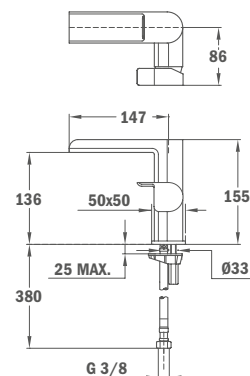

Смеситель для умывальника, каскадный, высокий

- Без донного клапана
- С открытым каскадным изливом
- Гибкая подводка 3/8"
- Инновационные системы для экономии воды и против разбрызгивания воды, встроенные в картридж
- Постоянное оптимальное потребление воды с системой экономии воды
- Противонакипной расщекатель воды

Покрывтие Хром   Артикул 62.311.02.00