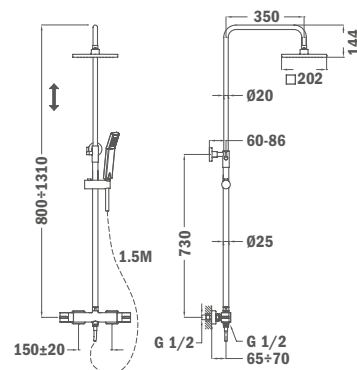

## Душевая система Dual Control

- Смеситель Dual Control с верхним выходом
- Система поддержания безопасной температуры поверхности
- Встроенный автоматический переключатель
- Регулируемая напорная телескопическая трубка для более удобного использования
  - Минимальная высота: 800 мм
  - Максимальная высота: 1310 мм
- Душевая лейка 202 x 202 мм с системой защиты от накипи
- Ручной душ с системой защиты от накипи, 42,5 мм
- Серебристый гибкий шланг из ПВХ с системой защиты от перекручивания 1,5 м
- Регулируемый по высоте держатель ручного душа
- Обратные клапаны, защищенные фильтрами