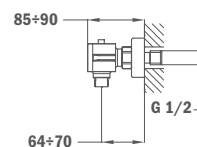

Термостатический смеситель для душа с изливом

- Без душевого набора
- Излив
- Противонакипной аэратор
- Система поддержания безопасной температуры поверхности
- С ограничителем температуры на 38°C
- Обратные клапаны, защищенные фильтрами

Покрытие
Хром

Артикул
85.101.02.00