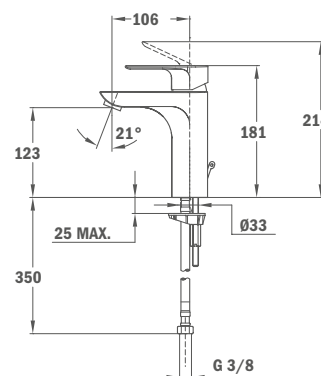

Смеситель для умывальника увеличенный

- Керамический картридж 40 мм
- Излив: 121 мм
- Аэратор с защитой от накипи
- Гибкая подводка 3/8"
- Без донного клапана

Покрытие	Артикул
Хром	32.366.02.00

IDEM, с металлическим донным клапаном

Покрытие	Артикул
Хром	32.362.02.00