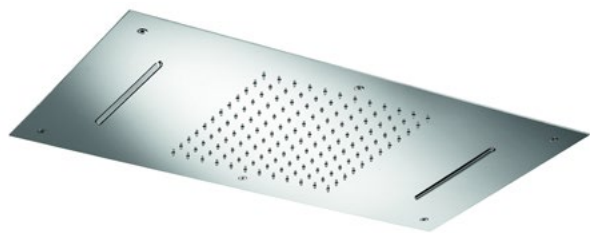

ДУШЕВЫЕ ГОЛОВКИ

Потолочный душ СПА

- Нержавеющая сталь AISI 304
- 2 режима струи (Каскад + Дождь)
- 700 x 380 мм
- Защита от накипи

Покрытие
Хром

Артикул
79.006.74.00