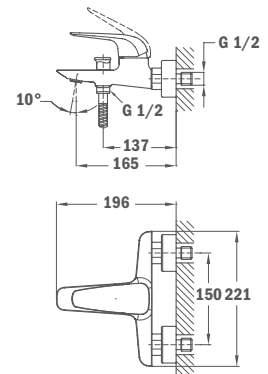

ITACA

Смеситель для биде

- Без донного клапана
- Противонакипной аэратор
- Гибкая подводка 3/8" и 1/2"

Покрытие	Артикул
Традиционный хром	67.626.02.00
Чистое золото	67.626.02.0G2
Гордая роза	67.626.02.0G3
Храбрый черный	67.626.02.0N2
Верная бронза	67.626.02.0BZ

НОВИНКА

Смеситель для ванны, бортовой

- Ручной душ Stream
- Встроенный переключатель
- Противонакипной аэратор
- Гибкая подводка 3/8"

Покрытие	Артикул
Традиционный хром	67.152.02.00
Чистое золото	67.152.02.0G2
Гордая роза	67.152.02.0G3
Храбрый черный	67.152.02.0N2
Верная бронза	67.152.02.0BZ

Смеситель для ванны/душа

- Без душевого набора
- Противошумовой
- Противонакипной аэратор
- Дивертор интегрирован в конструкцию
- Система поддержания безопасной температуры поверхности

Покрытие	Артикул
Традиционный хром	67.121.02.00
Чистое золото	67.121.02.0G2
Гордая роза	67.121.02.0G3
Храбрый черный	67.121.02.0N2
Верная бронза	67.121.02.0BZ

Смеситель для ванны/душа

- Без душевого набора
- Противошумовой
- Противонакипной аэратор
- Дивертор интегрирован в конструкцию

Покрытие	Артикул
Традиционный хром	67.101.02.00
Чистое золото	67.101.02.0G2
Гордая роза	67.101.02.0G3
Храбрый черный	67.101.02.0N2
Верная бронза	67.101.02.0BZ

Смеситель для душа

- Без душевого набора
- Противошумовой

Покрытие	Артикул
Традиционный хром	67.231.02.00
Чистое золото	67.231.02.0G2
Гордая роза	67.231.02.0G3
Храбрый черный	67.231.02.0N2
Верная бронза	67.231.02.0BZ