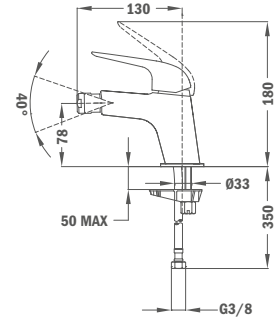

ITACA

Смеситель для биде

- Без донного клапана
- Противонакипной аэратор
- Гибкая подводка 3/8" и 1/2"

Покрытие	Артикул
Традиционный хром	67.626.02.00
Чистое золото	67.626.02.0G2
Гордая роза	67.626.02.0G3
Храбрый черный	67.626.02.0N2
Верная бронза	67.626.02.0BZ

НОВИНКА

Смеситель для ванны, бортовой

- Ручной душ Stream
- Встроенный переключатель
- Противонакипной аэратор
- Гибкая подводка 3/8"

Покрытие	Артикул
Традиционный хром	67.152.02.00
Чистое золото	67.152.02.0G2
Гордая роза	67.152.02.0G3
Храбрый черный	67.152.02.0N2
Верная бронза	67.152.02.0BZ

Смеситель для ванны/душа

- Без душевого набора
- Противошумовой
- Противонакипной аэратор
- Дивертор интегрирован в конструкцию
- Система поддержания безопасной температуры поверхности

Покрытие	Артикул
Традиционный хром	67.121.02.00
Чистое золото	67.121.02.0G2
Гордая роза	67.121.02.0G3
Храбрый черный	67.121.02.0N2
Верная бронза	67.121.02.0BZ

Смеситель для ванны/душа

- Без душевого набора
- Противошумовой
- Противонакипной аэратор
- Дивертор интегрирован в конструкцию

Покрытие	Артикул
Традиционный хром	67.101.02.00
Чистое золото	67.101.02.0G2
Гордая роза	67.101.02.0G3
Храбрый черный	67.101.02.0N2
Верная бронза	67.101.02.0BZ

Смеситель для душа

- Без душевого набора
- Противошумовой

Покрытие	Артикул
Традиционный хром	67.231.02.00
Чистое золото	67.231.02.0G2
Гордая роза	67.231.02.0G3
Храбрый черный	67.231.02.0N2
Верная бронза	67.231.02.0BZ