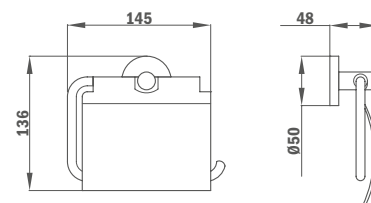

Держатель туалетной бумаги без крышки

• Металлическая

PVD

Покрытие

Традиционный хром
Чистое золото
Гордая роза
Храбрый черный
Верная бронза

Артикул

17.071.02.00
17.071.02.0G2
17.071.02.0G3
17.071.02.0N2
17.071.02.0BZ