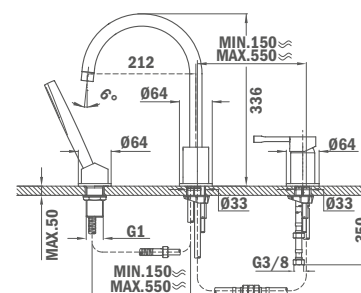

ALAIOR

Одноходовой смеситель скрытого монтажа

- Без душевого набора
- Скрытая часть включена
- Картридж 40 мм

Покрытие	Артикул
Хром	55.241.02.00

Смеситель для ванны, бортовой

- Ручной душ Stick R13.157.00
- Центральный излив с встроенным переключателем
- Противонакипной аэратор
- Гибкая подводка 3/8"

Покрытие	Артикул
Хром	22.152.02.00

.....
НОВИНКА
.....

Смеситель для отдельно стоящих ванн

- Душевой гарнитур Stream, 1 режим струи
- Специально для отдельно стоящих ванн
- Минималистичный дизайн
- Гибкий шланг, 1,5 м

Покрытие	Артикул
Традиционный хром	18.233.02.00
Чистое золото	18.233.02.0G2
Гордая роза	18.233.02.0G3
Храбрый черный	18.233.02.0N2
Верная бронза	18.233.02.0BZ