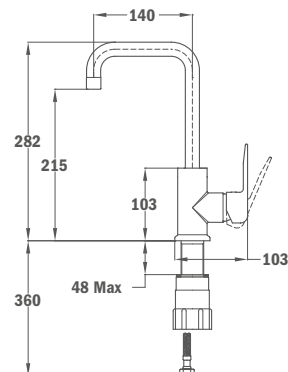

Смеситель для ванны и умывальника

- Керамический картридж 35 мм
- Противонакипной аэратор, M24x1
- Излив 300 мм
- С противозумовым и обратным клапаном в эксцентрик
- С душевым набором Basic

Покрытие Хром **Артикул** 53.1222.12