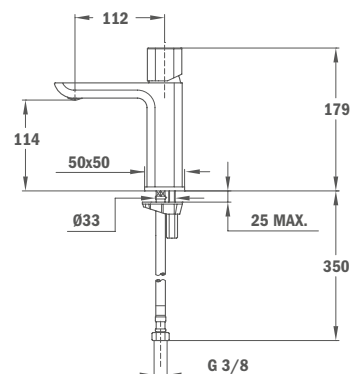

Смеситель для умывальника

- Без донного клапана
- Постоянное оптимальное потребление воды с системой экономии воды
- Гибкая подводка 3/8"
- Противонакипной аэратор

Покрытие Хром Артикул 62.346.12.00

IDEM, с металлическим донным клапаном pop-up

Покрытие Хром Артикул 62.342.12.00