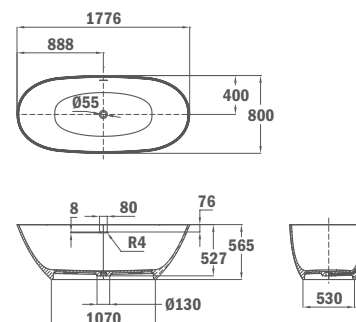

ВАННЫ

SENSE Ванна из литьевого мрамора

- Лёгкая чистка
- Искусственный камень
- 177,5 x 80 x 56,5 см
- Без донного клапана

Артикул
T9111002178

ALAIOR Ванна из литьевого мрамора

- Лёгкая чистка
- Литьевого мрамора
- 160 x 70 x 57,5 см
- Без донного клапана

Артикул
T5511002160

Клапан для ванны с механизмом для слива рор-уп

Покрытие
Хром

Артикул
11.090.00

НОВИНКА

Смеситель для отдельно стоящей ванны

- Душевой гарнитура
- Душевая лейка, 1 режим струи
- Специально для отдельно стоящих ванн
- Минималистичный дизайн

Покрытие

Традиционный хром	18.233.02.00
Чистое золото	18.233.02.0G2
Гордая роза	18.233.02.0G3
Храбрый черный	18.233.02.0N2
Верная бронза	18.233.02.0BZ