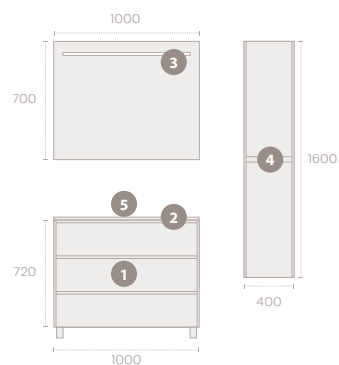

НАБОР МЕБЕЛИ INCA 100

Артикул	Описание
1 18.711.00.12	Тумба под умывальник 100 см. 3 ящика. Denver -дуб светлый
2 11.724.00.01	Ипса, встраиваемый керамический умывальник. 101x46x16 см
3 18.725.00.06	Зеркало с верхним светодиодным освещением 100x80 см
4 18.714.00.02	Шкаф-пенал 160x40x30 см. Denver -дуб светлый
5 53.342.12	Ипса, смеситель для умывальника