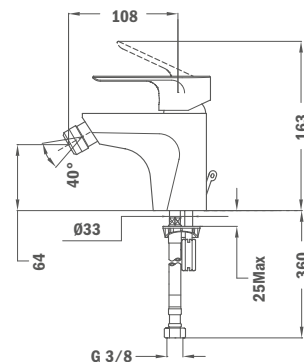

CALVIA

Смеситель для биде

- Керамический картридж 40 мм
- Аэратор с защитой от накипи
- Гибкая подводка 3/8"
- С душевым набором Дукал Бэзик

Покрытие Хром
Артикул 32.626.02.00

Смеситель для ванны и душа

- Керамический картридж 40 мм
- Автоматический переключатель на душ
- Аэратор с защитой от накипи
- Противошумовой элемент в эксцентриках
- С душевым набором Дукал Бэзик

Покрытие Хром
Артикул 32.122.02.00

IDEM, Без душевого набора

Покрытие Хром
Артикул 32.121.02.00

Смеситель для душа

- Керамический картридж 40 мм
- Противошумовой элемент в эксцентриках
- С душевым набором Дукал Бэзик

Покрытие Хром
Артикул 32.232.02.00

IDEM, Без душевого набора

Покрытие Хром
Артикул 32.231.02.00

Смеситель скрытого монтажа для ванны

- Скрытая часть включена
- Без душевого набора
- Картридж 40 мм

Покрытие Хром
Артикул 32.171.02.00

IDEM, Одноходовой смеситель скрытого монтажа

Покрытие Хром
Артикул 32.241.02.00

Душевой набор Basic

- 1 вид струи

Покрытие Хром
Артикул R13.184.00