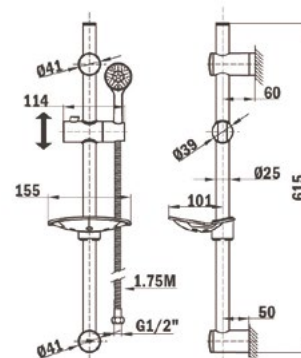

## Набор смесителей для ванны и умывальника

- Смеситель для умывальника с донным клапаном
- Смеситель для ванны и душа
- Душевой набор:
  - штанга с мыльницей 600 мм, Ø25 мм
  - ручной душ, 3 режима струи, Ø96 мм
  - усиленный металлический шланг 1,75 м