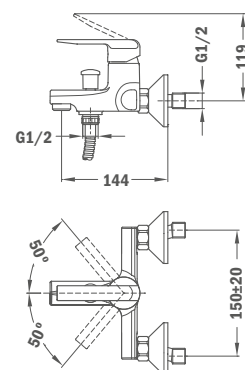

Смеситель для душа

- Керамический картридж 35 мм
- Противозумовой элемент в эксцентриках
- С душевым набором

Покрытие Хром **Артикул** 53.232.12

IDEM, без душевого набора

Покрытие Хром **Артикул** 53.231.12