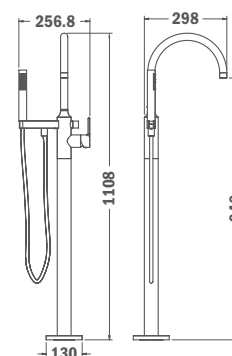

Покрытие	Артикул
Традиционный хром	18.233.02.00
Чистое золото	18.233.02.0G2
Гордая роза	18.233.02.0G3
Храбрый черный	18.233.02.0N2
Верная бронза	18.233.02.0BZ