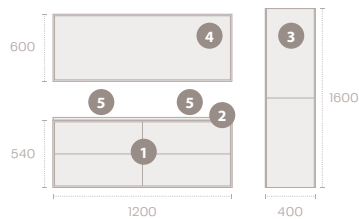

НАБОР МЕБЕЛИ SENSE 120

Артикул	Описание
1 18.712.00.02	Тумба под умывальник Natural Halifax - светлое дерево 120 см. 4 ящика
2 18.724.00.09	Раковина Sense двойная 120см
3 18.713.00.02	Шкаф-пенал, Natur Halifax - светлое дерево 160х40х30 см
4 18.725.00.18	Зеркало Sense со светодиодной подсветкой 120х60 см
5 91.346.02.00	Смеситель для умывальника Sense