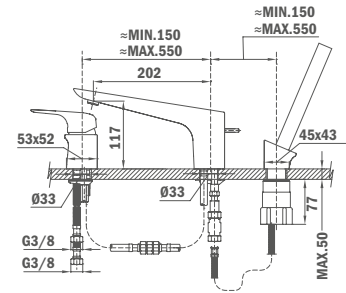

ITACA

Смеситель для биде

- Без донного клапана
- Противонакипной аэратор
- Гибкая подводка 3/8" и 1/2"

Покрытие	Артикул
Традиционный хром	67.626.02.00
Чистое золото	67.626.02.0G2
Гордая роза	67.626.02.0G3
Храбрый черный	67.626.02.0N2
Верная бронза	67.626.02.0BZ

НОВИНКА

Смеситель для ванны, бортовой

- Ручной душ Stream
- Встроенный переключатель
- Противонакипной аэратор
- Гибкая подводка 3/8"

Покрытие	Артикул
Традиционный хром	67.152.02.00
Чистое золото	67.152.02.0G2
Гордая роза	67.152.02.0G3
Храбрый черный	67.152.02.0N2
Верная бронза	67.152.02.0BZ

Смеситель для ванны/душа

- Без душевого набора
- Противошумовой
- Противонакипной аэратор
- Дивертор интегрирован в конструкцию
- Система поддержания безопасной температуры поверхности

Покрытие	Артикул
Традиционный хром	67.121.02.00
Чистое золото	67.121.02.0G2
Гордая роза	67.121.02.0G3
Храбрый черный	67.121.02.0N2
Верная бронза	67.121.02.0BZ

Смеситель для ванны/душа

- Без душевого набора
- Противошумовой
- Противонакипной аэратор
- Дивертор интегрирован в конструкцию

Покрытие	Артикул
Традиционный хром	67.101.02.00
Чистое золото	67.101.02.0G2
Гордая роза	67.101.02.0G3
Храбрый черный	67.101.02.0N2
Верная бронза	67.101.02.0BZ

Смеситель для душа

- Без душевого набора
- Противошумовой

Покрытие	Артикул
Традиционный хром	67.231.02.00
Чистое золото	67.231.02.0G2
Гордая роза	67.231.02.0G3
Храбрый черный	67.231.02.0N2
Верная бронза	67.231.02.0BZ