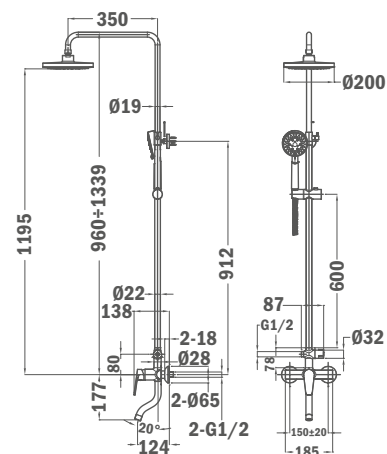

Покрытие
Хром

Артикул
84.198.12.00