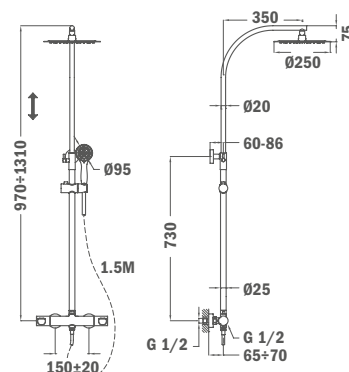

Покрытие
Хром

Артикул
84.277.02.00