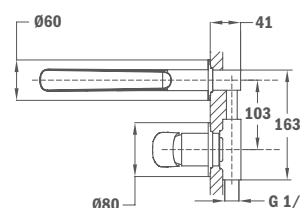

## Настенный смеситель для умывальника

- Без донного клапана
- Длина излива (максимум): 21 мм
- Противонакипной аэратор

Покрытие	Артикул
Традиционный хром	67.461.02.00
Чистое золото	67.461.02.0G2
Гордая роза	67.461.02.0G3
Храбрый черный	67.461.02.0N2
Верная бронза	67.461.02.0BZ