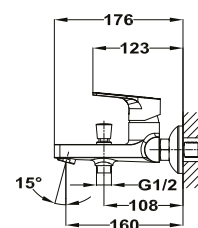

## Набор смесителей для ванны и умывальника

- Смеситель для умывальника с донным клапаном
- Смеситель для ванны и душа
- Душевой набор:
  - штанга с мыльницей 600 мм, Ø25 мм
  - ручной душ, 3 режима струи, Ø96 мм
  - усиленный металлический шланг 1,75 м