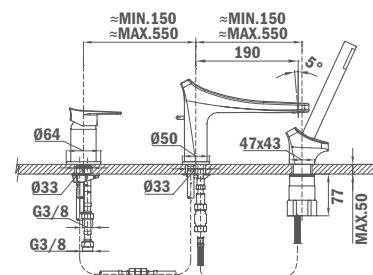

Смеситель для ванны, бортовой

- Ручной душ Stream
- Встроенный переключатель с центральным изливом
- Противонакипной аэратор
- 3-ходовой переключатель
- Гибкая подводка 3/8"

Покрытие	Артикул
Традиционный хром	91.152.02.00
Чистое золото	91.152.02.0G2
Гордая роза	91.152.02.0G3
Храбрый черный	91.152.02.0N2
Верная бронза	91.152.02.0BZ