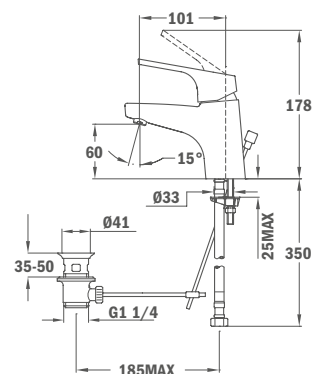

Смеситель для умывальника удлиненный

- Керамический картридж 35 мм
- Аэратор с защитой от накипи
- Гибкая подводка 3/8"
- С металлическим донным клапаном

Покрытие Хром Артикул 46.382.02.50