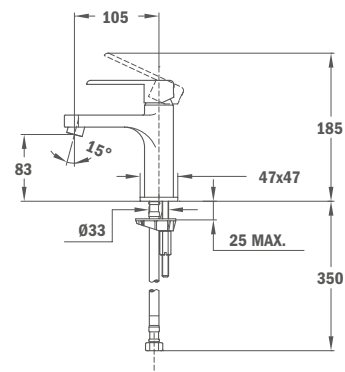

Смеситель для умывальник

- Водопадный излив
- Керамический картридж 35 мм
- Гибкая подводка 3/8"
- Система экономии воды

Покрытие
Хром

Артикул
66.386.02.00