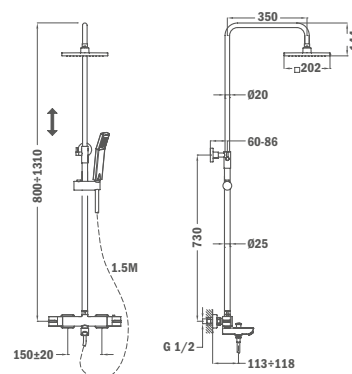

Покрытие
Хром

Артикул
85.138.02.00