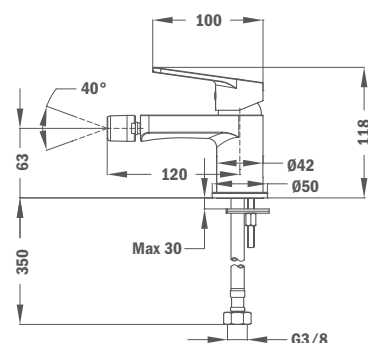

Смеситель для биде

- Без донного клапана
- Гибкая подводка 3/8"
- Противонакипной аэратор
- Поворотный шарнир

Покрытие Хром
Артикул 84.626.12.00