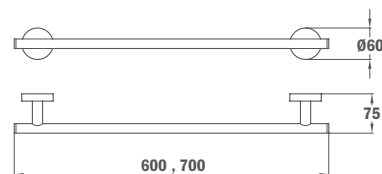

АКСЕССУАРЫ ДЛЯ ВАННОЙ КОМНАТЫ

Полотенцедержатель

- Металлический
- 600 мм

PVD

Покрытие

Традиционный хром
Чистое золото
Гордая роза
Храбрый черный
Верная бронза

Артикул

17.061.02.00
17.061.02.0G2
17.061.02.0G3
17.061.02.0N2
17.061.02.0BZ

Полотенцедержатель

- Металлический
- 600 мм

PVD

Покрытие

Традиционный хром
Чистое золото
Гордая роза
Храбрый черный
Верная бронза

Артикул

17.062.02.00
17.062.02.0G2
17.062.02.0G3
17.062.02.0N2
17.062.02.0BZ

Полотенцедержатель двойной

- Металлический

PVD

Покрытие

Традиционный хром
Чистое золото
Гордая роза
Храбрый черный
Верная бронза

Артикул

17.070.02.00
17.070.02.0G2
17.070.02.0G3
17.070.02.0N2
17.070.02.0BZ

Поручень

- Металлический
- 400 мм

PVD

Покрытие

Традиционный хром
Чистое золото
Гордая роза
Храбрый черный
Верная бронза

Артикул

17.069.02.00
17.069.02.0G2
17.069.02.0G3
17.069.02.0N2
17.069.02.0BZ

Кольцо полотенцедержателя

- Металлический
- 235 мм

PVD

Покрытие

Традиционный хром
Чистое золото
Гордая роза
Храбрый черный
Верная бронза

Артикул

17.063.02.00
17.063.02.0G2
17.063.02.0G3
17.063.02.0N2
17.063.02.0BZ