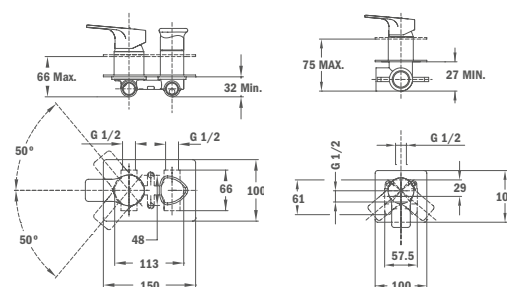

Термостатический смеситель для душа

- Система поддержания безопасной температуры поверхности
- С ограничителем температуры на 38°C
- Обратные клапаны, защищенные фильтрами
- Без душевого набора

Покрытие Хром
Артикул 84.201.02.00