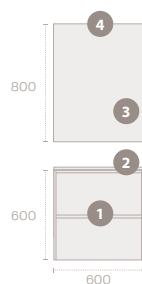

INCA КОМБО 60

18.833.00.24

Описание

1	МЕБЕЛЬНАЯ КОМПОЗИЦИЯ	Тумба под умывальник Inca 60 см 2 ящика Denver - дуб светлый
2	Керамический умывальник	61x46x16 CM
3	ЗЕРКАЛО	60x80 CM
4	Светильник	Прямоугольный светодиодный светильник 30 см