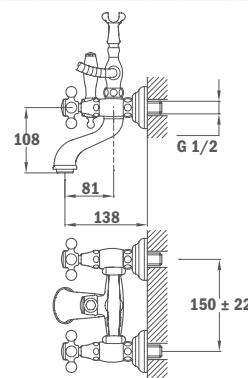

1820 CAPRICHO

Смеситель для умывальника

- С металлическим донным клапаном
- Противонакипной аэратор
- Гибкая подводка 3/8"
- Керамическая головка, 1/2 оборота

Покрытие Хром   Артикул 56.342.51

Смеситель для биде

- Без донного клапана
- Противонакипной аэратор
- Гибкая подводка 3/8"
- Керамическая головка, 1/2 оборота

Покрытие Хром   Артикул 56.611.51

Смеситель для ванны/душа

- С душевым набором 1820, 13.134.00
- Ручной душ с фарфоровой ручкой
- Керамическая головка, 1/2 оборота
- Противонакипной аэратор
- Дивертор с фарфоровой ручкой

Покрытие Хром   Артикул 56.122.51

Смеситель для душа

- С душевым набором 1820, 13.134.00
- Ручной душ с фарфоровой ручкой
- Керамическая головка, 1/2 оборота

Покрытие Хром   Артикул 56.212.51

Душевой гарнитур 1820

- 1 режим струи

Покрытие Хром   Артикул R13.134.00