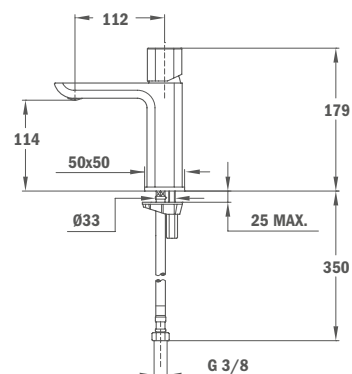

## IDEM, с металлическим донным клапаном pop-up

Покрытие Хром Артикул 62.342.02.00