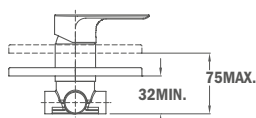

CALVIA

Смеситель для биде

- Керамический картридж 40 мм
- Аэратор с защитой от накипи
- Гибкая подводка 3/8"
- С душевым набором Дукал Бэзик

Покрытие Хром
Артикул 32.626.02.00

Смеситель для ванны и душа

- Керамический картридж 40 мм
- Автоматический переключатель на душ
- Аэратор с защитой от накипи
- Противошумовой элемент в эксцентриках
- С душевым набором Дукал Бэзик

Покрытие Хром
Артикул 32.122.02.00

IDEM, Без душевого набора

Покрытие Хром
Артикул 32.121.02.00

Смеситель для душа

- Керамический картридж 40 мм
- Противошумовой элемент в эксцентриках
- С душевым набором Дукал Бэзик

Покрытие Хром
Артикул 32.232.02.00

IDEM, Без душевого набора

Покрытие Хром
Артикул 32.231.02.00

Смеситель скрытого монтажа для ванны

- Скрытая часть включена
- Без душевого набора
- Картридж 40 мм

Покрытие Хром
Артикул 32.171.02.00

IDEM, Одноходовой смеситель скрытого монтажа

Покрытие Хром
Артикул 32.241.02.00

Душевой набор Basic

- 1 вид струи

Покрытие Хром
Артикул R13.184.00