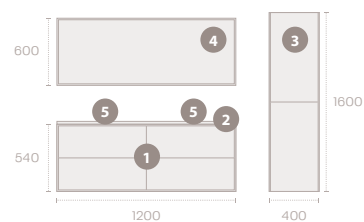

НАБОР МЕБЕЛИ SENSE 120

Артикул	Описание
1 18.712.00.00	Тумба под умывальник матовый белый 120 см. 4 ящика
2 18.724.00.09	Раковина Sense двойная 120см
3 18.713.00.00	Шкаф-пенал матовый белый 160x40x30 см
4 18.725.00.18	Зеркало Sense со светодиодной подсветкой 120x60 см
5 91.346.02.00	Смеситель для умывальника Sense