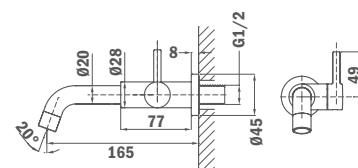

IN 148 Открытый смеситель для умывальника

- С керамической головкой