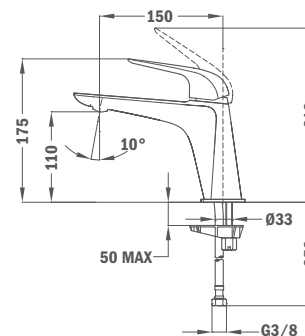

ITACA

Смеситель для умывальника S

- Без донного клапана
- Противонакипной аэратор 5 л/мин
- Экономия воды до 60%
- Гибкая подводка 3/8" и 1/2"

Покрытие	Артикул
Традиционный хром	67.346.02.00
Чистое золото	67.346.02.0G2
Гордая роза	67.346.02.0G3
Храбрый черный	67.346.02.0N2
Верная бронза	67.346.02.0BZ

Смеситель для умывальника L

- Без донного клапана
- Противонакипной аэратор 5 л/мин
- Экономия воды до 60%
- Гибкая подводка 3/8" и 1/2"

Покрытие	Артикул
Традиционный хром	67.386.02.00
Чистое золото	67.386.02.0G2
Гордая роза	67.386.02.0G3
Храбрый черный	67.386.02.0N2
Верная бронза	67.386.02.0BZ

.....
НОВИНКА
.....

Смеситель для умывальника размера XL

- Без донного клапана
- Противонакипной аэратор 5 л/мин
- Экономия воды до 60%
- Гибкая подводка 3/8" и 1/2"

Покрытие	Артикул
Традиционный хром	67.366.02.00
Чистое золото	67.366.02.0G2
Гордая роза	67.366.02.0G3
Храбрый черный	67.366.02.0N2
Верная бронза	67.366.02.0BZ

.....
НОВИНКА
.....

Смеситель для умывальника с тремя отверстиями

- Без донного клапана
- Противонакипной аэратор
- Гибкая подводка 1/2"

Покрытие	Артикул
Традиционный хром	67.431.02.00
Чистое золото	67.431.02.0G2
Гордая роза	67.431.02.0G3
Храбрый черный	67.431.02.0N2
Верная бронза	67.431.02.0BZ

.....
НОВИНКА
.....

Настенный смеситель для умывальника

- Без донного клапана
- Длина излива (максимум): 21 мм
- Противонакипной аэратор

Покрытие	Артикул
Традиционный хром	67.461.02.00
Чистое золото	67.461.02.0G2
Гордая роза	67.461.02.0G3
Храбрый черный	67.461.02.0N2
Верная бронза	67.461.02.0BZ