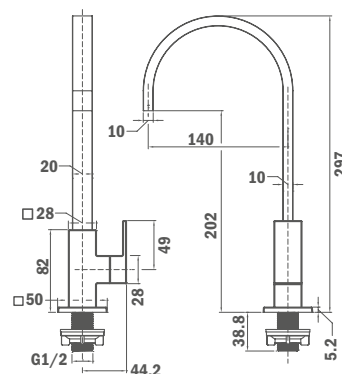

## IDEM, с гибким шлангом

Покрытие  
Хром

Артикул  
16.152.02.00