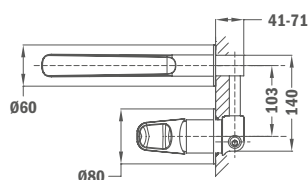

## Настенный смеситель для умывальника

- Без донного клапана
- Излив (максимум): 218 мм
- Противонакипной аэратор

Покрытие	Артикул
Традиционный хром	91.461.02.00
Чистое золото	91.461.02.0G2
Гордая роза	91.461.02.0G3
Храбрый черный	91.461.02.0N2
Верная бронза	91.461.02.0BZ