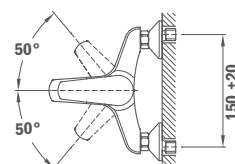

Смеситель для ванны и умывальника

- Противокапной аэратор, M22x1
- Излив 300 мм
- С противошумовым и обратным клапаном в эксцентрик
- С душевым набором Basic

Покрытие Хром Артикул 46.122.02.00