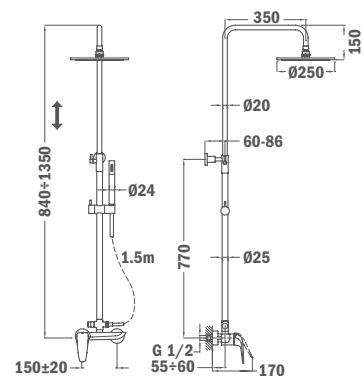

Душевая система

- Смеситель для душа с верхним присоединением для душа
- Автоматический переключатель душа
- Регулируемая напорная телескопическая трубка для более удобного использования
  - Минимальная высота: 840 мм
  - Максимальная высота: 1350 мм
- Душевая лейка Ø250 мм с системой защиты от накипи
- Ручной душ с системой защиты от накипи, 3 режима струи
- Серебристый гибкий шланг из ПВХ с системой защиты от перекручивания 1,5 м
- Регулируемый по высоте держатель ручного душа

Покрытие

Хром

Артикул

67.298.02.00