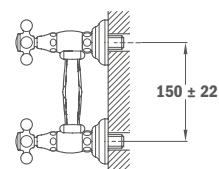

Покрытие Хром   Артикул 56.212.51

Душевой гарнитур 1820

- 1 режим струи

Покрытие Хром   Артикул R13.134.00