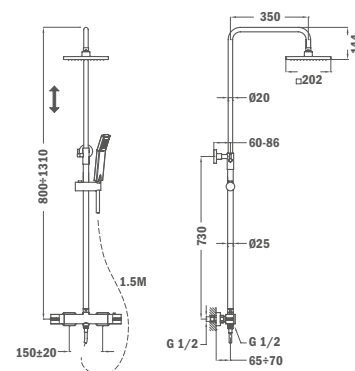

Покрытие
Хром

Артикул
85.238.02.00