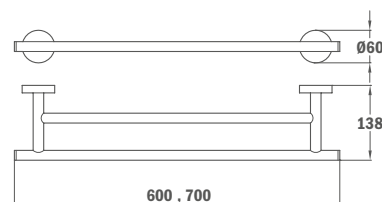

АКСЕССУАРЫ ДЛЯ ВАННОЙ КОМНАТЫ

Полотенцедержатель

- Металлический
- 600 мм

PVD

Покрытие

Традиционный хром
Чистое золото
Гордая роза
Храбрый черный
Верная бронза

Артикул

17.061.02.00
17.061.02.0G2
17.061.02.0G3
17.061.02.0N2
17.061.02.0BZ

Полотенцедержатель

- Металлический
- 600 мм

PVD

Покрытие

Традиционный хром
Чистое золото
Гордая роза
Храбрый черный
Верная бронза

Артикул

17.062.02.00
17.062.02.0G2
17.062.02.0G3
17.062.02.0N2
17.062.02.0BZ

Полотенцедержатель двойной

- Металлический

PVD

Покрытие

Традиционный хром
Чистое золото
Гордая роза
Храбрый черный
Верная бронза

Артикул

17.070.02.00
17.070.02.0G2
17.070.02.0G3
17.070.02.0N2
17.070.02.0BZ

Поручень

- Металлический
- 400 мм

PVD

Покрытие

Традиционный хром
Чистое золото
Гордая роза
Храбрый черный
Верная бронза

Артикул

17.069.02.00
17.069.02.0G2
17.069.02.0G3
17.069.02.0N2
17.069.02.0BZ

Кольцо полотенцедержателя

- Металлический
- 235 мм

PVD

Покрытие

Традиционный хром
Чистое золото
Гордая роза
Храбрый черный
Верная бронза

Артикул

17.063.02.00
17.063.02.0G2
17.063.02.0G3
17.063.02.0N2
17.063.02.0BZ