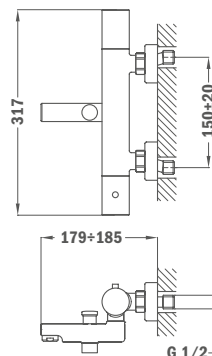

Комбо двухходовой смеситель скрытого монтажа

• Универсальная коробка

- 2-ходовой смеситель скрытого монтажа
- Скрытая часть включена
- Ультратонкая душевая лейка, Ø 250 мм
- Держатель душевой головки 300 мм
- Душевой гарнитур:
  - Ручной душ (3 режима струи)
  - Держатель ручного душа с выходом для воды
  - Гибкий шланг