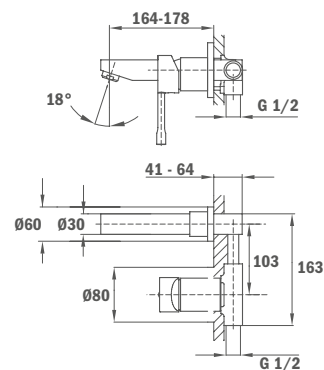

ALAIOR

Настенный смеситель для умывальника

- Без донного клапана
- Излив (максимум): 187 мм
- Противонакипной аэратор