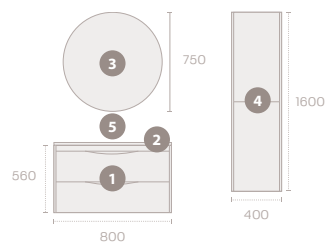

НАБОР МЕБЕЛИ MANACOR 80

Артикул	Описание
1 18.710.00.20	Тумба под умывальник. Nebraska - дуб тёмный / Глянцевый белый. 80x45 см
2 В84.130.02.81	Встраиваемый умывальник Манасог. 80 см
3 18.726.00.04	Круглое зеркало с LED подсветкой. ø75 см
4 18.713.00.05	Шкаф-пенал. Nebraska - дуб тёмный / Глянцевый белый 160x40x30 см
5 84.346.12.50	Смеситель для умывальника Манасог