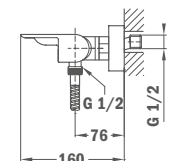

Смеситель для душа

- Без душевого набора
- Противошумовой

ACS

Покрытие
Черный

Артикул
62.231.02.ONC