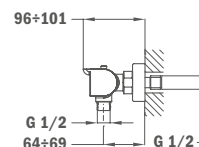

Смеситель для умывальника с тремя отверстиями

- Ручной душ Formentera
- Встроенный переключатель с центральным изливом
- Противонакипной аэратор
- Гибкая подводка 3/8"

Покрытие
Хром

Артикул
62.152.02.00