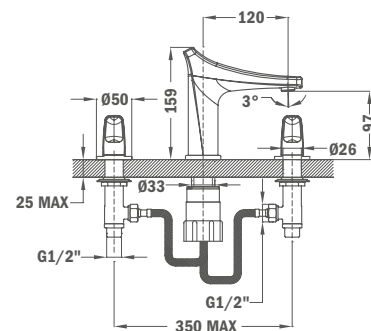

SENSE

Смеситель для умывальника M

- Без донного клапана
- Противонакипной аэратор 5 л/мин
- Экономия воды до 60%
- Гибкая подводка 3/8" и 1/2"

Покрытие	Артикул
Традиционный хром	91.346.02.00
Чистое золото	91.346.02.0G2
Гордая роза	91.346.02.0G3
Храбрый черный	91.346.02.0N2
Верная бронза	91.346.02.0BZ

Смеситель для умывальника L

- Без донного клапана
- Противонакипной аэратор 5 л/мин
- Экономия воды до 60%
- Гибкая подводка 3/8" и 1/2"

Покрытие	Артикул
Традиционный хром	91.386.02.00
Чистое золото	91.386.02.0G2
Гордая роза	91.386.02.0G3
Храбрый черный	91.386.02.0N2
Верная бронза	91.386.02.0BZ

Смеситель для умывальника с тремя отверстиями

- Без донного клапана
- Противонакипной аэратор
- Гибкая подводка 1/2"

Покрытие	Артикул
Традиционный хром	91.431.02.00
Чистое золото	91.431.02.0G2
Гордая роза	91.431.02.0G3
Храбрый черный	91.431.02.0N2
Верная бронза	91.431.02.0BZ

Настенный смеситель для умывальника

- Без донного клапана
- Излив (максимум): 218 мм
- Противонакипной аэратор

Покрытие	Артикул
Традиционный хром	91.461.02.00
Чистое золото	91.461.02.0G2
Гордая роза	91.461.02.0G3
Храбрый черный	91.461.02.0N2
Верная бронза	91.461.02.0BZ

Смеситель для умывальника скрытого монтажа

- Без донного клапана
- Излив (максимум): 218 мм
- Противонакипной аэратор

Покрытие	Артикул
Традиционный хром	91.491.02.00
Чистое золото	91.491.02.0G2
Гордая роза	91.491.02.0G3
Храбрый черный	91.491.02.0N2
Верная бронза	91.491.02.0BZ