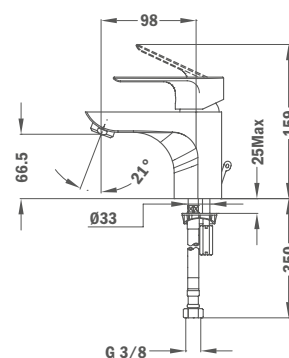

Смеситель для умывальника увеличенный

- Керамический картридж 40 мм
- Аэратор с защитой от накипи
- Гибкая подводка 3/8"
- Без донного клапана

Покрытие	Артикул
Хром	32.386.02.00

IDEM, с металлическим донным клапаном

Покрытие	Артикул
Хром	32.382.02.00