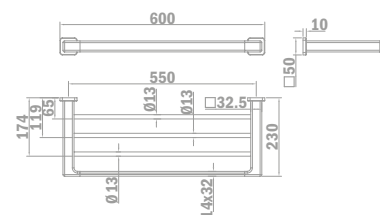

## Крючок для одежды

- Металлический
- 244 мм

PVD