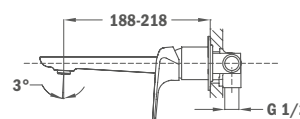

ITACA

Смеситель для умывальника S

- Без донного клапана
- Противонакипной аэратор 5 л/мин
- Экономия воды до 60%
- Гибкая подводка 3/8" и 1/2"

Покрытие	Артикул
Традиционный хром	67.346.02.00
Чистое золото	67.346.02.0G2
Гордая роза	67.346.02.0G3
Храбрый черный	67.346.02.0N2
Верная бронза	67.346.02.0BZ

Смеситель для умывальника L

- Без донного клапана
- Противонакипной аэратор 5 л/мин
- Экономия воды до 60%
- Гибкая подводка 3/8" и 1/2"

Покрытие	Артикул
Традиционный хром	67.386.02.00
Чистое золото	67.386.02.0G2
Гордая роза	67.386.02.0G3
Храбрый черный	67.386.02.0N2
Верная бронза	67.386.02.0BZ

.....
НОВИНКА
.....

Смеситель для умывальника размера XL

- Без донного клапана
- Противонакипной аэратор 5 л/мин
- Экономия воды до 60%
- Гибкая подводка 3/8" и 1/2"

Покрытие	Артикул
Традиционный хром	67.366.02.00
Чистое золото	67.366.02.0G2
Гордая роза	67.366.02.0G3
Храбрый черный	67.366.02.0N2
Верная бронза	67.366.02.0BZ

.....
НОВИНКА
.....

Смеситель для умывальника с тремя отверстиями

- Без донного клапана
- Противонакипной аэратор
- Гибкая подводка 1/2"

Покрытие	Артикул
Традиционный хром	67.431.02.00
Чистое золото	67.431.02.0G2
Гордая роза	67.431.02.0G3
Храбрый черный	67.431.02.0N2
Верная бронза	67.431.02.0BZ

.....
НОВИНКА
.....

Настенный смеситель для умывальника

- Без донного клапана
- Длина излива (максимум): 21 мм
- Противонакипной аэратор

Покрытие	Артикул
Традиционный хром	67.461.02.00
Чистое золото	67.461.02.0G2
Гордая роза	67.461.02.0G3
Храбрый черный	67.461.02.0N2
Верная бронза	67.461.02.0BZ