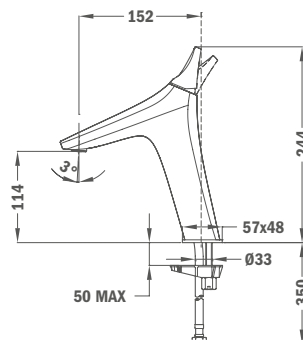

Смеситель для умывальника с тремя отверстиями

- Без донного клапана
- Противонакипной аэратор
- Гибкая подводка 1/2"

Покрытие	Артикул
Традиционный хром	91.431.02.00
Чистое золото	91.431.02.0G2
Гордая роза	91.431.02.0G3
Храбрый черный	91.431.02.0N2
Верная бронза	91.431.02.0BZ