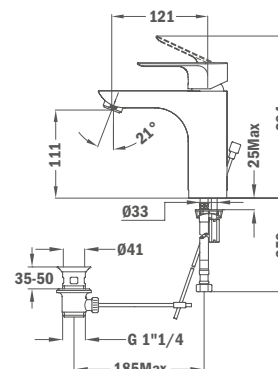

Смеситель для умывальника размера XL

- Керамический картридж 40 мм
- Высота излива: 292 мм, длина: 121 мм
- Аэратор с защитой от накипи и ограничителем расхода - 5 л/мин
- Гибкая подводка 3/8"
- Без донного клапана

Покрытие	Артикул
Хром	32.311.02.00

IDEM, с металлическим донным клапаном

Покрытие	Артикул
Хром	32.322.02.00