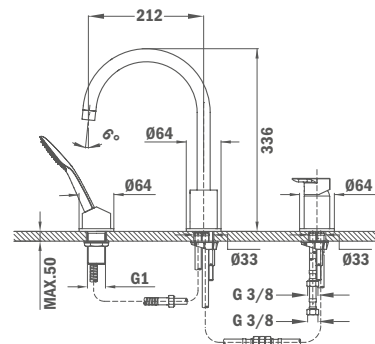

FORMENTERA

Термостатический смеситель для душа

- Система поддержания безопасной температуры поверхности
- С ограничителем температуры на 38°C
- Обратные клапаны, защищенные фильтрами
- Без душевого набора

Покрытие
Хром

Артикул
62.201.12.00

Смеситель для умывальника с тремя отверстиями

- Ручной душ Formentera
- Встроенный переключатель с центральным изливом
- Противонакипной аэратор
- Гибкая подводка 3/8"

Покрытие
Хром

Артикул
62.152.02.00

НОВИНКА

Смеситель скрытого монтажа для ванны

- Скрытая часть включена
- Без душевого набора
- Картридж 40 мм
- Ультратонкая панель

Покрытие
Хром

Артикул
62.171.02.00

НОВИНКА

Одноходовой смеситель скрытого монтажа

- Скрытая часть включена
- Без душевого набора
- Картридж 40 мм
- Ультратонкая панель

Покрытие
Хром

Артикул
62.241.02.00

Душевой гарнитур

- Ручной душ, 1 режим струи
- Защита от накипи
- Держатель ручного душа с выходом для воды
- Гибкий шланг, 1,75 м

Покрытие
Хром

Артикул
79.005.54.00