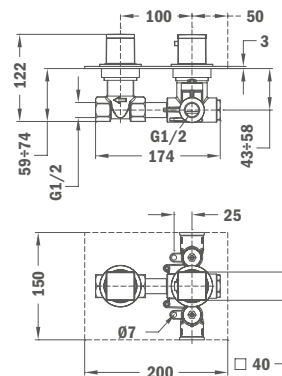

Встроенный термостатический трехходовой смеситель для душа

- Система поддержания безопасной температуры поверхности
- Переключатель на 3 положения
- С ограничителем температуры на 38°C
- Обратные клапаны, защищенные фильтрами
- Без душевого набора

Покрытие
Хром

Артикул
78.023.02.00