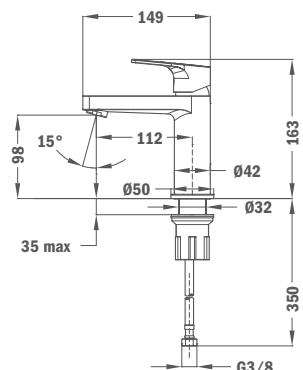

MANACOR

Смеситель для умывальника

- Без донного клапана
- Противонакипной аэратор 5 л/мин. Экономия воды до 60%
- Гибкая подводка 3/8"

Покрытие Хром
Артикул 84.346.12.50

IDEM, с пластмассовым донным клапаном

Покрытие Хром
Артикул 84.345.12.50

Смеситель для умывальника, высокий

- Длина излива: 112 мм
- Без донного клапана
- Противонакипной аэратор 5 л/мин
- Экономия воды до 60%
- Гибкая подводка 3/8"
- Система быстрого и простого монтажа

Покрытие Хром
Артикул 84.311.12.50

Смеситель для холодной воды

- Без донного клапана
- Противонакипной аэратор
- Гибкая подводка 3/8"
- Система быстрого и простого монтажа

Покрытие Хром
Артикул 84.511.12.00

Смеситель для умывальника, высокий

- Длина излива: 105 мм
- Без донного клапана
- Гибкая подводка 3/8"
- Противонакипной аэратор
- Система быстрого и простого монтажа

Покрытие Хром
Артикул 84.376.12.00

IDEM, с пластмассовым донным клапаном pop-up

Покрытие Хром
Артикул 84.375.12.00

Смеситель для биде

- Без донного клапана
- Гибкая подводка 3/8"
- Противонакипной аэратор
- Поворотный шарнир

Покрытие Хром
Артикул 84.626.12.00