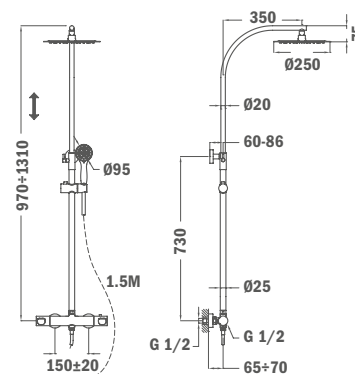

Покрытие
Хром

Артикул
84.237.02.00