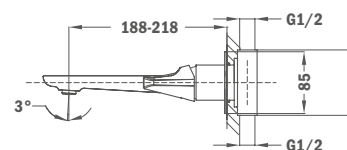

SENSE

Смеситель для умывальника M

- Без донного клапана
- Противонакипной аэратор 5 л/мин
- Экономия воды до 60%
- Гибкая подводка 3/8" и 1/2"

Покрытие	Артикул
Традиционный хром	91.346.02.00
Чистое золото	91.346.02.0G2
Гордая роза	91.346.02.0G3
Храбрый черный	91.346.02.0N2
Верная бронза	91.346.02.0BZ

Смеситель для умывальника L

- Без донного клапана
- Противонакипной аэратор 5 л/мин
- Экономия воды до 60%
- Гибкая подводка 3/8" и 1/2"

Покрытие	Артикул
Традиционный хром	91.386.02.00
Чистое золото	91.386.02.0G2
Гордая роза	91.386.02.0G3
Храбрый черный	91.386.02.0N2
Верная бронза	91.386.02.0BZ

Смеситель для умывальника с тремя отверстиями

- Без донного клапана
- Противонакипной аэратор
- Гибкая подводка 1/2"

Покрытие	Артикул
Традиционный хром	91.431.02.00
Чистое золото	91.431.02.0G2
Гордая роза	91.431.02.0G3
Храбрый черный	91.431.02.0N2
Верная бронза	91.431.02.0BZ

Настенный смеситель для умывальника

- Без донного клапана
- Излив (максимум): 218 мм
- Противонакипной аэратор

Покрытие	Артикул
Традиционный хром	91.461.02.00
Чистое золото	91.461.02.0G2
Гордая роза	91.461.02.0G3
Храбрый черный	91.461.02.0N2
Верная бронза	91.461.02.0BZ

Смеситель для умывальника скрытого монтажа

- Без донного клапана
- Излив (максимум): 218 мм
- Противонакипной аэратор

Покрытие	Артикул
Традиционный хром	91.491.02.00
Чистое золото	91.491.02.0G2
Гордая роза	91.491.02.0G3
Храбрый черный	91.491.02.0N2
Верная бронза	91.491.02.0BZ