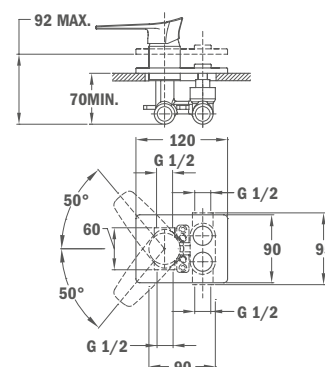

SENSE

Смеситель для биде

- Без донного клапана
- Противонакипной аэратор
- Гибкая подводка 3/8" и 1/2"

Покрытие	Артикул
Традиционный хром	91.626.02.00
Чистое золото	91.626.02.0G2
Гордая роза	91.626.02.0G3
Храбрый черный	91.626.02.0N2
Верная бронза	91.626.02.0BZ

Смеситель для ванны/душа без душевого набора

- Без душевого набора
- Противошумовой
- Противонакипной аэратор
- Керамический переключатель, встроенный в ручку

Покрытие	Артикул
Традиционный хром	91.121.02.00
Чистое золото	91.121.02.0G2
Гордая роза	91.121.02.0G3
Храбрый черный	91.121.02.0N2
Верная бронза	91.121.02.0BZ

Смеситель для ванны, бортовой

- Ручной душ Stream
- Встроенный переключатель с центральным изливом
- Противонакипной аэратор
- 3-ходовой переключатель
- Гибкая подводка 3/8"

Покрытие	Артикул
Традиционный хром	91.152.02.00
Чистое золото	91.152.02.0G2
Гордая роза	91.152.02.0G3
Храбрый черный	91.152.02.0N2
Верная бронза	91.152.02.0BZ

Смеситель для душа без душевого набора

- Без душевого набора
- Противошумовой

Покрытие	Артикул
Традиционный хром	91.231.02.00
Чистое золото	91.231.02.0G2
Гордая роза	91.231.02.0G3
Храбрый черный	91.231.02.0N2
Верная бронза	91.231.02.0BZ

2-ходовой смеситель скрытого монтажа

- Без душевого набора
- Скрытая часть включена

Покрытие	Артикул
Традиционный хром	91.171.02.00
Чистое золото	91.171.02.0G2
Гордая роза	91.171.02.0G3
Храбрый черный	91.171.02.0N2
Верная бронза	91.171.02.0BZ