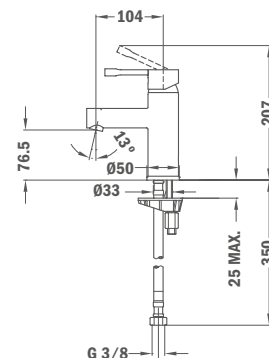

Смеситель для умывальника

- Без донного клапана
- Гибкая подводка 3/8"
- Противонакипной аэратор

ACS

Покрытие	Артикул
Хром	55.346.02.00

IDEM, с металлическим донным клапаном pop-up

Покрытие	Артикул
Хром	55.342.02.00