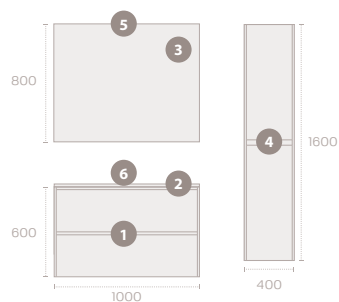

НАБОР МЕБЕЛИ INCA 100

Артикул	Описание
1 18.710.00.32	Тумба под умывальник 100 см. 2 ящика. Denver -дуб светлый
2 11.724.00.01	Ипса, встраиваемый керамический умывальник 101x46x16 см
3 18.725.00.21	Квадратное зеркало Ипса 100x80 см
4 18.714.00.02	Шкаф-пенал 160x40x30 см. Denver -дуб светлый
5 18.727.00.01	Прямоугольный светодиодный светильник 30 см
6 53.342.12	Ипса, смеситель для умывальника