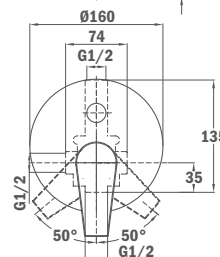

CALVIA

Смеситель для биде

- Керамический картридж 40 мм
- Аэратор с защитой от накипи
- Гибкая подводка 3/8"
- С душевым набором Дукал Бэзик

Покрытие Хром
Артикул 32.626.02.00

Смеситель для ванны и душа

- Керамический картридж 40 мм
- Автоматический переключатель на душ
- Аэратор с защитой от накипи
- Противошумовой элемент в эксцентриках
- С душевым набором Дукал Бэзик

Покрытие Хром
Артикул 32.122.02.00

IDEM, Без душевого набора

Покрытие Хром
Артикул 32.121.02.00

Смеситель для душа

- Керамический картридж 40 мм
- Противошумовой элемент в эксцентриках
- С душевым набором Дукал Бэзик

Покрытие Хром
Артикул 32.232.02.00

IDEM, Без душевого набора

Покрытие Хром
Артикул 32.231.02.00

Смеситель скрытого монтажа для ванны

- Скрытая часть включена
- Без душевого набора
- Картридж 40 мм

Покрытие Хром
Артикул 32.171.02.00

IDEM, Одноходовой смеситель скрытого монтажа

Покрытие Хром
Артикул 32.241.02.00

Душевой набор Basic

- 1 вид струи

Покрытие Хром
Артикул R13.184.00