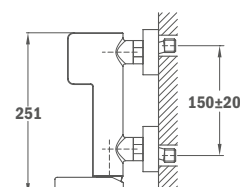

Смеситель для ванны/душа

- Без душевого набора
- Противошумовой

ACS

Покрытие
Белый

Артикул
62.231.02.OBC