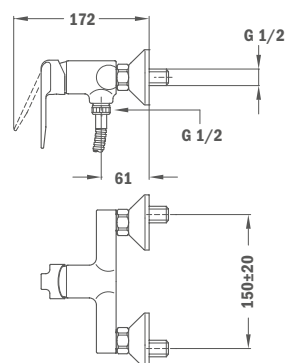

INCA

Смеситель для умывальника

- Керамический картридж 35 мм
- Аэратор с защитой от накипи
- Гибкая подводка 3/8"
- Без донного клапана

Покрытие Хром **Артикул** 53.346.12

IDEM, с донным клапаном

Покрытие Хром **Артикул** 53.342.12

Смеситель для умывальника с высоким изливом

- Длина излива: 140 мм
- Керамический картридж 35 мм
- Высокий П-образный излив
- Без донного клапана
- Система быстрого и простого монтажа
- Аэратор с защитой от накипи
- Гибкая подводка 3/8"

Покрытие Хром **Артикул** 53.376.02.00

Смеситель для ванны и умывальника

- Керамический картридж 35 мм
- Противонакипной аэратор, M24x1
- Излив 300 мм
- С противозумовым и обратным клапаном в эксцентрик
- С душевым набором Basic

Покрытие Хром **Артикул** 53.1222.12

Смеситель для ванны и душа

- Керамический картридж 35 мм
- Автоматический переключатель душа
- Аэратор с защитой от накипи
- Противозумовой элемент в эксцентриках
- С душевым набором

Покрытие Хром **Артикул** 53.102.12

IDEM, без душевого набора

Покрытие Хром **Артикул** 53.101.12

Смеситель для душа

- Керамический картридж 35 мм
- Противозумовой элемент в эксцентриках
- С душевым набором

Покрытие Хром **Артикул** 53.232.12

IDEM, без душевого набора

Покрытие Хром **Артикул** 53.231.12