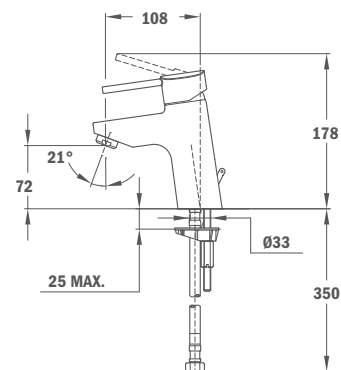

Смеситель для биде

- С металлическим донным клапаном
- Гибкая подводка 3/8"
- Поворотный шарнир

Покрытие Хром
Артикул 23.622.02.00

IDEM, без донного клапана

Покрытие Хром
Артикул 23.626.02.00