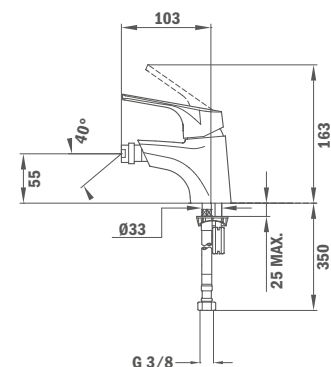

Смеситель для ванны и душа

- Керамический картридж 35 мм
- Автоматический переключатель душа
- Аэратор с защитой от накипи
- Противошумовой элемент в эксцентриках
- С душевым набором Дукал Бэзик

Покрытие Хром Артикул 46.122.02.00

IDEM, Без душевого набора

Покрытие Хром Артикул 46.121.02.00