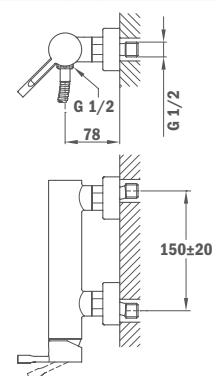

ALAIOR

Настенный смеситель для умывальника

- Без донного клапана
- Излив (максимум): 187 мм
- Противонакипной аэратор

Покрытие Хром Артикул 22.461.02.00

Смеситель для биде

- Без донного клапана
- Гибкая подводка 3/8"
- Противонакипной аэратор
- Поворотный шарнир

Покрытие Хром Артикул 55.626.02.00

IDEM, с металлическим донным клапаном pop-up

Покрытие Хром Артикул 55.622.02.00

Смеситель для ванны/душа

- С ручным душем Stick
- Противошумовой
- Противонакипной аэратор
- Дивертор интегрирован в смеситель

Покрытие Хром Артикул 22.122.02.00

IDEM, без душевого набора

Покрытие Хром Артикул 22.121.02.00

Смеситель для душа

- С ручным душем Stick
- Противошумовой

Покрытие Хром Артикул 22.232.02.00

IDEM, без душевого набора

Покрытие Хром Артикул 22.231.02.00

Смеситель скрытого монтажа для ванны

- Без душевого набора
- Скрытая часть включена
- Картридж 40 мм

Покрытие Хром Артикул 55.171.02.00