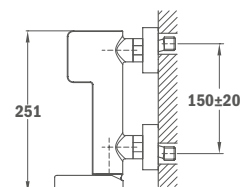

Смеситель для душа

- Без душевого набора
- Противошумовой

ACS

Покрытие
Черный

Артикул
62.231.02.ONC