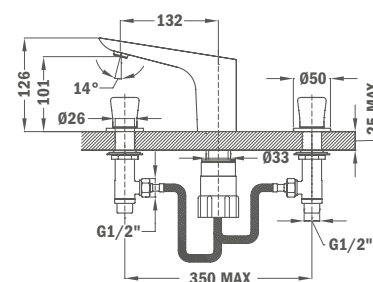

ITACA

Смеситель для умывальника S

- Без донного клапана
- Противонакипной аэратор 5 л/мин
- Экономия воды до 60%
- Гибкая подводка 3/8" и 1/2"

Покрытие	Артикул
Традиционный хром	67.346.02.00
Чистое золото	67.346.02.0G2
Гордая роза	67.346.02.0G3
Храбрый черный	67.346.02.0N2
Верная бронза	67.346.02.0BZ

Смеситель для умывальника L

- Без донного клапана
- Противонакипной аэратор 5 л/мин
- Экономия воды до 60%
- Гибкая подводка 3/8" и 1/2"

Покрытие	Артикул
Традиционный хром	67.386.02.00
Чистое золото	67.386.02.0G2
Гордая роза	67.386.02.0G3
Храбрый черный	67.386.02.0N2
Верная бронза	67.386.02.0BZ

.....
НОВИНКА
.....

Смеситель для умывальника размера XL

- Без донного клапана
- Противонакипной аэратор 5 л/мин
- Экономия воды до 60%
- Гибкая подводка 3/8" и 1/2"

Покрытие	Артикул
Традиционный хром	67.366.02.00
Чистое золото	67.366.02.0G2
Гордая роза	67.366.02.0G3
Храбрый черный	67.366.02.0N2
Верная бронза	67.366.02.0BZ

.....
НОВИНКА
.....

Смеситель для умывальника с тремя отверстиями

- Без донного клапана
- Противонакипной аэратор
- Гибкая подводка 1/2"

Покрытие	Артикул
Традиционный хром	67.431.02.00
Чистое золото	67.431.02.0G2
Гордая роза	67.431.02.0G3
Храбрый черный	67.431.02.0N2
Верная бронза	67.431.02.0BZ

.....
НОВИНКА
.....

Настенный смеситель для умывальника

- Без донного клапана
- Длина излива (максимум): 21 мм
- Противонакипной аэратор

Покрытие	Артикул
Традиционный хром	67.461.02.00
Чистое золото	67.461.02.0G2
Гордая роза	67.461.02.0G3
Храбрый черный	67.461.02.0N2
Верная бронза	67.461.02.0BZ