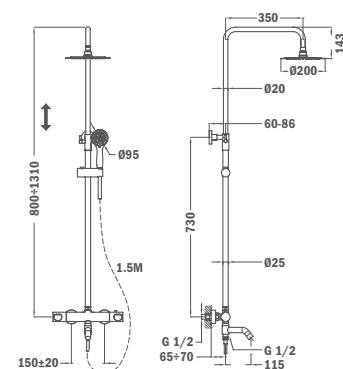

Покрытие
Хром

Артикул
84.148.02.00