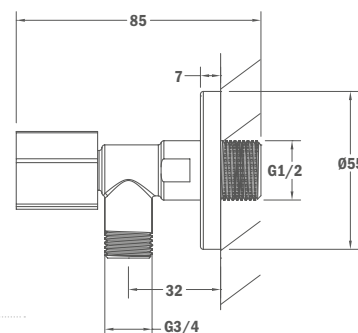

Клапан угловой для стиральной машины

- Керамическая головка, поворот на 90°
- С фильтрами
- 1/2" – 3/4"

Покрытие Хром
Артикул 15.020.12.00-H