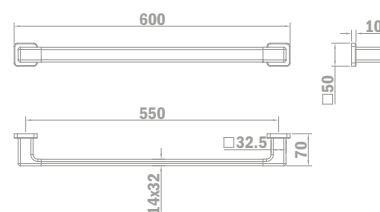

Артикул

17.076.02.00
17.076.02.0G2
17.076.02.0G3
17.076.02.0N2
17.076.02.0BZ