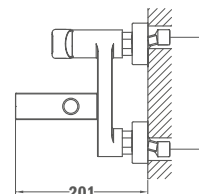

Смеситель для душа

- Керамический картридж 35 мм
- Противошумовой элемент в эксцентриках
- Без душевого набора

Покрытие
Хром

Артикул
66.231.02.00