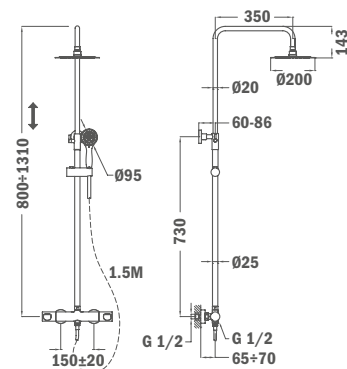

## Душевая система Dual Control

- Смеситель с двойным управлением с верхним выходом
- Система поддержания безопасной температуры поверхности
- Встроенный автоматический переключатель
- Регулируемая напорная телескопическая трубка для более удобного использования
  - Минимальная высота: 800 мм
  - Максимальная высота: 1310 мм
- Ультратонкая металлическая душевая лейка с системой защиты от накипи
  - Ø200 мм
  - толщиной 2 мм
- Ручной душ с с системой защиты от накипи, 3 режима струи
- Усиленный гибкий металлический шланг 1,5 м
- Регулируемый по высоте держатель ручного душа
- Обратные клапаны, защищенные фильтрами