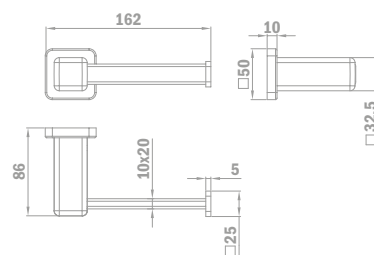

Подвесной ерш

• Металлический

PVD

Покры́тие

Традиционный хром
Чистое золото
Гордая роза
Храбрый черный
Верная бронза

Артикул

17.085.02.00
17.085.02.0G2
17.085.02.0G3
17.085.02.0N2
17.085.02.0BZ