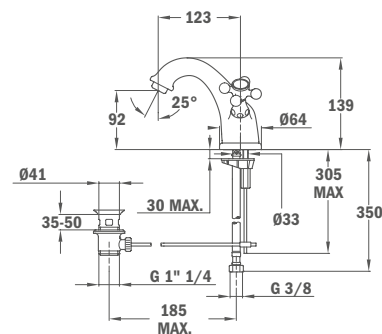

1820 CAPRICHO

Смеситель для умывальника

- С металлическим донным клапаном
- Противонакипной аэратор
- Гибкая подводка 3/8"
- Керамическая головка, 1/2 оборота

Покрытие Хром   Артикул 56.342.51

Смеситель для биде

- Без донного клапана
- Противонакипной аэратор
- Гибкая подводка 3/8"
- Керамическая головка, 1/2 оборота

Покрытие Хром   Артикул 56.611.51

Смеситель для ванны/душа

- С душевым набором 1820, 13.134.00
- Ручной душ с фарфоровой ручкой
- Керамическая головка, 1/2 оборота
- Противонакипной аэратор
- Дивертор с фарфоровой ручкой

Покрытие Хром   Артикул 56.122.51

Смеситель для душа

- С душевым набором 1820, 13.134.00
- Ручной душ с фарфоровой ручкой
- Керамическая головка, 1/2 оборота

Покрытие Хром   Артикул 56.212.51

Душевой гарнитур 1820

- 1 режим струи

Покрытие Хром   Артикул R13.134.00