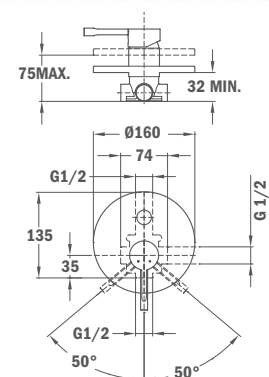

ALAIOR

Настенный смеситель для умывальника

- Без донного клапана
- Излив (максимум): 187 мм
- Противонакипной аэратор

Покрытие Хром Артикул 22.461.02.00

Смеситель для биде

- Без донного клапана
- Гибкая подводка 3/8"
- Противонакипной аэратор
- Поворотный шарнир

Покрытие Хром Артикул 55.626.02.00

IDEM, с металлическим донным клапаном pop-up

Покрытие Хром Артикул 55.622.02.00

Смеситель для ванны/душа

- С ручным душем Stick
- Противошумовой
- Противонакипной аэратор
- Дивертор интегрирован в смеситель

Покрытие Хром Артикул 22.122.02.00

IDEM, без душевого набора

Покрытие Хром Артикул 22.121.02.00

Смеситель для душа

- С ручным душем Stick
- Противошумовой

Покрытие Хром Артикул 22.232.02.00

IDEM, без душевого набора

Покрытие Хром Артикул 22.231.02.00

Смеситель скрытого монтажа для ванны

- Без душевого набора
- Скрытая часть включена
- Картридж 40 мм

Покрытие Хром Артикул 55.171.02.00