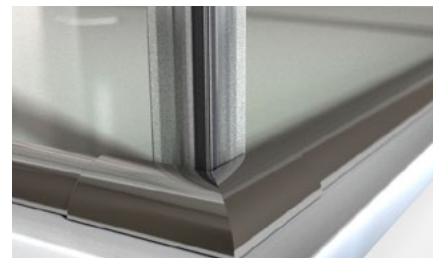

Магнитный механизм закрытия

*ВАЖНО: ЭТОТ ДУШЕВОЙ УГОЛОК НЕОБХОДИМО ЗАКАЗЫВАТЬ С УКАЗАНИЕМ 3-Х ПОЗИЦИЙ ИЗ СЛЕДУЮЩЕЙ ТАБЛИЦЫ:
СТОРОНА А + СТОРОНА В + УГЛОВОЙ КОМПЛЕКТ

СТОРОНА А

СМ	70	75	80	90	100	120	140	150	160	170	180
Артикул	M84.10.070.6	M84.10.075.6	M84.10.080.6	M84.10.090.6	M84.10.100.6	M84.10.120.6	M84.10.140.6	M84.10.150.6	M84.10.160.6	M84.10.170.6	M84.10.180.6

СТОРОНА В

СМ	70	75	80	90	100	120	140	150	160	170	180
Артикул	M84.10.070.6	M84.10.075.6	M84.10.080.6	M84.10.090.6	M84.10.100.6	M84.10.120.6	M84.10.140.6	M84.10.150.6	M84.10.160.6	M84.10.170.6	M84.10.180.6

УГЛОВОЙ КОМПЛЕКТ

Артикул	M8410KIT