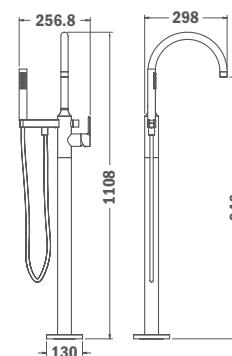

ВАННЫ

SENSE Ванна из литьевого мрамора

- Лёгкая чистка
- Искусственный камень
- 177,5 x 80 x 56,5 см
- Без донного клапана

Артикул
T9111002178

ALAIOR Ванна из литьевого мрамора

- Лёгкая чистка
- Литьевого мрамора
- 160 x 70 x 57,5 см
- Без донного клапана

Артикул
T5511002160

Клапан для ванны с механизмом для слива рор-уп

Покрытие
Хром

Артикул
11.090.00

НОВИНКА

Смеситель для отдельно стоящей ванны

- Душевой гарнитура
- Душевая лейка, 1 режим струи
- Специально для отдельно стоящих ванн
- Минималистичный дизайн

Покрытие

Традиционный хром	18.233.02.00
Чистое золото	18.233.02.0G2
Гордая роза	18.233.02.0G3
Храбрый черный	18.233.02.0N2
Верная бронза	18.233.02.0BZ