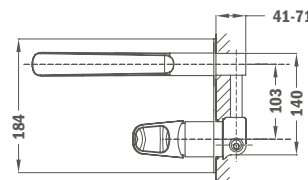

SENSE

Смеситель для умывальника M

- Без донного клапана
- Противонакипной аэратор 5 л/мин
- Экономия воды до 60%
- Гибкая подводка 3/8" и 1/2"

Покрытие	Артикул
Традиционный хром	91.346.02.00
Чистое золото	91.346.02.0G2
Гордая роза	91.346.02.0G3
Храбрый черный	91.346.02.0N2
Верная бронза	91.346.02.0BZ

Смеситель для умывальника L

- Без донного клапана
- Противонакипной аэратор 5 л/мин
- Экономия воды до 60%
- Гибкая подводка 3/8" и 1/2"

Покрытие	Артикул
Традиционный хром	91.386.02.00
Чистое золото	91.386.02.0G2
Гордая роза	91.386.02.0G3
Храбрый черный	91.386.02.0N2
Верная бронза	91.386.02.0BZ

Смеситель для умывальника с тремя отверстиями

- Без донного клапана
- Противонакипной аэратор
- Гибкая подводка 1/2"

Покрытие	Артикул
Традиционный хром	91.431.02.00
Чистое золото	91.431.02.0G2
Гордая роза	91.431.02.0G3
Храбрый черный	91.431.02.0N2
Верная бронза	91.431.02.0BZ

Настенный смеситель для умывальника

- Без донного клапана
- Излив (максимум): 218 мм
- Противонакипной аэратор

Покрытие	Артикул
Традиционный хром	91.461.02.00
Чистое золото	91.461.02.0G2
Гордая роза	91.461.02.0G3
Храбрый черный	91.461.02.0N2
Верная бронза	91.461.02.0BZ

Смеситель для умывальника скрытого монтажа

- Без донного клапана
- Излив (максимум): 218 мм
- Противонакипной аэратор

Покрытие	Артикул
Традиционный хром	91.491.02.00
Чистое золото	91.491.02.0G2
Гордая роза	91.491.02.0G3
Храбрый черный	91.491.02.0N2
Верная бронза	91.491.02.0BZ