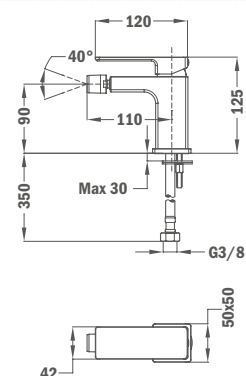

SOLLER

Смеситель для умывальника

- Без донного клапана
- Противонакипной аэратор 5 л/мин. Экономия воды до 60%
- Гибкая подводка 3/8"
- Аэратор с динамическим потоком

Покрытие Хром **Артикул** 85.346.12.50

IDEM, с металлическим донным клапаном pop-up

Покрытие Хром **Артикул** 85.342.12.50

Смеситель для умывальника L

- Без донного клапана
- Противонакипной аэратор 5 л/мин
- Экономия воды до 60%
- Гибкая подводка 3/8"
- Аэратор с динамическим потоком
- Система быстрого и простого монтажа

Покрытие Хром **Артикул** 85.386.12.50

НОВИНКА

Смеситель для умывальника размера XL

- Без донного клапана
- Противонакипной аэратор 5 л/мин
- Экономия воды до 60%
- Гибкая подводка 3/8"
- Аэратор с динамическим потоком
- Система быстрого и простого монтажа

Покрытие Хром **Артикул** 85.311.12.50

Смеситель для биде

- Без донного клапана
- Гибкая подводка 3/8"
- Противонакипной аэратор
- Аэратор с динамическим потоком

Покрытие Хром **Артикул** 85.626.12.00

Смеситель для ванны/душа

- Без душевого набора
- Противошумовой
- Скрытый излив с функцией душа
- Видимый излив с функцией ванны
- Скрытый переключатель в изливе
- Противонакипной аэратор
- Аэратор с динамическим потоком

Покрытие Хром **Артикул** 85.121.12.00