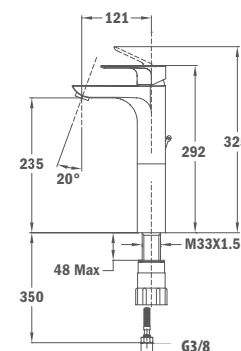

CALVIA

Смеситель для умывальника

- Керамический картридж 40 мм
- Аэратор с защитой от накипи
- Гибкая подводка 3/8"
- Без донного клапана

Покрытие	Артикул
Хром	32.346.02.00

IDEM, с металлическим донным клапаном

Покрытие	Артикул
Хром	32.342.02.00

Смеситель для умывальника

- Аэратор с защитой от накипи 5 л/мин
- ECO картридж 40 мм
- Гибкая подводка 3/8"
- Без донного клапана

Покрытие	Артикул
Хром	32.346.E2.00

Смеситель для умывальника увеличенный

- Керамический картридж 40 мм
- Аэратор с защитой от накипи
- Гибкая подводка 3/8"
- Без донного клапана

Покрытие	Артикул
Хром	32.386.02.00

IDEM, с металлическим донным клапаном

Покрытие	Артикул
Хром	32.382.02.00

Смеситель для умывальника увеличенный

- Керамический картридж 40 мм
- Излив: 121 мм
- Аэратор с защитой от накипи
- Гибкая подводка 3/8"
- Без донного клапана

Покрытие	Артикул
Хром	32.366.02.00

IDEM, с металлическим донным клапаном

Покрытие	Артикул
Хром	32.362.02.00

Смеситель для умывальника размера XL

- Керамический картридж 40 мм
- Высота излива: 292 мм, длина: 121 мм
- Аэратор с защитой от накипи и ограничителем расхода - 5 л/мин
- Гибкая подводка 3/8"
- Без донного клапана

Покрытие	Артикул
Хром	32.311.02.00

IDEM, с металлическим донным клапаном

Покрытие	Артикул
Хром	32.322.02.00