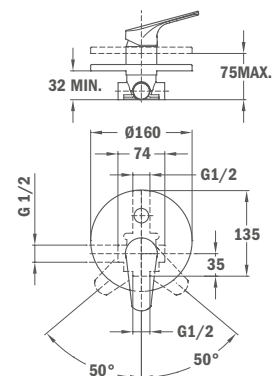

Смеситель для душа встраиваемый

- Керамический картридж 40 мм
- Без душевого набора
- Скрытая часть включена

Покрытие Хром
Артикул 46.241.02.00