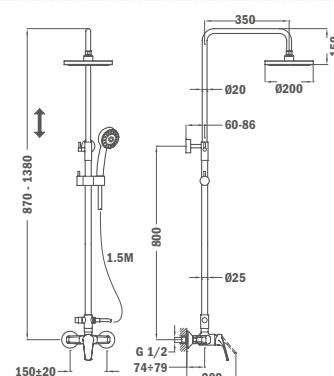

Покрытие Хром
Артикул 46.298.02.00