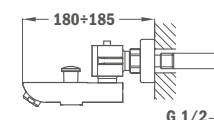

SOLLER

Смеситель для душа

- Без душевого набора
- Противошумовой

Покрытие
Хром

Артикул
85.231.12.00

Термостатический смеситель для душа

- Без душевого набора
- Система поддержания безопасной температуры поверхности
- С ограничителем температуры на 38°C
- Обратные клапаны, защищенные фильтрами

Покрытие
Хром

Артикул
85.201.02.00

Термостатический смеситель для душа с изливом

- Без душевого набора
- Излив
- Противонакипной аэратор
- Система поддержания безопасной температуры поверхности
- С ограничителем температуры на 38°C
- Обратные клапаны, защищенные фильтрами

Покрытие
Хром

Артикул
85.101.02.00

.....
НОВИНКА
.....

Смеситель скрытого монтажа для ванны

- Без душевого набора
- Скрытая часть включена
- Ультратонкая панель

Покрытие
Хром

Артикул
85.171.12.00

.....
НОВИНКА
.....

1-ходовой смеситель скрытого монтажа

- Без душевого набора
- Скрытая часть включена
- Ультратонкая панель

Покрытие
Хром

Артикул
85.241.12.00