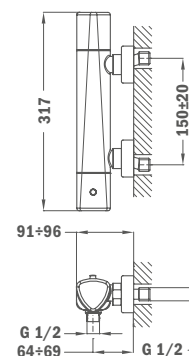

ITACA

Смеситель скрытого монтажа для ванны

- Без душевого набора
- Скрытая часть включена
- Ультратонкая панель
- Инновационный керамический дивертор

Покрытие	Артикул
Традиционный хром	67.171.02.00
Чистое золото	67.171.02.0G2
Гордая роза	67.171.02.0G3
Храбрый черный	67.171.02.0N2
Верная бронза	67.171.02.0BZ

Одноходовой смеситель скрытого монтажа

- Без душевого набора
- Скрытая часть включена
- Ультратонкая панель

Покрытие	Артикул
Традиционный хром	67.241.02.00
Чистое золото	67.241.02.0G2
Гордая роза	67.241.02.0G3
Храбрый черный	67.241.02.0N2
Верная бронза	67.241.02.0BZ

НОВИНКА

Термостатический смеситель для душа

- Корпус и ручки треугольной формы
- Без душевого набора
- Безопасная сенсорная система. С ограничителем температуры на 38°C
- Обратные клапаны, защищенные фильтрами

Покрытие	Артикул
Традиционный хром	67.201.02.00
Чистое золото	67.201.02.0G2
Гордая роза	67.201.02.0G3
Храбрый черный	67.201.02.0N2
Верная бронза	67.201.02.0BZ