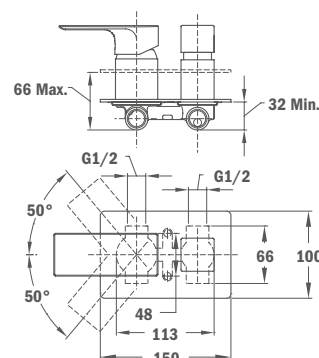

SOLLER

Смеситель для душа

- Без душевого набора
- Противошумовой

Покрытие
Хром

Артикул
85.231.12.00

Термостатический смеситель для душа

- Без душевого набора
- Система поддержания безопасной температуры поверхности
- С ограничителем температуры на 38°C
- Обратные клапаны, защищенные фильтрами

Покрытие
Хром

Артикул
85.201.02.00

Термостатический смеситель для душа с изливом

- Без душевого набора
- Излив
- Противонакипной аэратор
- Система поддержания безопасной температуры поверхности
- С ограничителем температуры на 38°C
- Обратные клапаны, защищенные фильтрами

Покрытие
Хром

Артикул
85.101.02.00

.....
НОВИНКА
.....

Смеситель скрытого монтажа для ванны

- Без душевого набора
- Скрытая часть включена
- Ультратонкая панель

Покрытие
Хром

Артикул
85.171.12.00

.....
НОВИНКА
.....

1-ходовой смеситель скрытого монтажа

- Без душевого набора
- Скрытая часть включена
- Ультратонкая панель

Покрытие
Хром

Артикул
85.241.12.00