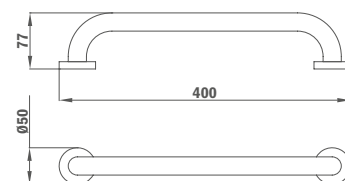

## Кольцо полотенцедержателя

- Металлический
- 235 мм

PVD