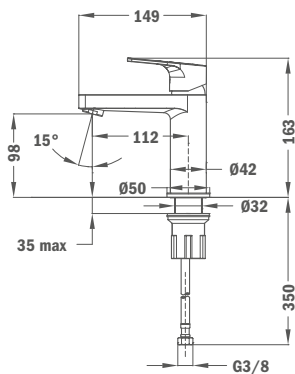

СМЕСИТЕЛИ ДЛЯ ХОЛОДНОЙ ВОДЫ

Смеситель холодной воды для умывальника

- Без донного клапана
- Противонакипной аэратор
- Гибкая подводка 3/8"
- Система быстрого и простого монтажа

Покрытие
Хром

Артикул
84.511.12.00

IN 148 Открытый смеситель для умывальника

- С керамической головкой

Покрытие
Хром

Артикул
16.148.02.00

IN 156 Открытый смеситель для умывальника

- С керамической головкой

Покрытие
Хром

Артикул
16.156.02.00

IN 153 Открытый смеситель для умывальника

- С керамической головкой
- С открытым каскадным изливом

Покрытие
Хром

Артикул
16.153.02.00

IN 152 Открытый смеситель для умывальника

- С керамической головкой
- Каскадный поворотный излив
- С гибким шлангом 1/2"

Покрытие
Хром

Артикул
16.152.02.10

IDEM, с гибким шлангом

Покрытие
Хром

Артикул
16.152.02.00