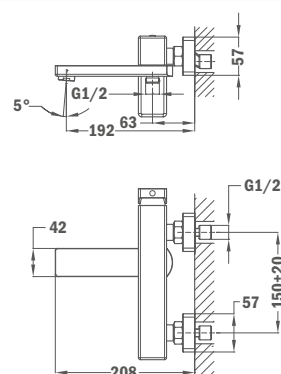

SOLLER

Смеситель для умывальника

- Без донного клапана
- Противонакипной аэратор 5 л/мин. Экономия воды до 60%
- Гибкая подводка 3/8"
- Аэратор с динамическим потоком

Покрытие Хром **Артикул** 85.346.12.50

IDEM, с металлическим донным клапаном pop-up

Покрытие Хром **Артикул** 85.342.12.50

Смеситель для умывальника L

- Без донного клапана
- Противонакипной аэратор 5 л/мин
- Экономия воды до 60%
- Гибкая подводка 3/8"
- Аэратор с динамическим потоком
- Система быстрого и простого монтажа

Покрытие Хром **Артикул** 85.386.12.50

НОВИНКА

Смеситель для умывальника размера XL

- Без донного клапана
- Противонакипной аэратор 5 л/мин
- Экономия воды до 60%
- Гибкая подводка 3/8"
- Аэратор с динамическим потоком
- Система быстрого и простого монтажа

Покрытие Хром **Артикул** 85.311.12.50

Смеситель для биде

- Без донного клапана
- Гибкая подводка 3/8"
- Противонакипной аэратор
- Аэратор с динамическим потоком

Покрытие Хром **Артикул** 85.626.12.00

Смеситель для ванны/душа

- Без душевого набора
- Противошумовой
- Скрытый излив с функцией душа
- Видимый излив с функцией ванны
- Скрытый переключатель в изливе
- Противонакипной аэратор
- Аэратор с динамическим потоком

Покрытие Хром **Артикул** 85.121.12.00