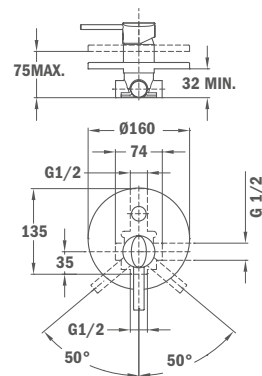

Одноходовой смеситель скрытого монтажа

- Без душевого набора
- Скрытая часть включена
- Картридж 40 мм

Покрытие: Хром
Артикул: 23.241.02.00