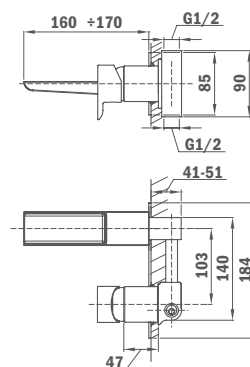

Смеситель для биде

- Без донного клапана
- Гибкая подводка 3/8"
- Противонакипной аэратор
- Поворотная лейка

Покрытие
Хром

Артикул
62.626.02.00