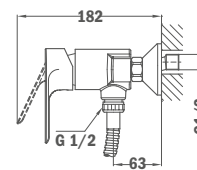

CALVIA

Смеситель для биде

- Керамический картридж 40 мм
- Аэратор с защитой от накипи
- Гибкая подводка 3/8"
- С душевым набором Дукал Бэзик

Покрытие Хром
Артикул 32.626.02.00

Смеситель для ванны и душа

- Керамический картридж 40 мм
- Автоматический переключатель на душ
- Аэратор с защитой от накипи
- Противошумовой элемент в эксцентриках
- С душевым набором Дукал Бэзик

Покрытие Хром
Артикул 32.122.02.00

IDEM, Без душевого набора

Покрытие Хром
Артикул 32.121.02.00

Смеситель для душа

- Керамический картридж 40 мм
- Противошумовой элемент в эксцентриках
- С душевым набором Дукал Бэзик

Покрытие Хром
Артикул 32.232.02.00

IDEM, Без душевого набора

Покрытие Хром
Артикул 32.231.02.00

Смеситель скрытого монтажа для ванны

- Скрытая часть включена
- Без душевого набора
- Картридж 40 мм

Покрытие Хром
Артикул 32.171.02.00

IDEM, Одноходовой смеситель скрытого монтажа

Покрытие Хром
Артикул 32.241.02.00

Душевой набор Basic

- 1 вид струи

Покрытие Хром
Артикул R13.184.00