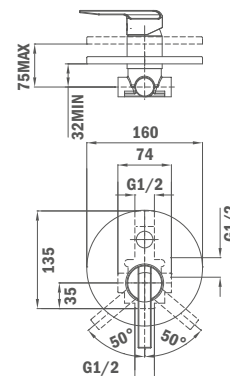

INCA

Смеситель для биде

- Аэратор с защитой от накипи
- Гибкая подводка 3/8"
- Без донного клапана

Покрытие Хром
Артикул 53.626.12

IDEM, с донным клапаном

Покрытие Хром
Артикул 53.622.12

Смеситель скрытого монтажа для ванны

- Скрытая часть включена
- Без душевого набора
- Картридж 40 мм

Покрытие Хром
Артикул 53.171.12

IDEM, смеситель скрытого монтажа

Покрытие Хром
Артикул 53.241.12

Набор смесителей для ванны и умывальника

- Смеситель для умывальника 53.346.12
- Смеситель для ванны и душа 53.101.12
- Душевой набор 79.002.80.00

Покрытие Хром
Артикул 53.719.02.00

Угловой керамический клапан

- Керамическая головка, поворот на 90°
- С фильтрами
- 1/2" – 1/2"

Покрытие Хром
Артикул 15.018.12.00-H

IDEM 1/2" – 3/8"

Покрытие Хром
Артикул 15.019.12.00-H

Клапан угловой для стиральной машины

- Керамическая головка, поворот на 90°
- С фильтрами
- 1/2" – 3/4"

Покрытие Хром
Артикул 15.020.12.00-H