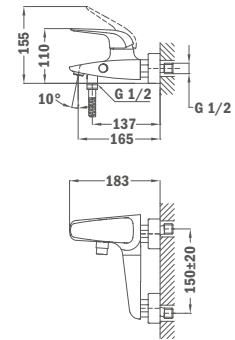

ITACA

Смеситель для биде

- Без донного клапана
- Противонакипной аэратор
- Гибкая подводка 3/8" и 1/2"

Покрытие	Артикул
Традиционный хром	67.626.02.00
Чистое золото	67.626.02.0G2
Гордая роза	67.626.02.0G3
Храбрый черный	67.626.02.0N2
Верная бронза	67.626.02.0BZ

НОВИНКА

Смеситель для ванны, бортовой

- Ручной душ Stream
- Встроенный переключатель
- Противонакипной аэратор
- Гибкая подводка 3/8"

Покрытие	Артикул
Традиционный хром	67.152.02.00
Чистое золото	67.152.02.0G2
Гордая роза	67.152.02.0G3
Храбрый черный	67.152.02.0N2
Верная бронза	67.152.02.0BZ

Смеситель для ванны/душа

- Без душевого набора
- Противошумовой
- Противонакипной аэратор
- Дивертор интегрирован в конструкцию
- Система поддержания безопасной температуры поверхности

Покрытие	Артикул
Традиционный хром	67.121.02.00
Чистое золото	67.121.02.0G2
Гордая роза	67.121.02.0G3
Храбрый черный	67.121.02.0N2
Верная бронза	67.121.02.0BZ

Смеситель для ванны/душа

- Без душевого набора
- Противошумовой
- Противонакипной аэратор
- Дивертор интегрирован в конструкцию

Покрытие	Артикул
Традиционный хром	67.101.02.00
Чистое золото	67.101.02.0G2
Гордая роза	67.101.02.0G3
Храбрый черный	67.101.02.0N2
Верная бронза	67.101.02.0BZ

Смеситель для душа

- Без душевого набора
- Противошумовой

Покрытие	Артикул
Традиционный хром	67.231.02.00
Чистое золото	67.231.02.0G2
Гордая роза	67.231.02.0G3
Храбрый черный	67.231.02.0N2
Верная бронза	67.231.02.0BZ