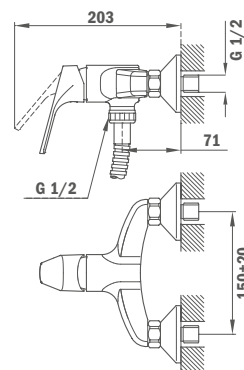

## IDEM, Без душевого набора

**Покрытие** Хром  
**Артикул** 46.231.02.00