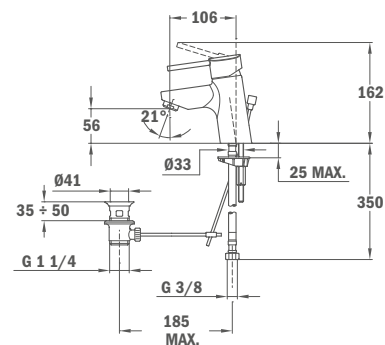

## IDEM, без донного клапана

**Покрытие** Хром  
**Артикул** 23.346.E2.00