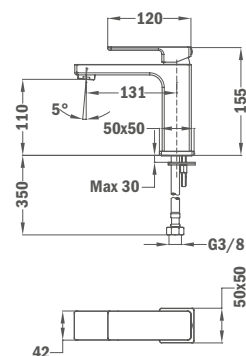

## IDEM, с металлическим донным клапаном pop-up

**Покрытие** Хром **Артикул** 85.342.12.50