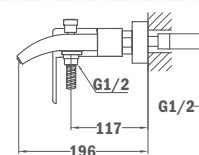

Смеситель для душа

- Керамический картридж 35 мм
- Противошумовой элемент в эксцентриках
- Без душевого набора

Покрытие
Хром

Артикул
66.231.02.00