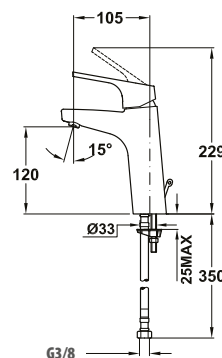

Смеситель для биде

- С металлическим донным клапаном
- Гибкая подводка 3/8"
- Аэратор с защитой от накипи

Покрытие Хром Артикул 46.622.02.00

IDEM, Без донного клапана

Покрытие Хром Артикул 46.626.02.00