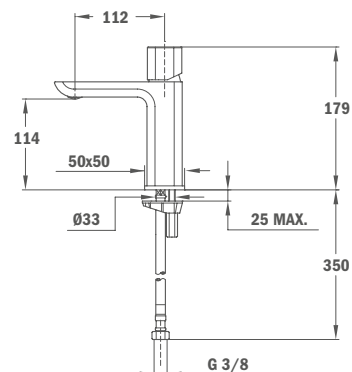

Смеситель для умывальника, белый

- Без донного клапана
- Постоянное оптимальное потребление воды с системой экономии воды
- Гибкая подводка 3/8"
- Противонакипной аэратор

Покрытие Белый Артикул 62.346.02.0BC