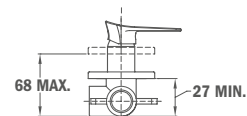

## Душевой гарнитур Sense

- Регулируемый по высоте держатель ручного душа
- Гибкий шланг 1,75 м
- Ручной душ Ø12,5 см
- Защита от накипи
- Легкая чистка
- 5 режимов струи (Strohm, Пузыри, Дождь, Массаж и Софт)