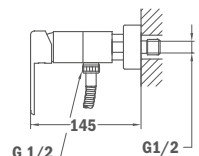

NEXOS

Смеситель для умывальник

- Без донного клапана
- Гибкая подводка 3/8"
- Противонакипной аэратор

Покрытие
Хром

Артикул
66.346.02.00

Смеситель для умывальник

- Водопадный излив
- Керамический картридж 35 мм
- Гибкая подводка 3/8"
- Система экономии воды

Покрытие
Хром

Артикул
66.386.02.00

Смеситель для биде

- Без донного клапана
- Гибкая подводка 3/8"
- Противонакипной аэратор

Покрытие
Хром

Артикул
66.626.02.00

Смеситель для ванны и душа

- Керамический картридж 35 мм
- Водопадный излив
- Автоматический переключатель на душ
- Аэратор с защитой от накипи
- Противошумовой элемент в эксцентриках
- Без душевого набора

Покрытие
Хром

Артикул
66.101.02.00

Смеситель для душа

- Керамический картридж 35 мм
- Противошумовой элемент в эксцентриках
- Без душевого набора

Покрытие
Хром

Артикул
66.231.02.00