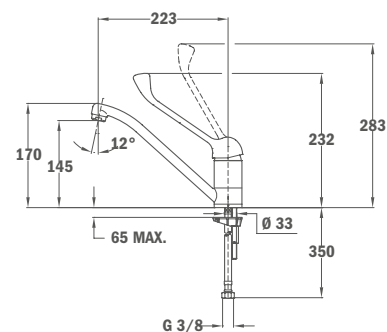

МЕДИЦИНСКИЕ СМЕСИТЕЛИ

Смеситель для умывальника, медицинский

- Без донного клапана
- Противонакипной аэратор
- Гибкая подводка 3/8"
- Медицинские смесители
- ECO (5 л/мин.)

Покрытие
Хром

Артикул
32.346.17.50

Смеситель для мойки, медицинский

- Поворотный излив
- Противонакипной аэратор
- Гибкая подводка 3/8"
- Медицинские смесители

Покрытие
Хром

Артикул
80.913.17