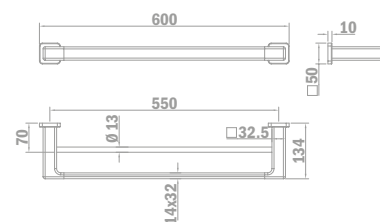

Артикул

17.077.02.00
17.077.02.0G2
17.077.02.0G3
17.077.02.0N2
17.077.02.0BZ

Тройной держатель для полотенец

- Металлический
- 600 мм