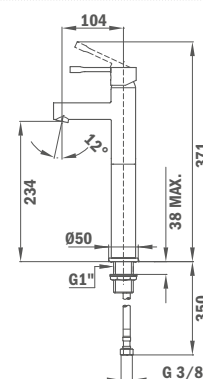

Смеситель для умывальника высокий с изливом

- Длина излива: 180 мм
- Без донного клапана
- Гибкая подводка 3/8"
- Противонакипной аэратор

Покрытие	Артикул
Хром	55.366.02.00

IDEM, с металлическим донным клапаном pop-up

Покрытие	Артикул
Хром	55.362.02.00