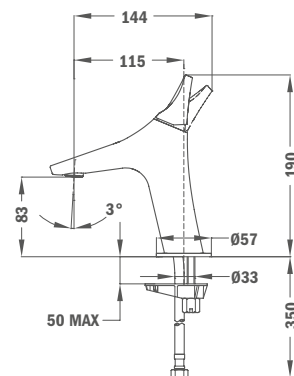

## Смеситель для умывальника M

- Без донного клапана
- Противонакипной аэратор 5 л/мин
- Экономия воды до 60%
- Гибкая подводка 3/8" и 1/2"

Покрытие	Артикул
Традиционный хром	91.346.02.00
Чистое золото	91.346.02.0G2
Гордая роза	91.346.02.0G3
Храбрый черный	91.346.02.0N2
Верная бронза	91.346.02.0BZ