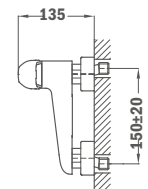

Покрытие	Артикул
Традиционный хром	67.231.02.00
Чистое золото	67.231.02.0G2
Гордая роза	67.231.02.0G3
Храбрый черный	67.231.02.0N2
Верная бронза	67.231.02.0BZ