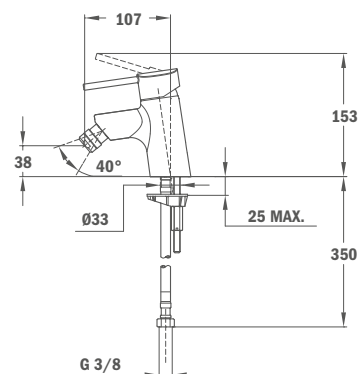

Смеситель для ванны/душа

- С душевым набором Dusal
- Противошумовой
- Защита от накипи

Покрытие Хром
Артикул 23.122.02.00

IDEM, без душевого набора

Покрытие Хром
Артикул 23.121.02.00