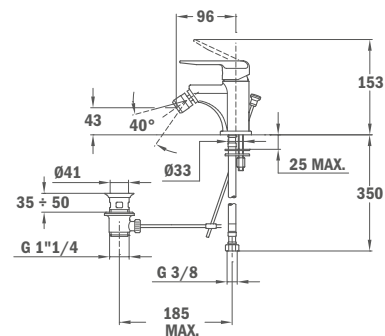

## IDEM, с донным клапаном

**Покрытие** Хром  
**Артикул** 53.622.12