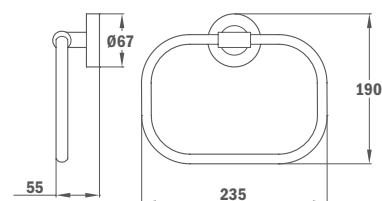

АКСЕССУАРЫ ДЛЯ ВАННОЙ КОМНАТЫ

Полотенцедержатель

- Металлический
- 600 мм

PVD

Покрытие

Традиционный хром
Чистое золото
Гордая роза
Храбрый черный
Верная бронза

Артикул

17.061.02.00
17.061.02.0G2
17.061.02.0G3
17.061.02.0N2
17.061.02.0BZ

Полотенцедержатель

- Металлический
- 600 мм

PVD

Покрытие

Традиционный хром
Чистое золото
Гордая роза
Храбрый черный
Верная бронза

Артикул

17.062.02.00
17.062.02.0G2
17.062.02.0G3
17.062.02.0N2
17.062.02.0BZ

Полотенцедержатель двойной

- Металлический

PVD

Покрытие

Традиционный хром
Чистое золото
Гордая роза
Храбрый черный
Верная бронза

Артикул

17.070.02.00
17.070.02.0G2
17.070.02.0G3
17.070.02.0N2
17.070.02.0BZ

Поручень

- Металлический
- 400 мм

PVD

Покрытие

Традиционный хром
Чистое золото
Гордая роза
Храбрый черный
Верная бронза

Артикул

17.069.02.00
17.069.02.0G2
17.069.02.0G3
17.069.02.0N2
17.069.02.0BZ

Кольцо полотенцедержателя

- Металлический
- 235 мм

PVD

Покрытие

Традиционный хром
Чистое золото
Гордая роза
Храбрый черный
Верная бронза

Артикул

17.063.02.00
17.063.02.0G2
17.063.02.0G3
17.063.02.0N2
17.063.02.0BZ