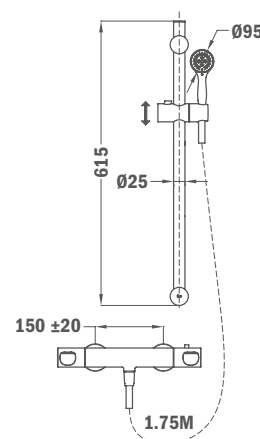

MANACOR

Термостатический душевой набор

- Термостатический смеситель с ограничителем температуры на 38°C
- Система поддержания безопасной температуры поверхности
- Штанга Ø25 мм, 60 мм
- Усиленный гибкий металлический шланг 1,75 м
- Ручной душ с системой защиты от накипи
- 3 режима струи
- Регулируемый по высоте держатель ручного душа
- Обратные клапаны, защищенные фильтрами

Покрытие
Хром

Артикул
84.202.02.20

Набор смесителей для ванны и умывальника

- Смеситель для умывальника с донным клапаном
- Смеситель для ванны и душа
- Душевой набор:
  - штанга с мыльницей 600 мм, Ø25 мм
  - ручной душ, 3 режима струи, Ø96 мм
  - усиленный металлический шланг 1,75 м

Покрытие
Хром

Артикул
84.710.12.10