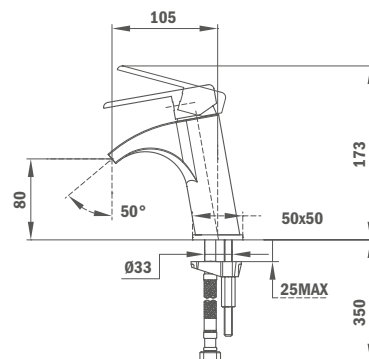

## Смеситель для умывальник

- Водопадный излив
- Керамический картридж 35 мм
- Гибкая подводка 3/8"
- Система экономии воды

Покрытие  
Хром

Артикул  
66.386.02.00