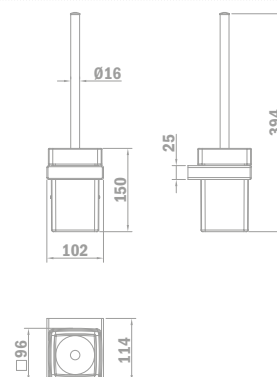

АКСЕССУАРЫ ДЛЯ ВАННОЙ КОМНАТЫ

Стекло́нная полка

• Безопасное закаленное стекло

PVD

Покры́тие

Традиционный хром
Чистое золото
Гордая роза
Храбрый черный
Верная бронза

Артикул

17.084.02.00
17.084.02.0G2
17.084.02.0G3
17.084.02.0N2
17.084.02.0BZ

Стекло́нный стакан с держателем

• Стеклокерамика

PVD

Покры́тие

Традиционный хром
Чистое золото
Гордая роза
Храбрый черный
Верная бронза

Артикул

17.081.02.00
17.081.02.0G2
17.081.02.0G3
17.081.02.0N2
17.081.02.0BZ

Мыльница

• Стеклокерамика

PVD

Покры́тие

Традиционный хром
Чистое золото
Гордая роза
Храбрый черный
Верная бронза

Артикул

17.082.02.00
17.082.02.0G2
17.082.02.0G3
17.082.02.0N2
17.082.02.0BZ

Держатель туалетной бумаги

• Металлический

PVD

Покры́тие

Традиционный хром
Чистое золото
Гордая роза
Храбрый черный
Верная бронза

Артикул

17.083.02.00
17.083.02.0G2
17.083.02.0G3
17.083.02.0N2
17.083.02.0BZ

Подвесной ерш

• Металлический

PVD

Покры́тие

Традиционный хром
Чистое золото
Гордая роза
Храбрый черный
Верная бронза

Артикул

17.085.02.00
17.085.02.0G2
17.085.02.0G3
17.085.02.0N2
17.085.02.0BZ