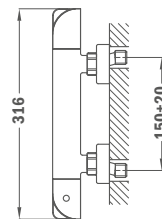

Термостатический смеситель для душа с изливом

- Без душевого набора
- Излив
- Противонакипной аэратор
- Система поддержания безопасной температуры поверхности
- С ограничителем температуры на 38°C
- Обратные клапаны, защищенные фильтрами

Покрытие
Хром

Артикул
85.101.02.00