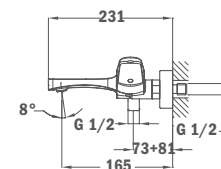

Смеситель для ванны/душа без душевого набора

- Без душевого набора
- Противошумовой
- Противонакипной аэратор
- Керамический переключатель, встроенный в ручку

Покрытие	Артикул
Традиционный хром	91.121.02.00
Чистое золото	91.121.02.0G2
Гордая роза	91.121.02.0G3
Храбрый черный	91.121.02.0N2
Верная бронза	91.121.02.0BZ