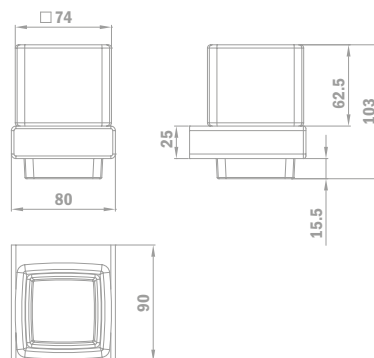

Артикул

17.081.02.00
17.081.02.0G2
17.081.02.0G3
17.081.02.0N2
17.081.02.0BZ

Мыльница

• Стеклокерамика

PVD

Покры́тие

Традиционный хром
Чистое золото
Гордая роза
Храбрый черный
Верная бронза

Артикул

17.082.02.00
17.082.02.0G2
17.082.02.0G3
17.082.02.0N2
17.082.02.0BZ