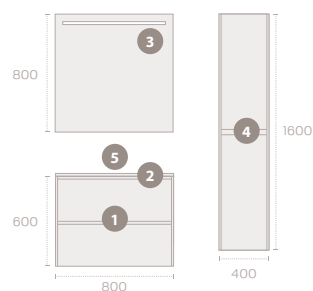

НАБОР МЕБЕЛИ INCA 80

Артикул	Описание
1 18.710.00.28	Тумба под умывальник 80 см. 2 ящика. Глянцевый графит
2 70.230.02.00	Inca, встраиваемый керамический умывальник 81x46x16 см
3 18.725.00.05	Зеркало Inca с верхним светодиодным освещением 80x80 см
4 18.713.00.09	Шкаф-пенал 160x40x30 см. Глянцевый графит
5 53.342.12	Inca, смеситель для умывальника