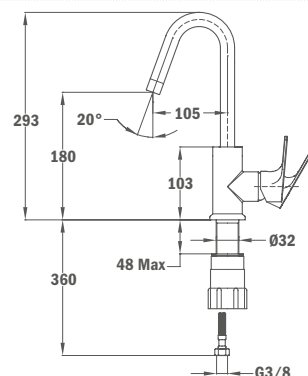

MANACOR

Смеситель для умывальника

- Без донного клапана
- Противонакипной аэратор 5 л/мин. Экономия воды до 60%
- Гибкая подводка 3/8"

Покрытие Хром
Артикул 84.346.12.50

IDEM, с пластмассовым донным клапаном

Покрытие Хром
Артикул 84.345.12.50

Смеситель для умывальника, высокий

- Длина излива: 112 мм
- Без донного клапана
- Противонакипной аэратор 5 л/мин
- Экономия воды до 60%
- Гибкая подводка 3/8"
- Система быстрого и простого монтажа

Покрытие Хром
Артикул 84.311.12.50

Смеситель для холодной воды

- Без донного клапана
- Противонакипной аэратор
- Гибкая подводка 3/8"
- Система быстрого и простого монтажа

Покрытие Хром
Артикул 84.511.12.00

Смеситель для умывальника, высокий

- Длина излива: 105 мм
- Без донного клапана
- Гибкая подводка 3/8"
- Противонакипной аэратор
- Система быстрого и простого монтажа

Покрытие Хром
Артикул 84.376.12.00

IDEM, с пластмассовым донным клапаном pop-up

Покрытие Хром
Артикул 84.375.12.00

Смеситель для биде

- Без донного клапана
- Гибкая подводка 3/8"
- Противонакипной аэратор
- Поворотный шарнир

Покрытие Хром
Артикул 84.626.12.00