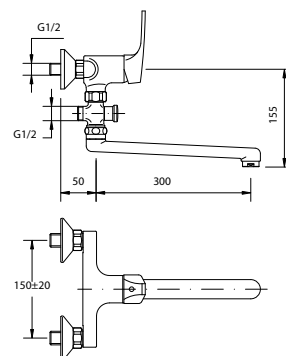

Смеситель для ванны и душа

- Керамический картридж 35 мм
- Автоматический переключатель душа
- Аэратор с защитой от накипи
- Противозумовой элемент в эксцентриках
- С душевым набором

Покрытие Хром **Артикул** 53.102.12

IDEM, без душевого набора

Покрытие Хром **Артикул** 53.101.12