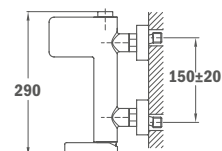

Смеситель для душа

- Без душевого набора
- Противошумовой

ACS

Покрытие
Хром

Артикул
62.231.02.OO