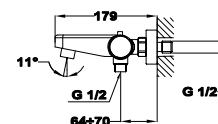

MANACOR

Термостатический смеситель для душа с изливом

- Система поддержания безопасной температуры поверхности
- С ограничителем температуры на 38°C
- Обратные клапаны, защищенные фильтром
- Без душевого набора

Покрытие
Хром

Артикул
84.191.02.00

Термостатическая душевая система

- Смеситель для душа с верхним присоединением для душа
- Система поддержания безопасной температуры поверхности
- Термостатический смеситель с ограничителем температуры на 38°C
- Встроенный автоматический переключатель
- Регулируемая напорная телескопическая трубка для более удобного использования
  - Минимальная высота: 800 мм
  - Максимальная высота: 1310 мм
- Ультратонкая металлическая душевая лейка с системой защиты от накипи
  - Ø200 мм
  - толщиной 2 мм
- Ручной душ с с системой защиты от накипи, 3 вида струи
- Усиленный гибкий металлический шланг 1,5 м
- Регулируемый по высоте держатель ручного душа
- Обратные клапаны, защищенные фильтрами

Покрытие
Хром

Артикул
84.238.02.00

НОВИНКА

Термостатическая душевая система с выдвижным изливом

- Смеситель для душа с верхним присоединением для душа
- Система поддержания безопасной температуры поверхности
- Термостатический смеситель с ограничителем температуры на 38°C
- Встроенный автоматический переключатель
- Регулируемая напорная телескопическая трубка для более удобного использования
  - Минимальная высота: 800 мм
  - Максимальная высота: 1310 мм
- Ультратонкая металлическая душевая лейка с системой защиты от накипи
  - Ø200 мм
  - толщиной 2 мм
- Ручной душ с с системой защиты от накипи, 3 режима струи
- Усиленный гибкий металлический шланг 1,5 м
- Регулируемый по высоте держатель ручного душа
- Обратные клапаны, защищенные фильтрами
- Подвижная насадка

Покрытие
Хром

Артикул
84.148.02.00