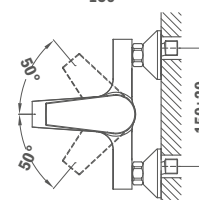

CALVIA

Смеситель для биде

- Керамический картридж 40 мм
- Аэратор с защитой от накипи
- Гибкая подводка 3/8"
- С душевым набором Дукал Бэзик

Покрытие Хром
Артикул 32.626.02.00

Смеситель для ванны и душа

- Керамический картридж 40 мм
- Автоматический переключатель на душ
- Аэратор с защитой от накипи
- Противошумовой элемент в эксцентриках
- С душевым набором Дукал Бэзик

Покрытие Хром
Артикул 32.122.02.00

IDEM, Без душевого набора

Покрытие Хром
Артикул 32.121.02.00

Смеситель для душа

- Керамический картридж 40 мм
- Противошумовой элемент в эксцентриках
- С душевым набором Дукал Бэзик

Покрытие Хром
Артикул 32.232.02.00

IDEM, Без душевого набора

Покрытие Хром
Артикул 32.231.02.00

Смеситель скрытого монтажа для ванны

- Скрытая часть включена
- Без душевого набора
- Картридж 40 мм

Покрытие Хром
Артикул 32.171.02.00

IDEM, Одноходовой смеситель скрытого монтажа

Покрытие Хром
Артикул 32.241.02.00

Душевой набор Basic

- 1 вид струи

Покрытие Хром
Артикул R13.184.00