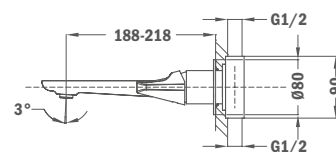

## Настенный смеситель для умывальника

- Без донного клапана
- Излив (максимум): 218 мм
- Противонакипной аэратор

Покрытие	Артикул
Традиционный хром	91.461.02.00
Чистое золото	91.461.02.0G2
Гордая роза	91.461.02.0G3
Храбрый черный	91.461.02.0N2
Верная бронза	91.461.02.0BZ