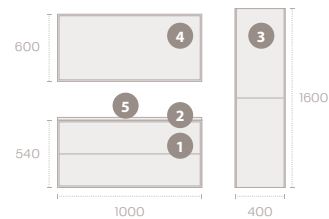

НАБОР МЕБЕЛИ SENSE 100

Артикул	Описание
1 18.710.00.05	Тумба под умывальник Natural Halifax -светлое дерево 100 см. 2 ящика
2 18.724.00.04	Раковина Sense 100 см
3 18.713.00.02	Шкаф-пенал светлое дерево 160x40x30 см
4 18.725.00.17	Зеркало Sense со светодиодной подсветкой 100x60 см
5 91.346.02.00	Смеситель для умывальника Sense