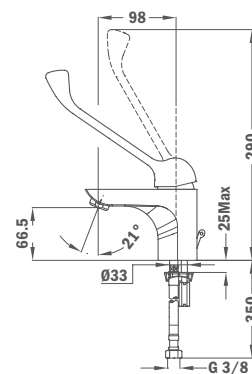

Смеситель для мойки, медицинский

- Поворотный излив
- Противонакипной аэратор
- Гибкая подводка 3/8"
- Медицинские смесители

Покрытие
Хром

Артикул
80.913.17