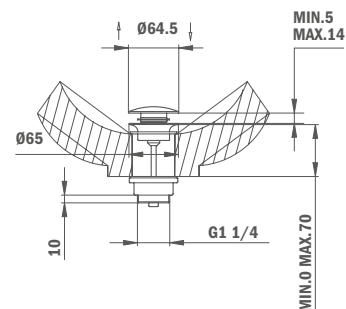

Автоматический металлический клапан быстрого действия

- Выталкивающий pop-up отход из латуни
- Легкая ручная система открытия-закрытия
- Подъемный шток не требуется
- Без слива-перелива
- Пружинное действие при нажатии

Покрытие	Артикул
Традиционный хром	11.062.00
Чистое золото	11.062.0G2
Гордая роза	11.062.0G3
Храбрый черный	11.062.0N2
Верная бронза	11.062.0BZ