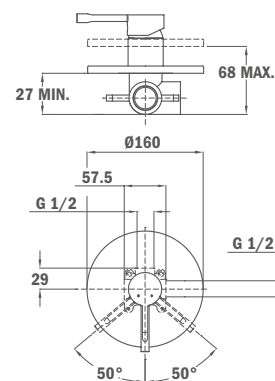

ALAIOR

Одноходовой смеситель скрытого монтажа

- Без душевого набора
- Скрытая часть включена
- Картридж 40 мм

Покрытие	Артикул
Хром	55.241.02.00

Смеситель для ванны, бортовой

- Ручной душ Stick R13.157.00
- Центральный излив с встроенным переключателем
- Противонакипной аэратор
- Гибкая подводка 3/8"

Покрытие	Артикул
Хром	22.152.02.00

.....
НОВИНКА
.....

Смеситель для отдельно стоящих ванн

- Душевой гарнитур Stream, 1 режим струи
- Специально для отдельно стоящих ванн
- Минималистичный дизайн
- Гибкий шланг, 1,5 м

Покрытие	Артикул
Традиционный хром	18.233.02.00
Чистое золото	18.233.02.0G2
Гордая роза	18.233.02.0G3
Храбрый черный	18.233.02.0N2
Верная бронза	18.233.02.0BZ