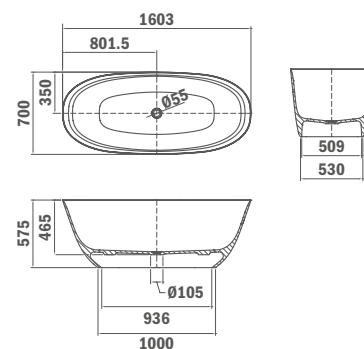

ВАННЫ

SENSE Ванна из литьевого мрамора

- Лёгкая чистка
- Искусственный камень
- 177,5 x 80 x 56,5 см
- Без донного клапана

Артикул
T9111002178

ALAIOR Ванна из литьевого мрамора

- Лёгкая чистка
- Литьевого мрамора
- 160 x 70 x 57,5 см
- Без донного клапана

Артикул
T5511002160

Клапан для ванны с механизмом для слива рор-уп

Покрытие
Хром

Артикул
11.090.00

НОВИНКА

Смеситель для отдельно стоящей ванны

- Душевой гарнитура
- Душевая лейка, 1 режим струи
- Специально для отдельно стоящих ванн
- Минималистичный дизайн

Покрытие

Традиционный хром	18.233.02.00
Чистое золото	18.233.02.0G2
Гордая роза	18.233.02.0G3
Храбрый черный	18.233.02.0N2
Верная бронза	18.233.02.0BZ