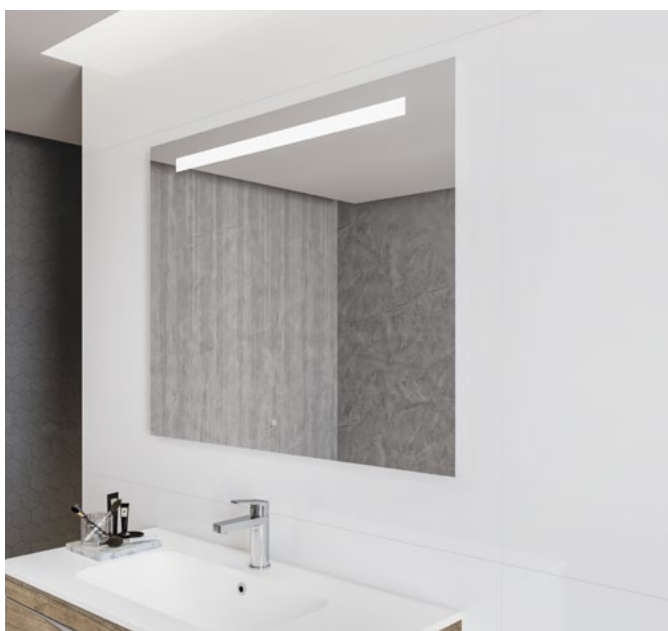

INCA PRO

- Верхний светодиод
- Степень защиты IP44
- Сенсорная система

60x80 CM
18.725.00.03

80x80 CM
18.725.00.05

100x80 CM
18.725.00.06