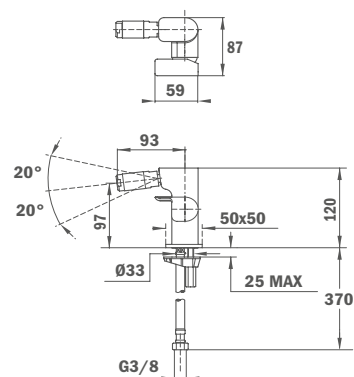

Смеситель для ванны/душа

- Без душевого набора
- Противошумовой
- Противонакипной аэратор
- Автоматический переключатель душа, встроенный в корпус

Покрытие
Хром

Артикул
62.121.02.00