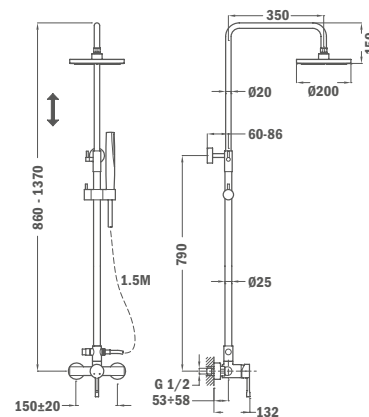

ALAIOR

Душевые системы

- Смеситель для душа с верхним присоединением для душа
- Автоматический переключатель душа
- Регулируемая напорная телескопическая трубка для более удобного использования
  - Минимальная высота: 860 мм
  - Максимальная высота: 1370 мм
- Душевая лейка Disk II 200 мм с системой защиты от накипи
- Ручной душ Stick с системой защиты от накипи
- Усиленный гибкий металлический шланг 1,5 м
- Регулируемый по высоте держатель ручного душа

Покрытие
Хром

Артикул
55.298.02.00

ALAIOR PLUS Душевая система

- Смеситель для душа с верхним присоединением для душа
- Автоматический переключатель душа
- Регулируемая напорная телескопическая трубка для более удобного использования
  - Минимальная высота: 810 мм
  - Максимальная высота: 1320 мм
- Душевая лейка Disk II Ø250 мм с системой защиты от накипи
- Ручной душ Stick с системой защиты от накипи
- Усиленный гибкий металлический шланг 1,5 м
- Регулируемый по высоте держатель ручного душа

Покрытие
Хром

Артикул
22.297.02.00