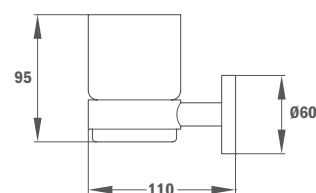

Артикул

17.066.02.00
17.066.02.0G2
17.066.02.0G3
17.066.02.0N2
17.066.02.0BZ

Дозатор для жидкого мыла

- Металл
- Безопасное закаленное стекло

PVD

Покрытие

Традиционный хром
Чистое золото
Гордая роза
Храбрый черный
Верная бронза

Артикул

17.075.02.00
17.075.02.0G2
17.075.02.0G3
17.075.02.0N2
17.075.02.0BZ