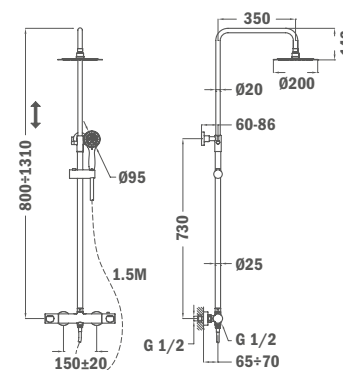

Покрытие
Хром

Артикул
84.238.02.00

НОВИНКА

Термостатическая душевая система с выдвижным изливом

- Смеситель для душа с верхним присоединением для душа
- Система поддержания безопасной температуры поверхности
- Термостатический смеситель с ограничителем температуры на 38°C
- Встроенный автоматический переключатель
- Регулируемая напорная телескопическая трубка для более удобного использования
  - Минимальная высота: 800 мм
  - Максимальная высота: 1310 мм
- Ультратонкая металлическая душевая лейка с системой защиты от накипи
  - Ø200 мм
  - толщиной 2 мм
- Ручной душ с с системой защиты от накипи, 3 режима струи
- Усиленный гибкий металлический шланг 1,5 м
- Регулируемый по высоте держатель ручного душа
- Обратные клапаны, защищенные фильтрами
- Подвижная насадка