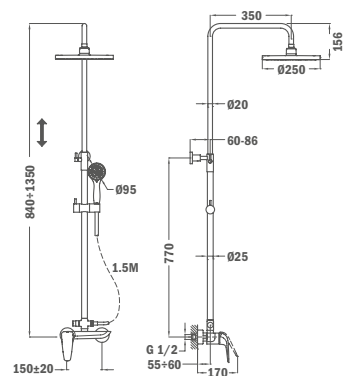

ITACA

НОВИНКА

Душевая система

- Смеситель для душа с верхним присоединением для душа
- Автоматический переключатель душа
- Регулируемая напорная телескопическая трубка для более удобного использования
  - Минимальная высота: 840 мм
  - Максимальная высота: 1350 мм
- Душевая лейка Ø250 мм
- Ручной душ с системой защиты от накипи, 1 режим струи
- Гибкий шланг, 1,5 м
- Регулируемый по высоте держатель ручного душа

Покрытие

Традиционный хром
Чистое золото
Гордая роза
Храбрый черный
Верная бронза

Артикул

67.297.02.00
67.297.02.0G2
67.297.02.0G3
67.297.02.0N2
67.297.02.0BZ

Душевая система

- Смеситель для душа с верхним присоединением для душа
- Автоматический переключатель душа
- Регулируемая напорная телескопическая трубка для более удобного использования
  - Минимальная высота: 840 мм
  - Максимальная высота: 1350 мм
- Душевая лейка Ø250 мм с системой защиты от накипи
- Ручной душ с системой защиты от накипи, 3 режима струи
- Серебристый гибкий шланг из ПВХ с системой защиты от перекручивания 1,5 м
- Регулируемый по высоте держатель ручного душа

Покрытие

Хром

Артикул

67.298.02.00