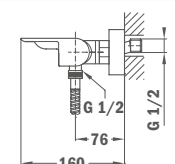

FORMENTERA

Смеситель для ванны/душа

- Без душевого набора
- Противошумовой
- Противонакипной аэратор
- Автоматический переключатель душа, встроенный в корпус

ACS

Покрытие
Черный

Артикул
62.121.02.ONC

Смеситель для ванны/душа

- Без душевого набора
- Противошумовой
- Противонакипной аэратор
- Автоматический переключатель душа, встроенный в корпус

ACS

Покрытие
Белый

Артикул
62.121.02.OBC

Смеситель для душа

- Без душевого набора
- Противошумовой

ACS

Покрытие
Хром

Артикул
62.231.02.OO

Смеситель для душа

- Без душевого набора
- Противошумовой

ACS

Покрытие
Черный

Артикул
62.231.02.ONC

Смеситель для ванны/душа

- Без душевого набора
- Противошумовой

ACS

Покрытие
Белый

Артикул
62.231.02.OBC