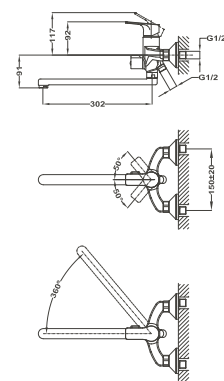

MANACOR

Смеситель для ванны/душа

- С душевым набором Dusal
- Противошумовой
- Система защиты от накипи

Покрытие Хром
Артикул 84.122.12.00

IDEM, без душевого набора

Покрытие Хром
Артикул 84.121.12.00

Смеситель для душа

- С душевым набором Dusal
- Противошумовой

Покрытие Хром
Артикул 84.232.12.00

IDEM, без душевого набора

Покрытие Хром
Артикул 84.231.12.00

Смеситель универсальный (для умывальника и ванны)

- Керамический картридж 35 мм
- Поворотный плоский излив 300 мм
- Керамический переключатель на душ
- Аэратор с защитой от накипи
- Противошумовой элемент в эксцентриках
- Без душевого набора

Покрытие Хром
Артикул 84.121.12.50

Смеситель скрытого монтажа для ванны

- Без душевого набора
- Скрытая часть включена
- Ультратонкая панель
- Инновационный керамический дивертор

Покрытие Хром
Артикул 84.171.12.00

Одноходовый смеситель скрытого монтажа

Покрытие Хром
Артикул 84.241.12.00

Термостатический смеситель для душа

- Система поддержания безопасной температуры поверхности
- С ограничителем температуры на 38°C
- Обратные клапаны, защищенные фильтрами
- Без душевого набора

Покрытие Хром
Артикул 84.201.02.00