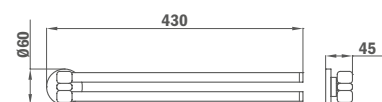

Артикул

17.070.02.00
17.070.02.0G2
17.070.02.0G3
17.070.02.0N2
17.070.02.0BZ

Поручень

- Металлический
- 400 мм

PVD

Покрытие

Традиционный хром
Чистое золото
Гордая роза
Храбрый черный
Верная бронза

Артикул

17.069.02.00
17.069.02.0G2
17.069.02.0G3
17.069.02.0N2
17.069.02.0BZ