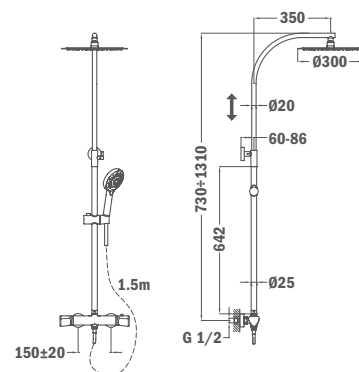

ITACA

.....
НОВИНКА
.....

Термостатическая душевая система

- Смеситель для душа с верхним присоединением для душа
- Система поддержания безопасной температуры поверхности
- Термостатический смеситель с ограничителем температуры на 38°C
- Встроенный автоматический переключатель
- Регулируемая напорная телескопическая трубка для более удобного использования
  - Минимальная высота: 970 мм
  - Максимальная высота: 1310 мм
- Душевая лейка с системой защиты от накипи
- Ручной душ, 1 режим струи
- Гибкий шланг, 1,5 м
- Обратные клапаны, защищенные фильтрами

Покрытие

Традиционный хром	67.237.02.00
Чистое золото	67.237.02.0G2
Гордая роза	67.237.02.0G3
Храбрый черный	67.237.02.0N2
Верная бронза	67.237.02.0BZ

Артикул

.....
НОВИНКА
.....

Термостатическая душевая система

- Смеситель для душа с верхним присоединением для душа
- Система поддержания безопасной температуры поверхности
- Термостатический смеситель с ограничителем температуры на 38°C
- Встроенный автоматический переключатель
- Регулируемая напорная телескопическая трубка для более удобного использования
  - Минимальная высота: 970 мм
  - Максимальная высота: 1310 мм
- Ультратонкая металлическая душевая лейка с системой защиты от накипи
- Ручной душ с системой защиты от накипи, 3 режима струи
- Серебристый гибкий шланг из ПВХ с системой защиты от перекручивания 1,5 м
- Обратные клапаны, защищенные фильтрами

Покрытие

Традиционный хром	67.238.02.00

Артикул