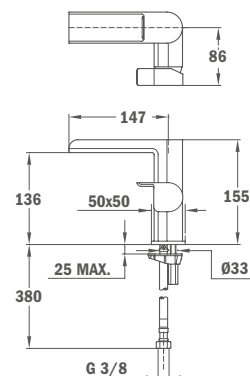

Смеситель для умывальника, каскадный, черный

- Без донного клапана
- С открытым каскадным изливом
- Гибкая подводка 3/8"
- Инновационные системы для экономии воды и против разбрызгивания воды, встроенные в картридж
- Постоянное оптимальное потребление воды с системой экономии воды
- Противонакипной расщекатель воды

Покрывтие Черный   Артикул 62.331.02.0NC