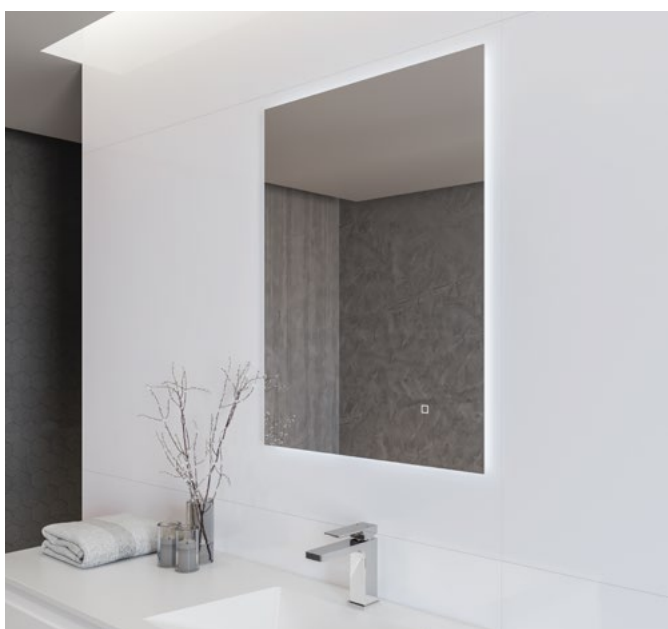

FORMENTERA

- Светодиодная подсветка
- Степень защиты IP44
- Сенсорная система
- Установка любой из сторон

60x80 CM
18.725.00.11

80x80 CM
18.725.00.13

100x80 CM
18.725.00.14