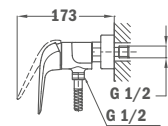

ITACA

Смеситель для биде

- Без донного клапана
- Противонакипной аэратор
- Гибкая подводка 3/8" и 1/2"

Покрытие	Артикул
Традиционный хром	67.626.02.00
Чистое золото	67.626.02.0G2
Гордая роза	67.626.02.0G3
Храбрый черный	67.626.02.0N2
Верная бронза	67.626.02.0BZ

НОВИНКА

Смеситель для ванны, бортовой

- Ручной душ Stream
- Встроенный переключатель
- Противонакипной аэратор
- Гибкая подводка 3/8"

Покрытие	Артикул
Традиционный хром	67.152.02.00
Чистое золото	67.152.02.0G2
Гордая роза	67.152.02.0G3
Храбрый черный	67.152.02.0N2
Верная бронза	67.152.02.0BZ

Смеситель для ванны/душа

- Без душевого набора
- Противошумовой
- Противонакипной аэратор
- Дивертор интегрирован в конструкцию
- Система поддержания безопасной температуры поверхности

Покрытие	Артикул
Традиционный хром	67.121.02.00
Чистое золото	67.121.02.0G2
Гордая роза	67.121.02.0G3
Храбрый черный	67.121.02.0N2
Верная бронза	67.121.02.0BZ

Смеситель для ванны/душа

- Без душевого набора
- Противошумовой
- Противонакипной аэратор
- Дивертор интегрирован в конструкцию

Покрытие	Артикул
Традиционный хром	67.101.02.00
Чистое золото	67.101.02.0G2
Гордая роза	67.101.02.0G3
Храбрый черный	67.101.02.0N2
Верная бронза	67.101.02.0BZ

Смеситель для душа

- Без душевого набора
- Противошумовой

Покрытие	Артикул
Традиционный хром	67.231.02.00
Чистое золото	67.231.02.0G2
Гордая роза	67.231.02.0G3
Храбрый черный	67.231.02.0N2
Верная бронза	67.231.02.0BZ