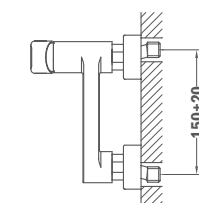

NEXOS

Смеситель для умывальник

- Без донного клапана
- Гибкая подводка 3/8"
- Противонакипной аэратор

Покрытие
Хром

Артикул
66.346.02.00

Смеситель для умывальник

- Водопадный излив
- Керамический картридж 35 мм
- Гибкая подводка 3/8"
- Система экономии воды

Покрытие
Хром

Артикул
66.386.02.00

Смеситель для биде

- Без донного клапана
- Гибкая подводка 3/8"
- Противонакипной аэратор

Покрытие
Хром

Артикул
66.626.02.00

Смеситель для ванны и душа

- Керамический картридж 35 мм
- Водопадный излив
- Автоматический переключатель на душ
- Аэратор с защитой от накипи
- Противошумовой элемент в эксцентриках
- Без душевого набора

Покрытие
Хром

Артикул
66.101.02.00

Смеситель для душа

- Керамический картридж 35 мм
- Противошумовой элемент в эксцентриках
- Без душевого набора

Покрытие
Хром

Артикул
66.231.02.00