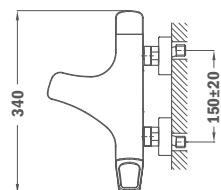

Смеситель для ванны/душа без душевого набора

- Без душевого набора
- Противошумовой
- Противонакипной аэратор
- Керамический переключатель, встроенный в ручку

Покрытие	Артикул
Традиционный хром	91.121.02.00
Чистое золото	91.121.02.0G2
Гордая роза	91.121.02.0G3
Храбрый черный	91.121.02.0N2
Верная бронза	91.121.02.0BZ