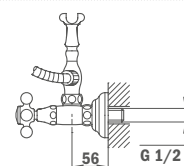

Покрытие Хром   Артикул 56.212.51

Душевой гарнитур 1820

- 1 режим струи

Покрытие Хром   Артикул R13.134.00