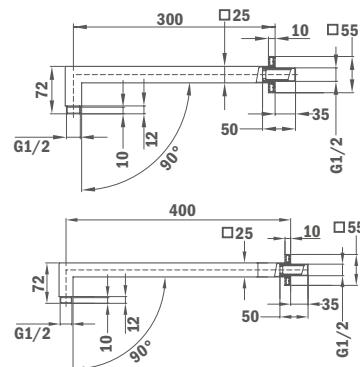

FORMENTERA

Душевая лейка Formentera

- 279 x 279 мм
- Поворотная лейка
- Защита от накипи

Покрытие
Хром

Артикул
79.006.65.00

Держатель душевой головки Formentera 300 мм

- 300 мм
- 25 x 25 мм
- Резьба 1/2"

Покрытие
Хром

Артикул
79.007.55.00

IDEM, 400 мм

Покрытие
Хром

Артикул
79.007.56.00