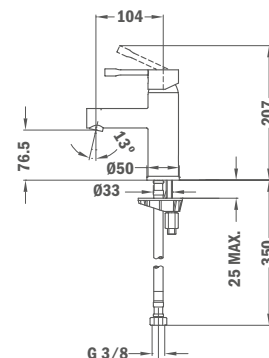

### IDEM, с металлическим донным клапаном pop-up

Покрытие	Артикул
Хром	22.342.02.00