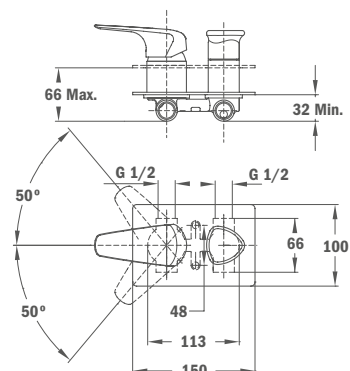

ITACA

Смеситель скрытого монтажа для ванны

- Без душевого набора
- Скрытая часть включена
- Ультратонкая панель
- Инновационный керамический дивертор

Покрытие	Артикул
Традиционный хром	67.171.02.00
Чистое золото	67.171.02.0G2
Гордая роза	67.171.02.0G3
Храбрый черный	67.171.02.0N2
Верная бронза	67.171.02.0BZ

Одноходовой смеситель скрытого монтажа

- Без душевого набора
- Скрытая часть включена
- Ультратонкая панель

Покрытие	Артикул
Традиционный хром	67.241.02.00
Чистое золото	67.241.02.0G2
Гордая роза	67.241.02.0G3
Храбрый черный	67.241.02.0N2
Верная бронза	67.241.02.0BZ

НОВИНКА

Термостатический смеситель для душа

- Корпус и ручки треугольной формы
- Без душевого набора
- Безопасная сенсорная система. С ограничителем температуры на 38°C
- Обратные клапаны, защищенные фильтрами

Покрытие	Артикул
Традиционный хром	67.201.02.00
Чистое золото	67.201.02.0G2
Гордая роза	67.201.02.0G3
Храбрый черный	67.201.02.0N2
Верная бронза	67.201.02.0BZ