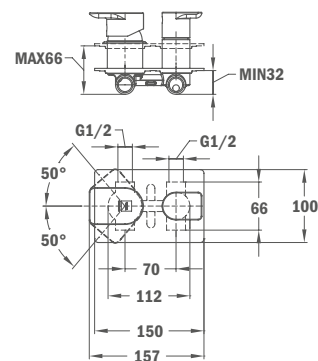

## Смеситель скрытого монтажа для ванны

- Скрытая часть включена
- Без душевого набора
- Картридж 40 мм
- Ультратонкая панель

Покрытие  
Хром

Артикул  
62.171.02.00

НОВИНКА