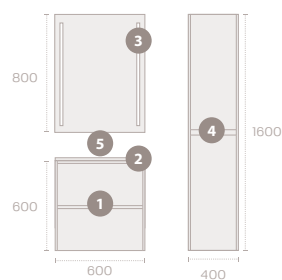

НАБОР МЕБЕЛИ 60 CM