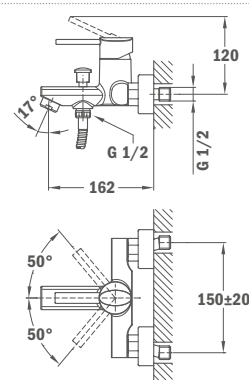

Смеситель для душа

- С душевым набором Dusal
- Противошумовой

Покрытие Хром
Артикул 23.232.02.00

IDEM, без душевого набора

Покрытие Хром
Артикул 23.231.02.00