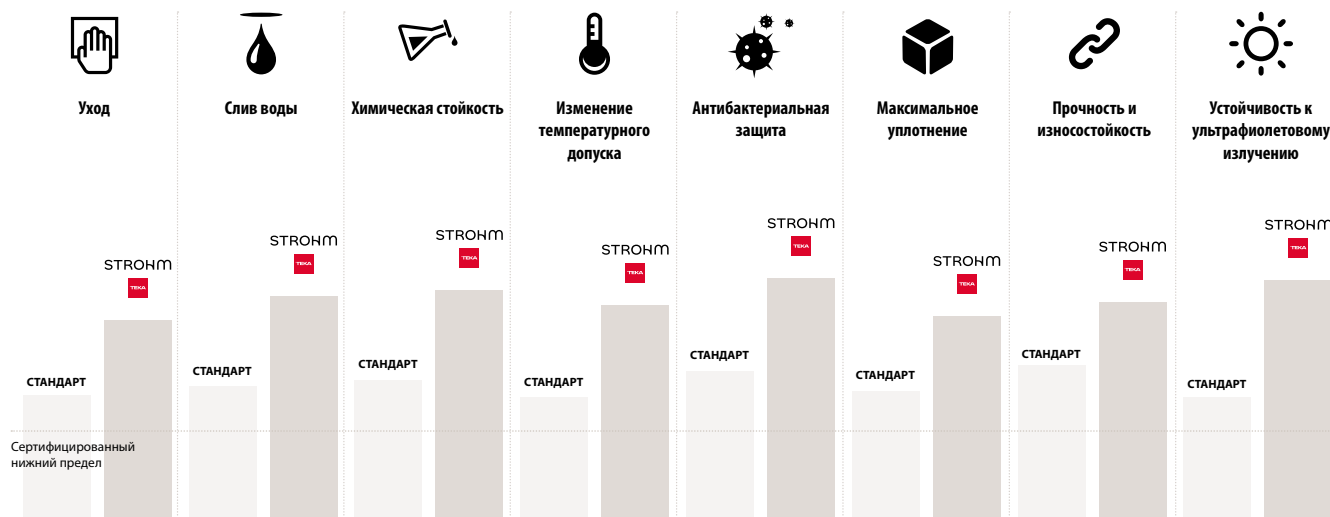

ДУШЕВЫЕ ПОДДОНЫ

Ультратонкие душевые поддоны **Strohm TeKa производятся в Испании** с использованием новейшего инновационного материала из сшитых полимеров и минералов высочайшего качества.

Покрытие **Gel-Coat PREMIUM** значительно превышает требования действующих стандартов, обеспечивая наличие исключительной нескользящей поверхности, что делает душевые поддоны Strohm TeKa одними из самых безопасных на рынке.

Повышенная стойкость к точечной коррозии в особо агрессивных средах.

Безопасность, долговечность.

РЕШЕТКА ИЗ ПОЛИРОВАННОЙ СТАЛИ AISI 316:

В Strohm TeKa мы заботимся о каждой детали, чтобы принятие душа было безопасным и приятным. Решетки наших душевых поддонов изготовлены из нержавеющей стали высочайшего качества (AISI 316), которая повышает устойчивость к сплошной коррозии и высоким температурам.

Этот материал, широко известный как «хирургическая сталь», используется в медицинской и фармацевтической промышленности из-за его непревзойденной безопасности и устойчивости к коррозии.

ДОЛГОВЕЧНОЕ СУПЕРПРОЧНОЕ ПОКРЫТИЕ