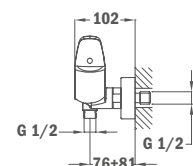

Смеситель для душа без душевого набора

- Без душевого набора
- Противошумовой

Покрытие	Артикул
Традиционный хром	91.231.02.00
Чистое золото	91.231.02.0G2
Гордая роза	91.231.02.0G3
Храбрый черный	91.231.02.0N2
Верная бронза	91.231.02.0BZ

2-ходовой смеситель скрытого монтажа

- Без душевого набора
- Скрытая часть включена

Покрытие	Артикул
Традиционный хром	91.171.02.00
Чистое золото	91.171.02.0G2
Гордая роза	91.171.02.0G3
Храбрый черный	91.171.02.0N2
Верная бронза	91.171.02.0BZ