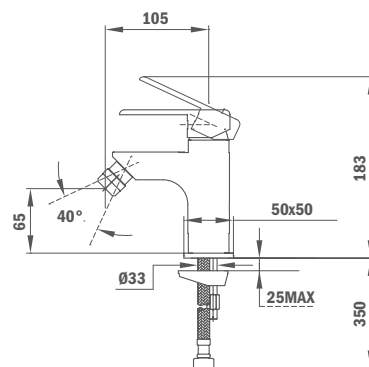

Смеситель для ванны и душа

- Керамический картридж 35 мм
- Водопадный излив
- Автоматический переключатель на душ
- Аэратор с защитой от накипи
- Противошумовой элемент в эксцентриках
- Без душевого набора

Покрытие
Хром

Артикул
66.101.02.00