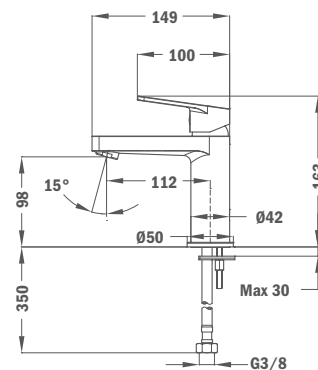

## IDEM, с пластмассовым донным клапаном

**Покрытие** Хром  
**Артикул** 84.345.12.50