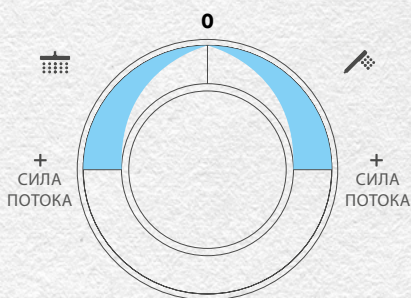

Левый рычаг выполняет двойную функцию:

Выбор режима подачи воды (душевая лейка или ручной душ) и регулировка силы потока.

ВИДЕО