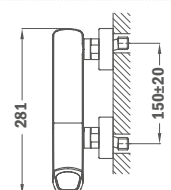

Смеситель для душа без душевого набора

- Без душевого набора
- Противошумовой

Покрытие	Артикул
Традиционный хром	91.231.02.00
Чистое золото	91.231.02.0G2
Гордая роза	91.231.02.0G3
Храбрый черный	91.231.02.0N2
Верная бронза	91.231.02.0BZ

2-ходовой смеситель скрытого монтажа

- Без душевого набора
- Скрытая часть включена

Покрытие	Артикул
Традиционный хром	91.171.02.00
Чистое золото	91.171.02.0G2
Гордая роза	91.171.02.0G3
Храбрый черный	91.171.02.0N2
Верная бронза	91.171.02.0BZ