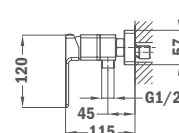

Термостатический смеситель для душа

- Без душевого набора
- Система поддержания безопасной температуры поверхности
- С ограничителем температуры на 38°C
- Обратные клапаны, защищенные фильтрами

Покрытие
Хром

Артикул
85.201.02.00