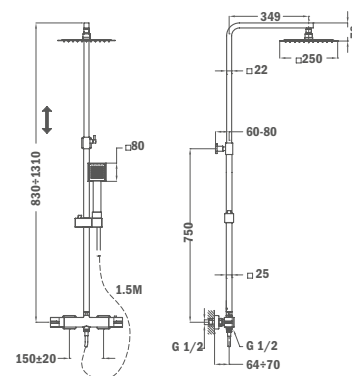

SOLLER

Термостатическая душевая система

- Смеситель для душа с верхним присоединением для душа
- Система поддержания безопасной температуры поверхности
- Термостатический смеситель с ограничителем температуры на 38°C
- Встроенный автоматический переключатель
- Регулируемая напорная телескопическая трубка для более удобного использования
  - Минимальная высота: 830 мм
  - Максимальная высота: 1310 мм
- Ультратонкая металлическая душевая лейка, 250 x 250 мм
- Ручной душ, 1 режим струи, 80 мм
- Серебристый гибкий шланг из ПВХ с системой защиты от перекручивания 1,5 м
- Регулируемый по высоте держатель ручного душа
- Обратные клапаны, защищенные фильтрами

Покрытие
Хром

Артикул
85.237.02.00

Термостатическая душевая система с изливом

- Смеситель для душа с верхним присоединением для душа
- Система поддержания безопасной температуры поверхности
- Термостатический смеситель с ограничителем температуры на 38°C
- Встроенный автоматический переключатель
- Регулируемая напорная телескопическая трубка для более удобного использования
  - Минимальная высота: 800 мм
  - Максимальная высота: 1310 мм
- Душевая лейка из АБС-пластика 202 x 202 мм с системой защиты от накипи
- Ручной душ с системой защиты от накипи, 80 мм, 1 режим струи
- Серебристый гибкий шланг из ПВХ с системой защиты от перекручивания 1,5 м
- Регулируемый по высоте держатель ручного душа
- Обратные клапаны, защищенные фильтрами

Покрытие
Хром

Артикул
85.138.02.00