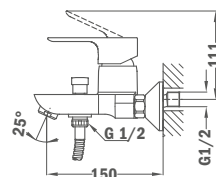

CALVIA

Смеситель для биде

- Керамический картридж 40 мм
- Аэратор с защитой от накипи
- Гибкая подводка 3/8"
- С душевым набором Дукал Бэзик

Покрытие Хром
Артикул 32.626.02.00

Смеситель для ванны и душа

- Керамический картридж 40 мм
- Автоматический переключатель на душ
- Аэратор с защитой от накипи
- Противошумовой элемент в эксцентриках
- С душевым набором Дукал Бэзик

Покрытие Хром
Артикул 32.122.02.00

IDEM, Без душевого набора

Покрытие Хром
Артикул 32.121.02.00

Смеситель для душа

- Керамический картридж 40 мм
- Противошумовой элемент в эксцентриках
- С душевым набором Дукал Бэзик

Покрытие Хром
Артикул 32.232.02.00

IDEM, Без душевого набора

Покрытие Хром
Артикул 32.231.02.00

Смеситель скрытого монтажа для ванны

- Скрытая часть включена
- Без душевого набора
- Картридж 40 мм

Покрытие Хром
Артикул 32.171.02.00

IDEM, Одноходовой смеситель скрытого монтажа

Покрытие Хром
Артикул 32.241.02.00

Душевой набор Basic

- 1 вид струи

Покрытие Хром
Артикул R13.184.00