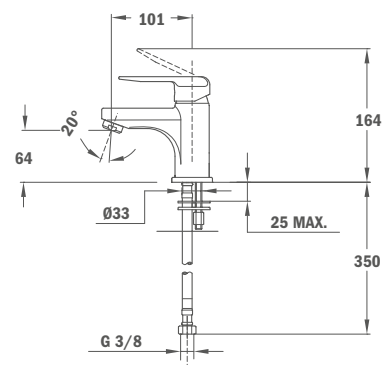

### IDEM, с донным клапаном

**Покрытие** Хром **Артикул** 53.342.12