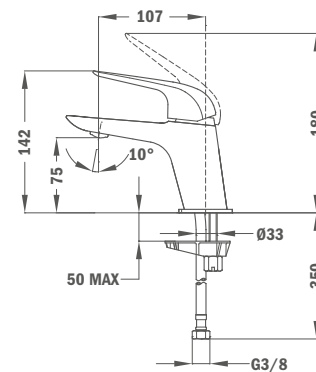

Смеситель для умывальника L

- Без донного клапана
- Противонакипной аэратор 5 л/мин
- Экономия воды до 60%
- Гибкая подводка 3/8" и 1/2"

Покрытие	Артикул
Традиционный хром	67.386.02.00
Чистое золото	67.386.02.0G2
Гордая роза	67.386.02.0G3
Храбрый черный	67.386.02.0N2
Верная бронза	67.386.02.0BZ