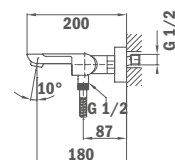

Смеситель для душа

- Без душевого набора
- Противошумовой

ACS

Покрытие
Хром

Артикул
62.231.02.OO