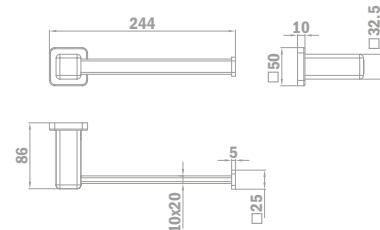

АКСЕССУАРЫ ДЛЯ ВАННОЙ КОМНАТЫ

Полотенцедержатель

- Металлический
- 600 мм

PVD

Покрытие

Традиционный хром
Чистое золото
Гордая роза
Храбрый черный
Верная бронза

Артикул

17.076.02.00
17.076.02.0G2
17.076.02.0G3
17.076.02.0N2
17.076.02.0BZ

Полотенцедержатель

- Металлический
- 600 мм

PVD

Покрытие

Традиционный хром
Чистое золото
Гордая роза
Храбрый черный
Верная бронза

Артикул

17.077.02.00
17.077.02.0G2
17.077.02.0G3
17.077.02.0N2
17.077.02.0BZ

Тройной держатель для полотенец

- Металлический
- 600 мм

PVD

Покрытие

Традиционный хром
Чистое золото
Гордая роза
Храбрый черный
Верная бронза

Артикул

17.078.02.00
17.078.02.0G2
17.078.02.0G3
17.078.02.0N2
17.078.02.0BZ

Крючок для одежды

- Металлический
- 244 мм

PVD

Покрытие

Традиционный хром
Чистое золото
Гордая роза
Храбрый черный
Верная бронза

Артикул

17.079.02.00
17.079.02.0G2
17.079.02.0G3
17.079.02.0N2
17.079.02.0BZ

Крючок для одежды

- Металлический

PVD

Покрытие

Традиционный хром
Чистое золото
Гордая роза
Храбрый черный
Верная бронза

Артикул

17.080.02.00
17.080.02.0G2
17.080.02.0G3
17.080.02.0N2
17.080.02.0BZ