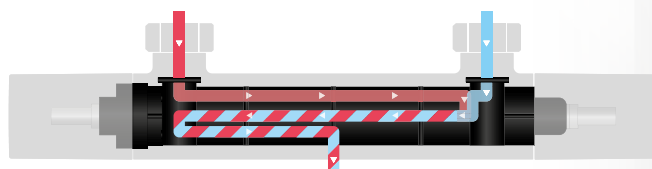

ТЕРМОСТАТИЧЕСКИЙ СМЕСИТЕЛЬ ВОДЫ

Обеспечивает максимальный комфорт и безопасность, а также сокращает расход электроэнергии и воды на 50%.

Забота об окружающей среде

Термостатические смесители снижают расход воды и электроэнергии, тем самым защищая окружающую среду.

Защита детей

Во избежание ожогов вода не нагревается выше 38°C. Мы заботимся о вас и ваших близких.

Предотвращение ожогов

Все термостатические смесители оснащены ограничителем температуры на 38°C, который предотвращает нежелательные изменения температуры воды, тем самым снижая риск ожогов.