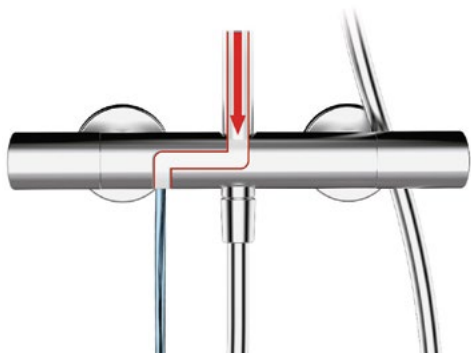

HEALTHY

ЧИСТАЯ ВОДА ОТ НАЧАЛА ДО КОНЦА

ВИДЕО

*Healthy,
бесшумный душ с чистой водой для
улучшения качества вашей жизни.*

Healthy
0% бактерий
0% стекающих капель
100% здоровья

Новый термостатический душ Healthy от Strohм заботится о вашем здоровье и здоровье ваших близких. Благодаря автоматическому спуску воды, оставшейся в душевой стойке, Healthy обеспечивает полную санитарную очистку водопроводных труб, а также исключает любую вероятность возникновения неприятного звука падающих капель после закрытия крана.

Healthy устраняет риск размножения бактерий из-за застоя воды, защищает вашу кожу и создает условия для безопасного и комфортного принятия душа.

Антибактериальная защита

Предотвращает возникновение заболеваний благодаря сливу воды после каждого использования.

Защита детей

Во избежание ожогов вода не нагревается выше 38°C. Мы заботимся о вас и ваших близких.

Предотвращение ожогов

Все термостатические смесители оснащены ограничителем температуры на 38°C, который предотвращает нежелательные изменения температуры воды, тем самым снижая риск ожогов.