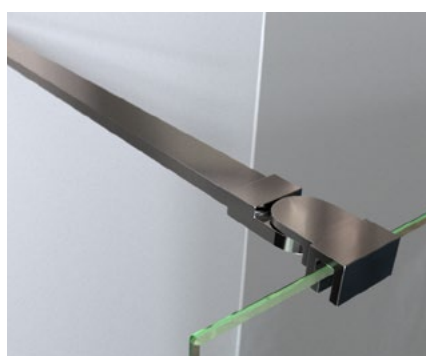

КОЛЛЕКЦИЯ TIMOR

1 ФИКСИРОВАННАЯ ПАНЕЛЬ

ФРОНТАЛЬНАЯ ПАНЕЛЬ

- Несъемная панель
- 6 мм безопасное закаленное стекло
- Алюминиевый U-образный профиль, Перекрытие до 15 мм
- Элемент жесткости (защелки из нержавеющей стали и глянцевого алюминия 30x10)
- Высота: 195 см
- Специальная обработка стекла с обеих сторон против накипи

Нержавеющая сталь

СМ	80	90	100	110	120
Артикул	MTI.080.CL6	MTI.090.CL6	MTI.100.CL6	MTI.110.CL6	MTI.120.CL6

ДОПОЛНИТЕЛЬНЫЙ КРОНШТЕЙН

Артикул	MTI.ARM.1CR