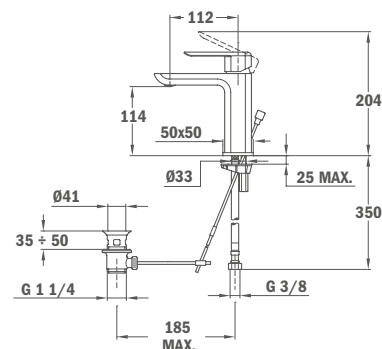

Настенный смеситель для умывальника

- Без донного клапана
- Излив (максимум): 178 мм
- Противонакипной аэратор
- Скрытая часть включена

Покрытие
Хром

Артикул
62.461.02.00