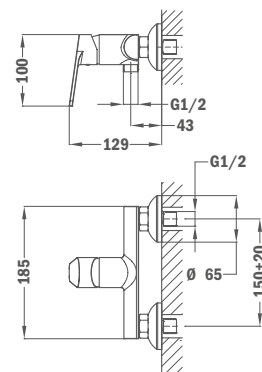

## IDEM, без душевого набора

**Покрытие** Хром  
**Артикул** 84.231.12.00