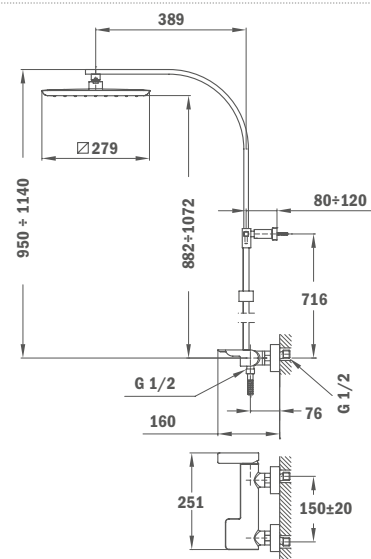

Покрытие
Хром

Артикул
62.298.02.00