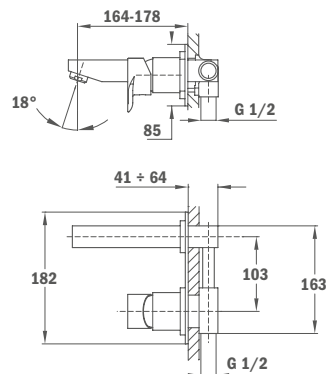

FORMENTERA

Смеситель для умывальника, белый

- Без донного клапана
- Постоянное оптимальное потребление воды с системой экономии воды
- Гибкая подводка 3/8"
- Противонакипной аэратор

Покрытие
Белый

Артикул
62.346.12.0BC

Настенный смеситель для умывальника

- Без донного клапана
- Излив (максимум): 178 мм
- Противонакипной аэратор
- Скрытая часть включена

Покрытие
Хром

Артикул
62.461.02.00

.....
НОВИНКА
.....

Настенный смеситель для умывальника каскадный

- Без донного клапана
- Излив (максимум): 170 мм
- Противонакипной аэратор
- Скрытая часть включена
- Ультратонкая панель

Покрытие
Хром

Артикул
62.491.02.00

Смеситель для биде

- Без донного клапана
- Гибкая подводка 3/8"
- Противонакипной аэратор
- Поворотная лейка

Покрытие
Хром

Артикул
62.626.02.00

Смеситель для ванны/душа

- Без душевого набора
- Противошумовой
- Противонакипной аэратор
- Автоматический переключатель душа, встроенный в корпус

Покрытие
Хром

Артикул
62.121.02.00