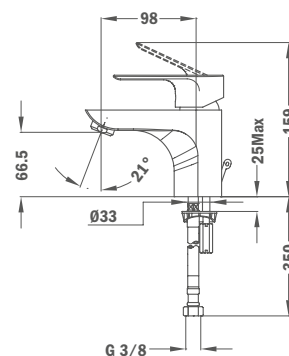

## IDEM, с металлическим донным клапаном

<b>Покрытие</b>	<b>Артикул</b>
Хром	32.342.02.00