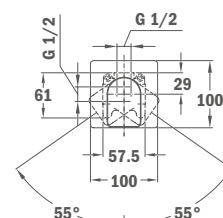

Душевой гарнитур

- Ручной душ, 1 режим струи
- Защита от накипи
- Держатель ручного душа с выходом для воды
- Гибкий шланг, 1,75 м

Покрытие
Хром

Артикул
79.005.54.00