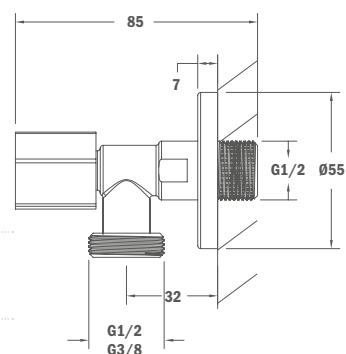

## IDEM 1/2" – 3/8"

**Покрытие** Хром  
**Артикул** 15.019.12.00-H